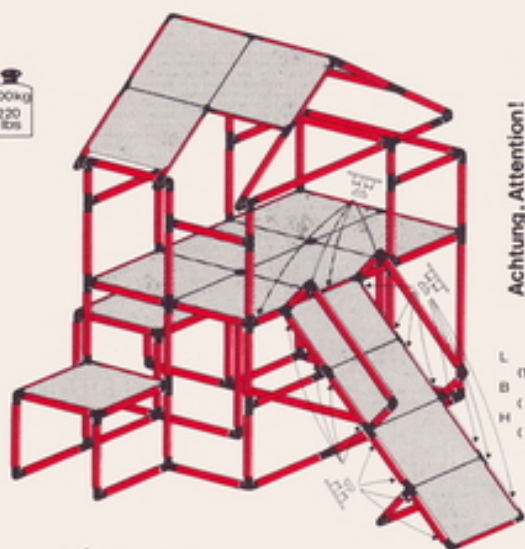

1.86

Strandwagen beach-cart charrette de plage

1 × Quadro UNIVERSAL
+ 2 × Quadro MOBIL **6+**

50kg
110
106

L 160 cm
(63 in)
B 77 cm
(30.3 in)
H 110 cm
(43.3 in)

1.86

Schaukel climber with swing bascule

2 x Quadro UNIVERSAL (6+)
+ 1 x Quadro MOBIL

Achtung, Attention!

Platten verschrauben
lock the panels
fixer les panneaux

50kg
110 lbs

L 245 cm
(96.4 in.)
B 165 cm
(64.9 in.)
H 137 cm
(53.9 in.)

188

Haus mit Rutsche playhouse with slide maison avec tobogan

2 x Quadro UNIVERSAL (6+)

Achtung, Attention!

Platten auf dieser Seite verschrauben
lock the panels on this side
fixer les panneaux sur cette côté

100kg
220 lbs

L 265 cm
(104.3 in.)
B 165 cm
(65 in.)
H 203 cm
(80 in.)