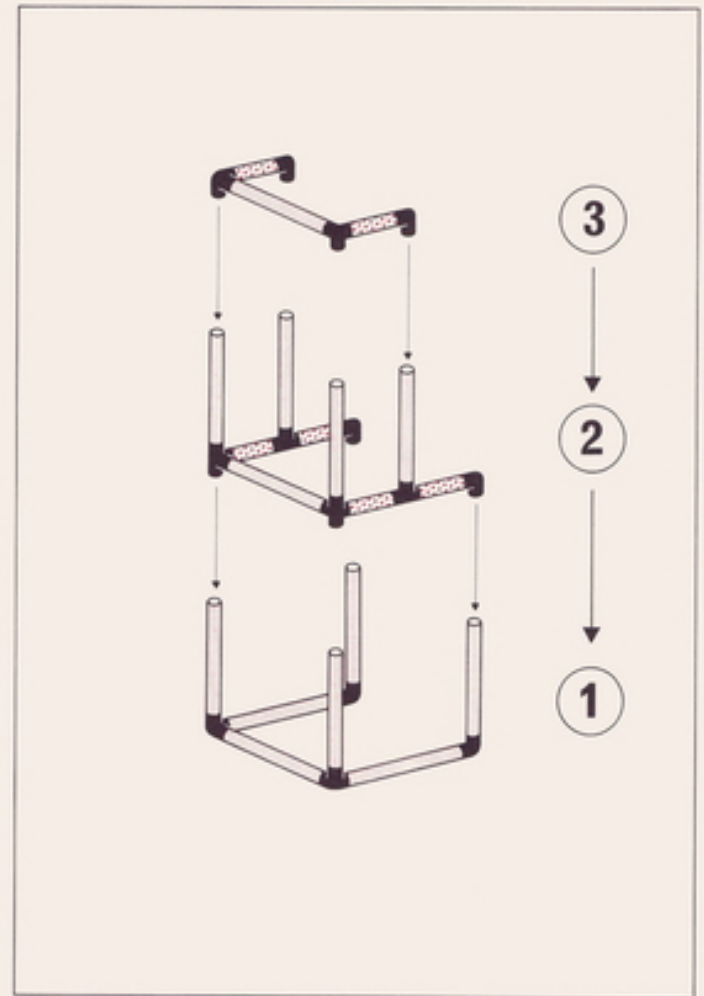

1 x Quadro BABY COLOR **1+**

Tisch mit Stuhl table with chair table avec chaise

Achtung / Attention!
General Instruction

L 65 cm
(25,6 in.)
B 85 cm
(33,4 in.)
H 73 cm
(28,7 in.)

1 x Quadro BABY COLOR **1+**

Verkaufsstand shop boutique

Achtung / Attention!
General Instruction

L 105 cm
(41,3 in.)
B 77 cm
(30,3 in.)
H 108 cm
(42,4 in.)

1 x Quadro BABY COLOR 1+

Kasperltheater puppet theater guignol

Achtung / Attention!
General Instruction

L 45 cm
(17,7 in.)
B 45 cm
(17,7 in.)
H 85 cm
(33,4 in.)

5.89

1 x Quadro BABY COLOR 1+

Wippe 1 seesaw 1 bascule 1

Achtung / Attention!
General Instruction

L 85 cm
(33,4 in.)
B 45 cm
(17,7 in.)
H 36 cm
(14,2 in.)