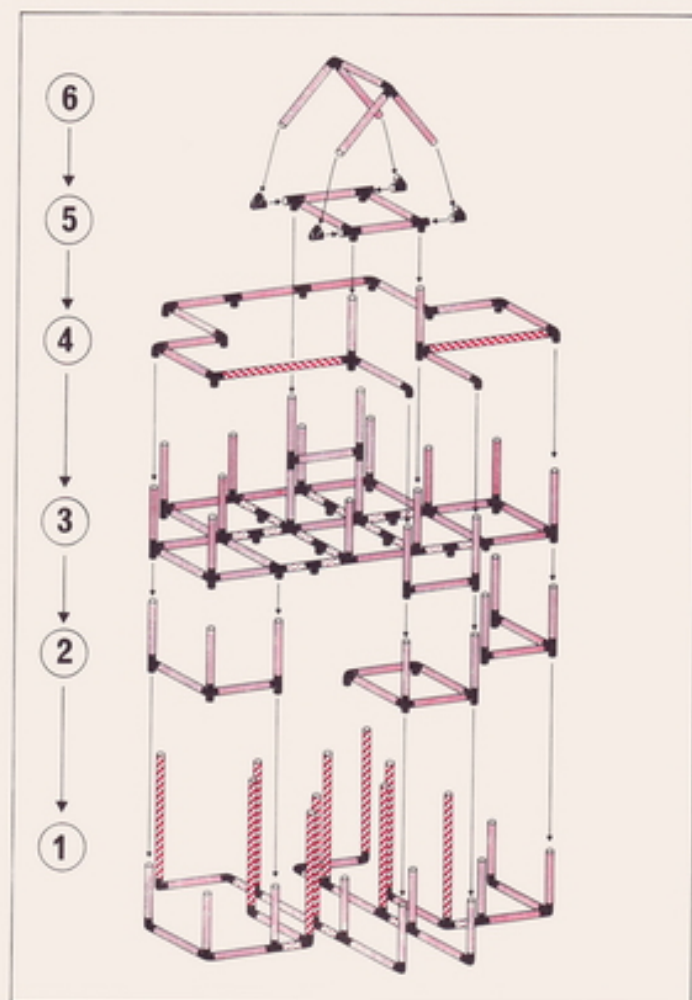

L 150 cm
(59 in.)
B 125 cm
(49.2 in.)
H 263 cm
(103.5 in.)

"Tower Bridge"

2 x Quadro UNIVERSAL 6+

Achtung, Attention!
Platten auf dieser Seite verschrauben
lock the panels on this side
fixer les panneaux sur cette côté

L 205 cm
(80.7 in.)
B 270 cm
(106.3 in.)
H 114 cm
(44.9 in.)

"Villa Kunterbunt"
"Villa Higgledy - Piggledy"
"Villa Pêle-Mêle"

2 x Quadro UNIVERSAL **6+**

L 205 cm
 (80.7 in.)
 B 125 cm
 (49.2 in.)
 H 194 cm
 (76.4 in.)

Spiel- und Klettercenter
play and climbing-center
centre de jeu et de grimper

2 x Quadro UNIVERSAL **3+**

L 225 cm
 (88.6 in.)
 B 125 cm
 (49.2 in.)
 H 125 cm
 (49.2 in.)

Abenteuer1 - Adventure1 - Aventure1
Burg - tower - donjon