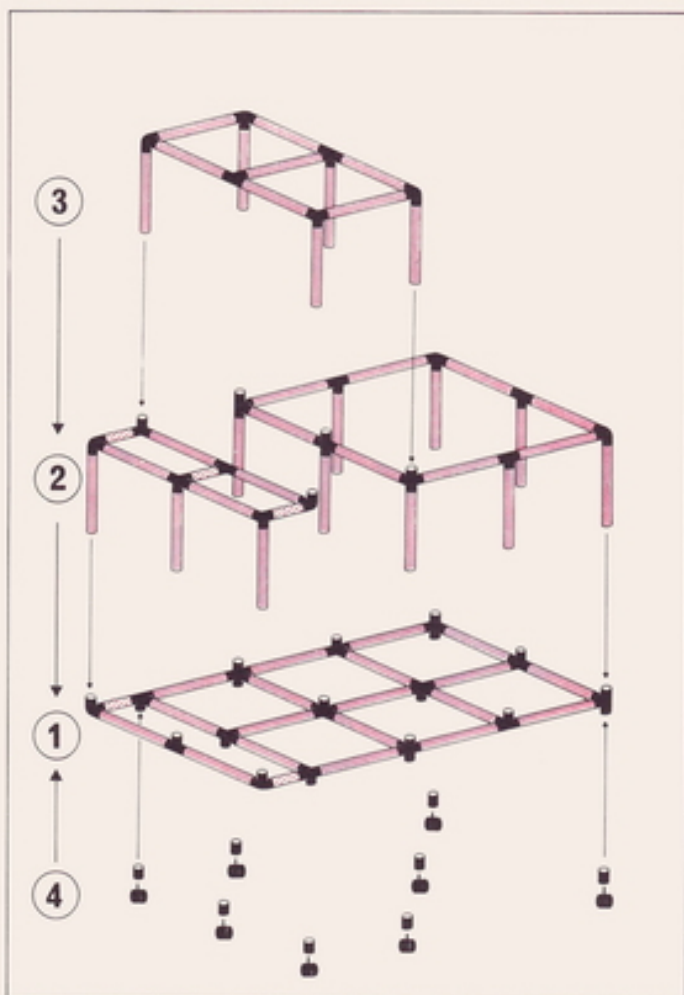

2 x Quadro START

6+

"Farmhouse"

Achtung, Attention!

Platten auf dieser Seite verschrauben
lock the panels on this side
fixer les panneaux sur cette côté

L 195 cm
(76.7in.)
B 175 cm
(68.9in.)
H 147 cm
(57.9in.)

"Turbo Truck"

2 x Quadro START

3+

L 145 cm
(57.1in.)
B 85 cm
(33.4in.)
H 96 cm
(37.8in.)