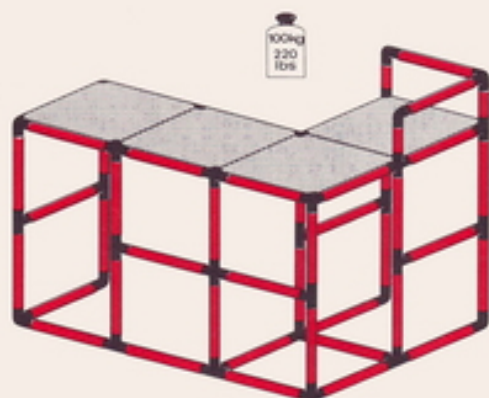

3

2

1

Spielecke playpen coin de jeu

1 x Quadro JUNIOR

1+

Achtung / Attention!
General Instruction

L 125cm
(49.2 in.)
B 125cm
(49.2 in.)
H 85cm
(33.4 in.)

Bar

1 x Quadro JUNIOR

6+

L 125 cm
(49.2 in.)
B 85 cm
(33.4 in.)
H 105 cm
(41.3 in.)

Tisch mit Stuhl table with chair table avec chaise

1 x Quadro JUNIOR

3+

L 85 cm
(33.4 in.)
B 85 cm
(33.4 in.)
H 65 cm
(25.6 in.)