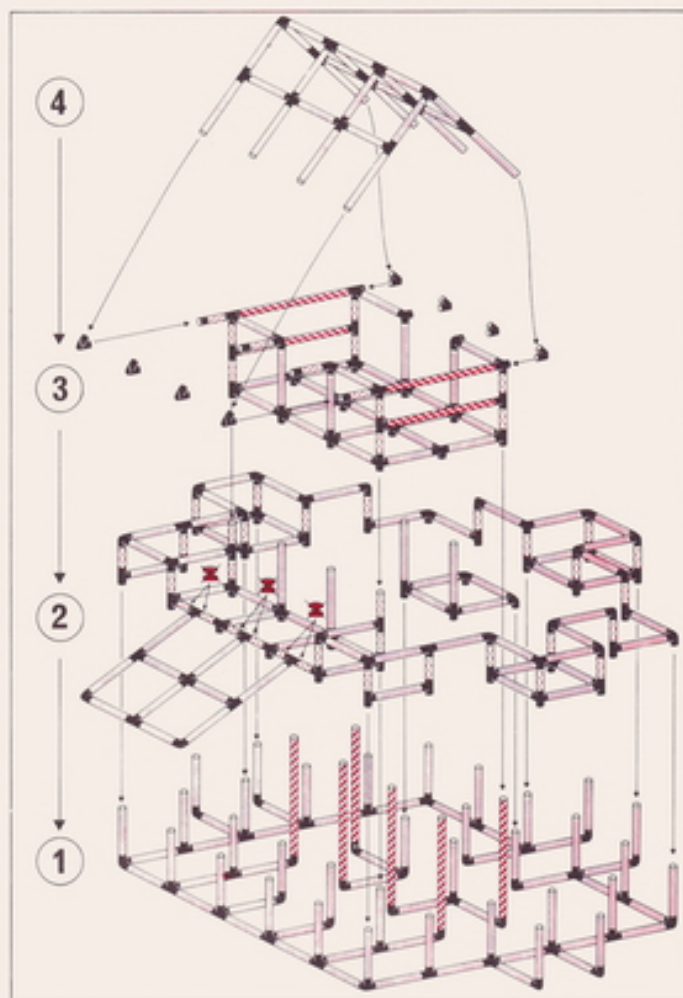

**Burg mit Turm
castle with tower
château avec tour**

3 x Quadro UNIVERSAL (6+)

100 kg
220 lbs

Achtung, Attention!

Platten verschrauben
lock the panels
fixer les panneaux

L 275 cm
(108.3 in.)
B 165 cm
(65 in.)
H 194 cm
(76.4 in.)

1.86

4 × Quadro UNIVERSAL (10+)

"Fort Knox"

Achtung, Attention!

Platten verschrauben
lock the panels
fixer les panneaux

L 205 cm
(80.7 in)
B 275 cm
(108.3 in)
H 183 cm
(72 in)

1 × Quadro UNIVERSAL + 1 × Quadro MOBIL (6+)