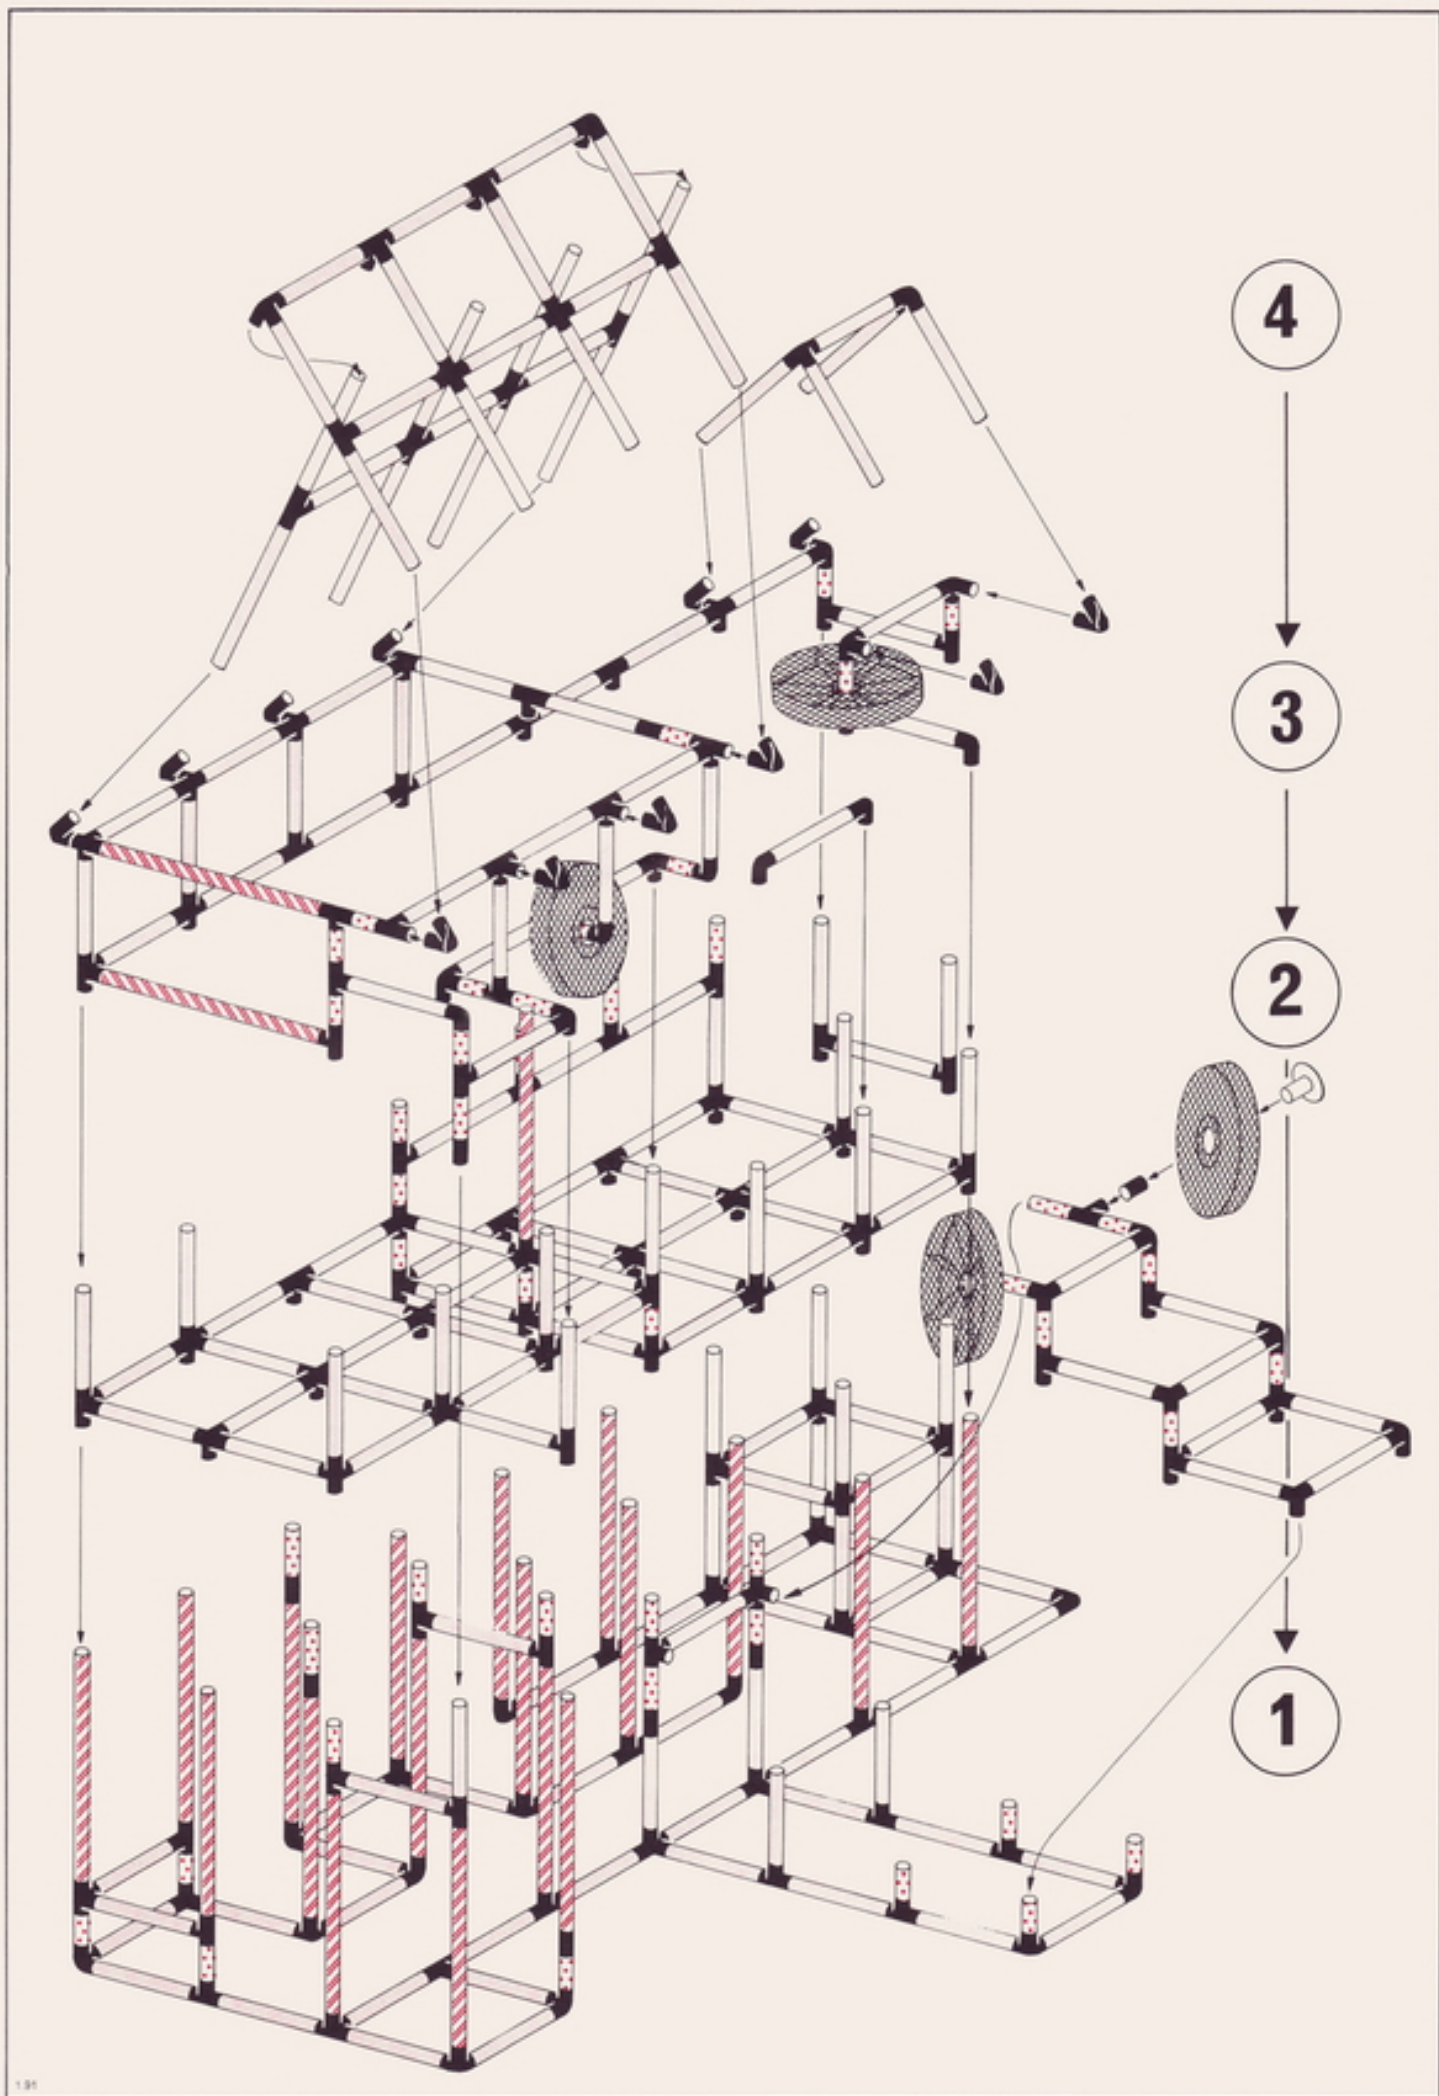

6+

Abenteuer2 - Adventure2 - Aventure2

Burg - tower - donjon

L 285 cm
 (112 in.)
 B 215 cm
 (84,5 in.)
 H 243 cm
 (95,5 in.)

- | | | | | | | | | | | | |
|---|----|---|----|---|-------|---|-------|---|-------|---|---|
|  | 12 |  | 6 |  | 75 cm |  | 35 cm |  | 15 cm |  | 4 |
|  | 12 |  | 44 |  | 178 |  | 2 |  | 2 | | |
|  | 40 |  | 9 | | | | | | | | |
|  | 28 |  | 7 | | | | | | | | |