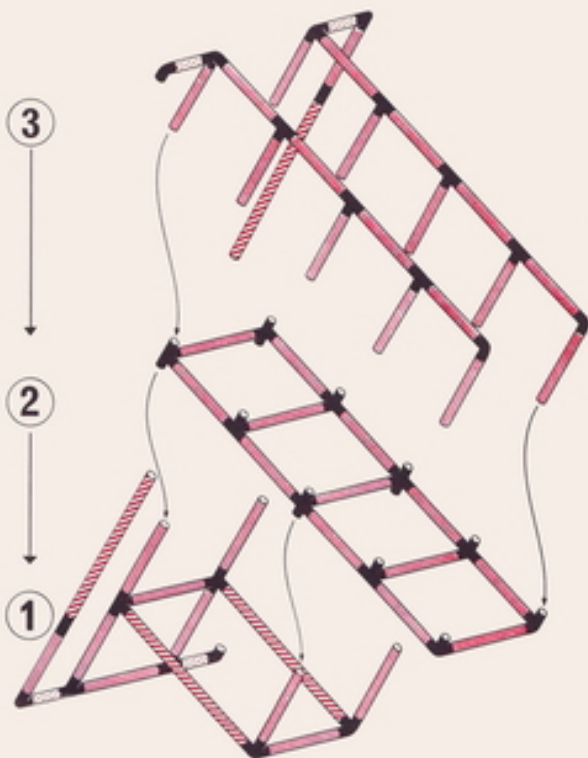

1 x Quadro JUNIOR

3+

100kg
220
105

L 185 cm
(12,8 m²)
B 85 cm
(33,4 m²)
H 111 cm
(143,7 m²)

1.86

3

2

1