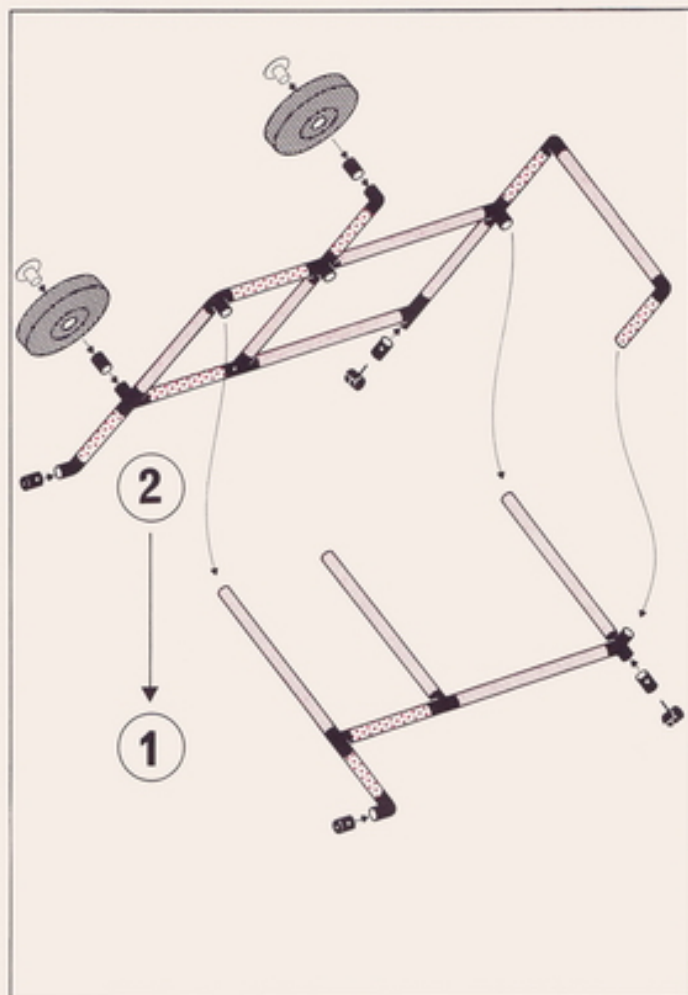

25kg
55 lbs

L 77 cm
(30,3 in.)
B 92 cm
(36,1 in.)
H 91 cm
(35,8 in.)