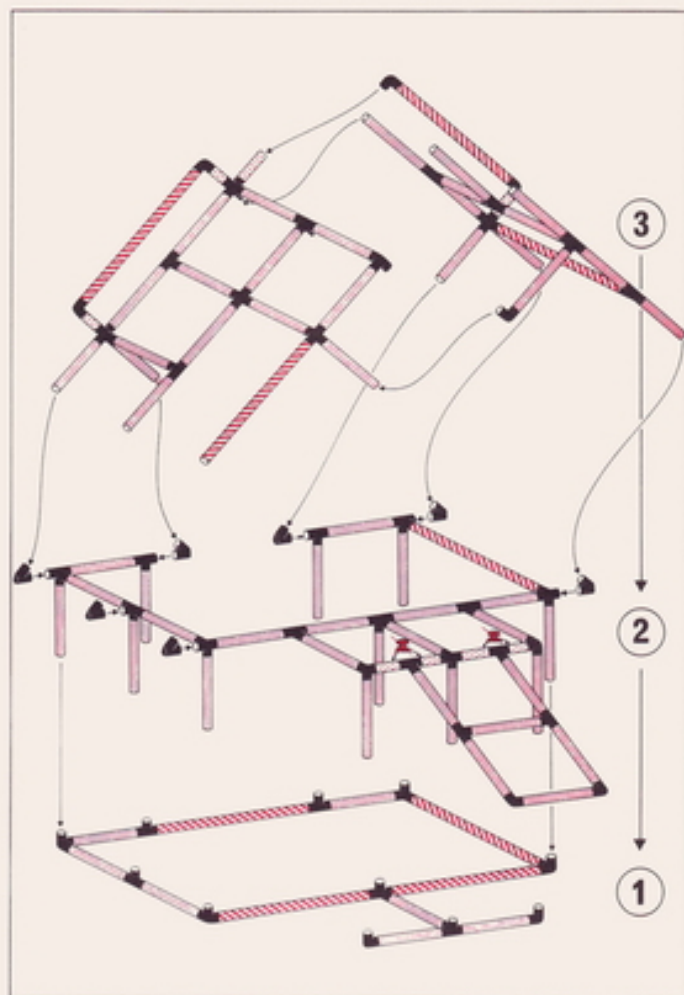

1

2 x Quadro START

6+

"Farmhouse"

Achtung, Attention!

Platten auf dieser Seite verschrauben
lock the panels on this side
fixer les panneaux sur cette côté

L 195 cm
(76.7in.)
B 175 cm
(68.9in.)
H 147 cm
(57.9in.)