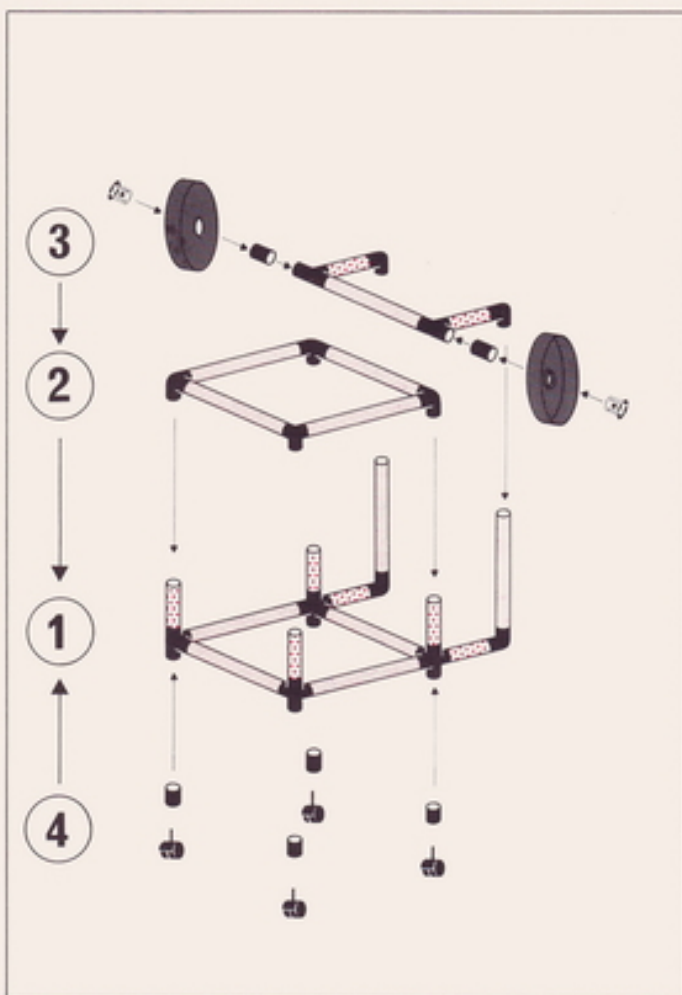

5.89

2
1
3

1 x Quadro BABY COLOR **1+**

Laufgestell baby walker trotteur bébé

Achtung / Attention!
General Instruction

L 85 cm
(33,4 in.)
B 85 cm
(33,4 in.)
H 56 cm
(22 in.)

5.89

1 x Quadro BABY COLOR **1+**

Einkaufswagen trolley chariot

Achtung / Attention!
General Instruction

L 65 cm
(25,5 in.)
B 45 cm
(17,7 in.)
H 56 cm
(22 in.)

5.89

Tunnel

1 x Quadro BABYCOLOR **1+**

Achtung / Attention!
 General Instruction

25kg
55 lbs

L 77 cm
(30,3 in.)
 B 92 cm
(36,1 in.)
 H 91 cm
(35,8 in.)

Haus playhouse maison

1 x Quadro START **3+**

100kg
220 lbs

L 115 cm
(45,3 in.)
 B 85 cm
(33,4 in.)
 H 103 cm
(40,5 in.)

Aussichtsturm startloft galerie