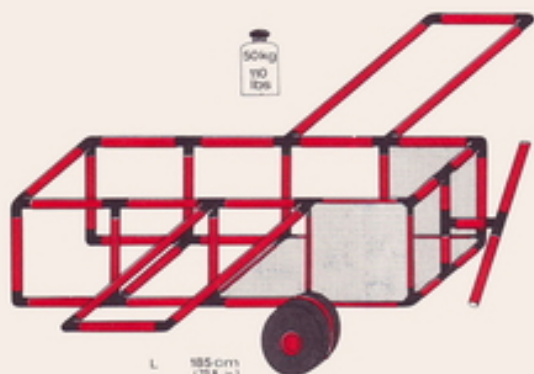

3

2

1

Spielburg mit Rutsche playcastle with slide château de jeu avec tobogan

2 x Quadro JUNIOR

6+

Achtung, Attention!

Platten auf dieser Seite verschrauben
lock the panels on this side
fixer les panneaux sur cette côté

L 165cm
(65 in.)
B 235cm
(92.5 in.)
H 105cm
(41.3 in.)

Flugzeug airplane avion

1 x Quadro JUNIOR
+ 1 x Quadro MOBIL

6+

L 185cm
(72.8 in.)
B 205cm
(80.7 in.)
H 70cm
(27.5 in.)

Lastauto truck camion

1 x Quadro JUNIOR
+ 2 x Quadro MOBIL