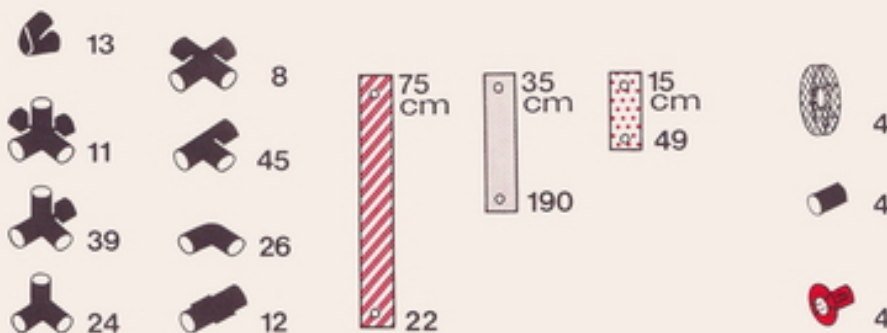

2 × Quadro BABY COLOR
+ 2 × Quadro START
+ 2 × Quadro UNIVERSAL

6+

Abenteuer 2 - Adventure 2 - Aventure 2

Haus - house - maison

L 297,5cm
(116,9 in.)
B 215 cm
(84,5 in.)
H 213 cm
(83,7 in.)