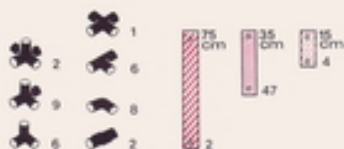

Aussichtsturm juniorloft galerie

1 x Quadro JUNIOR

3+

L 85 cm
(33.4 in.)
B 85 cm
(33.4 in.)
H 125 cm
(49.2 in.)

1.86

"Spitfire" Flugzeug aeroplane avion

1 x Quadro JUNIOR

3+

L 165 cm
(65 in.)
B 205 cm
(80.7 in.)
H 96 cm
(38 in.)

1.86