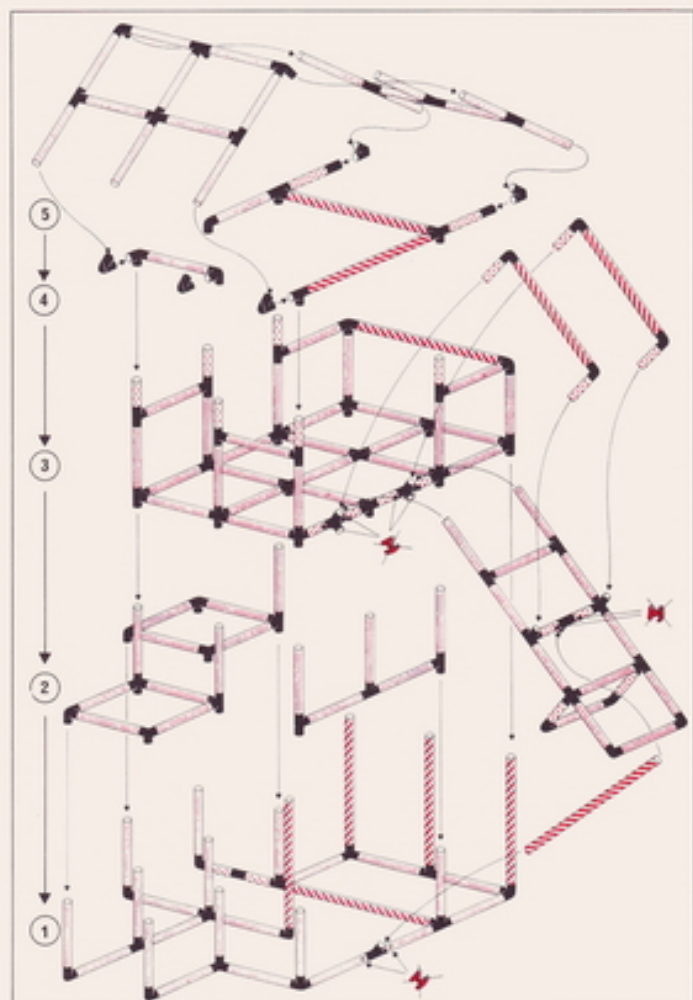

Achtung, Attention!

Platten verschrauben
lock the panels
fixer les panneaux

50kg
110 lbs

L 245 cm
(96.4 in.)
B 165 cm
(64.9 in.)
H 137 cm
(53.9 in.)

188

Haus mit Rutsche playhouse with slide maison avec tobogan

2 x Quadro UNIVERSAL (6+)

Achtung, Attention!

Platten auf dieser Seite verschrauben
lock the panels on this side
fixer les panneaux sur cette côté

100kg
220 lbs

L 265 cm
(104.3 in.)
B 165 cm
(65 in.)
H 203 cm
(80 in.)

1 × Quadro BABY COLOR
 + 1 × Quadro START
 + 1 × Quadro UNIVERSAL

6+

Abenteuer1 - Adventure1 - Aventure1 Burg - tower - donjon

L 165 cm
 (64,8in.)
 B 152,5 cm
 (59,9in.)
 H 223 cm
 (87,6in.)

1 × Quadro BABY COLOR
 + 1 × Quadro START
 + 1 × Quadro UNIVERSAL