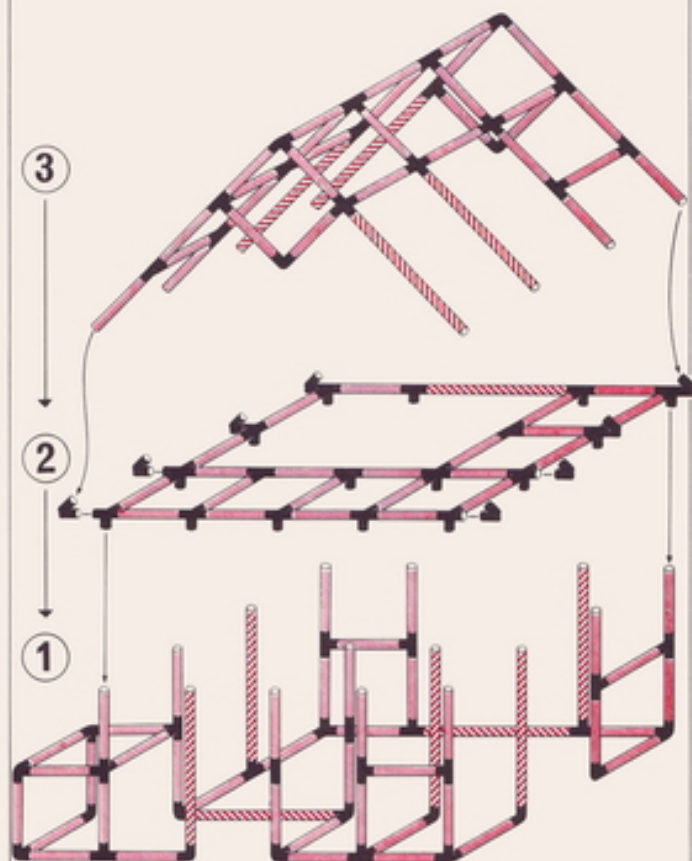

2

1

6

2 x Quadro JUNIOR

6+

Grosses Haus large playhouse grande maison

L 210 cm
(82.6 in.)
B 125 cm
(49.2 in.)
H 173 cm
(68.1 in.)

1.86

3

2

1

Spielburg mit Rutsche playcastle with slide château de jeu avec tobogan

2 x Quadro JUNIOR

6+

Achtung, Attention!

Platten auf dieser Seite verschrauben
lock the panels on this side
fixer les panneaux sur cette côté