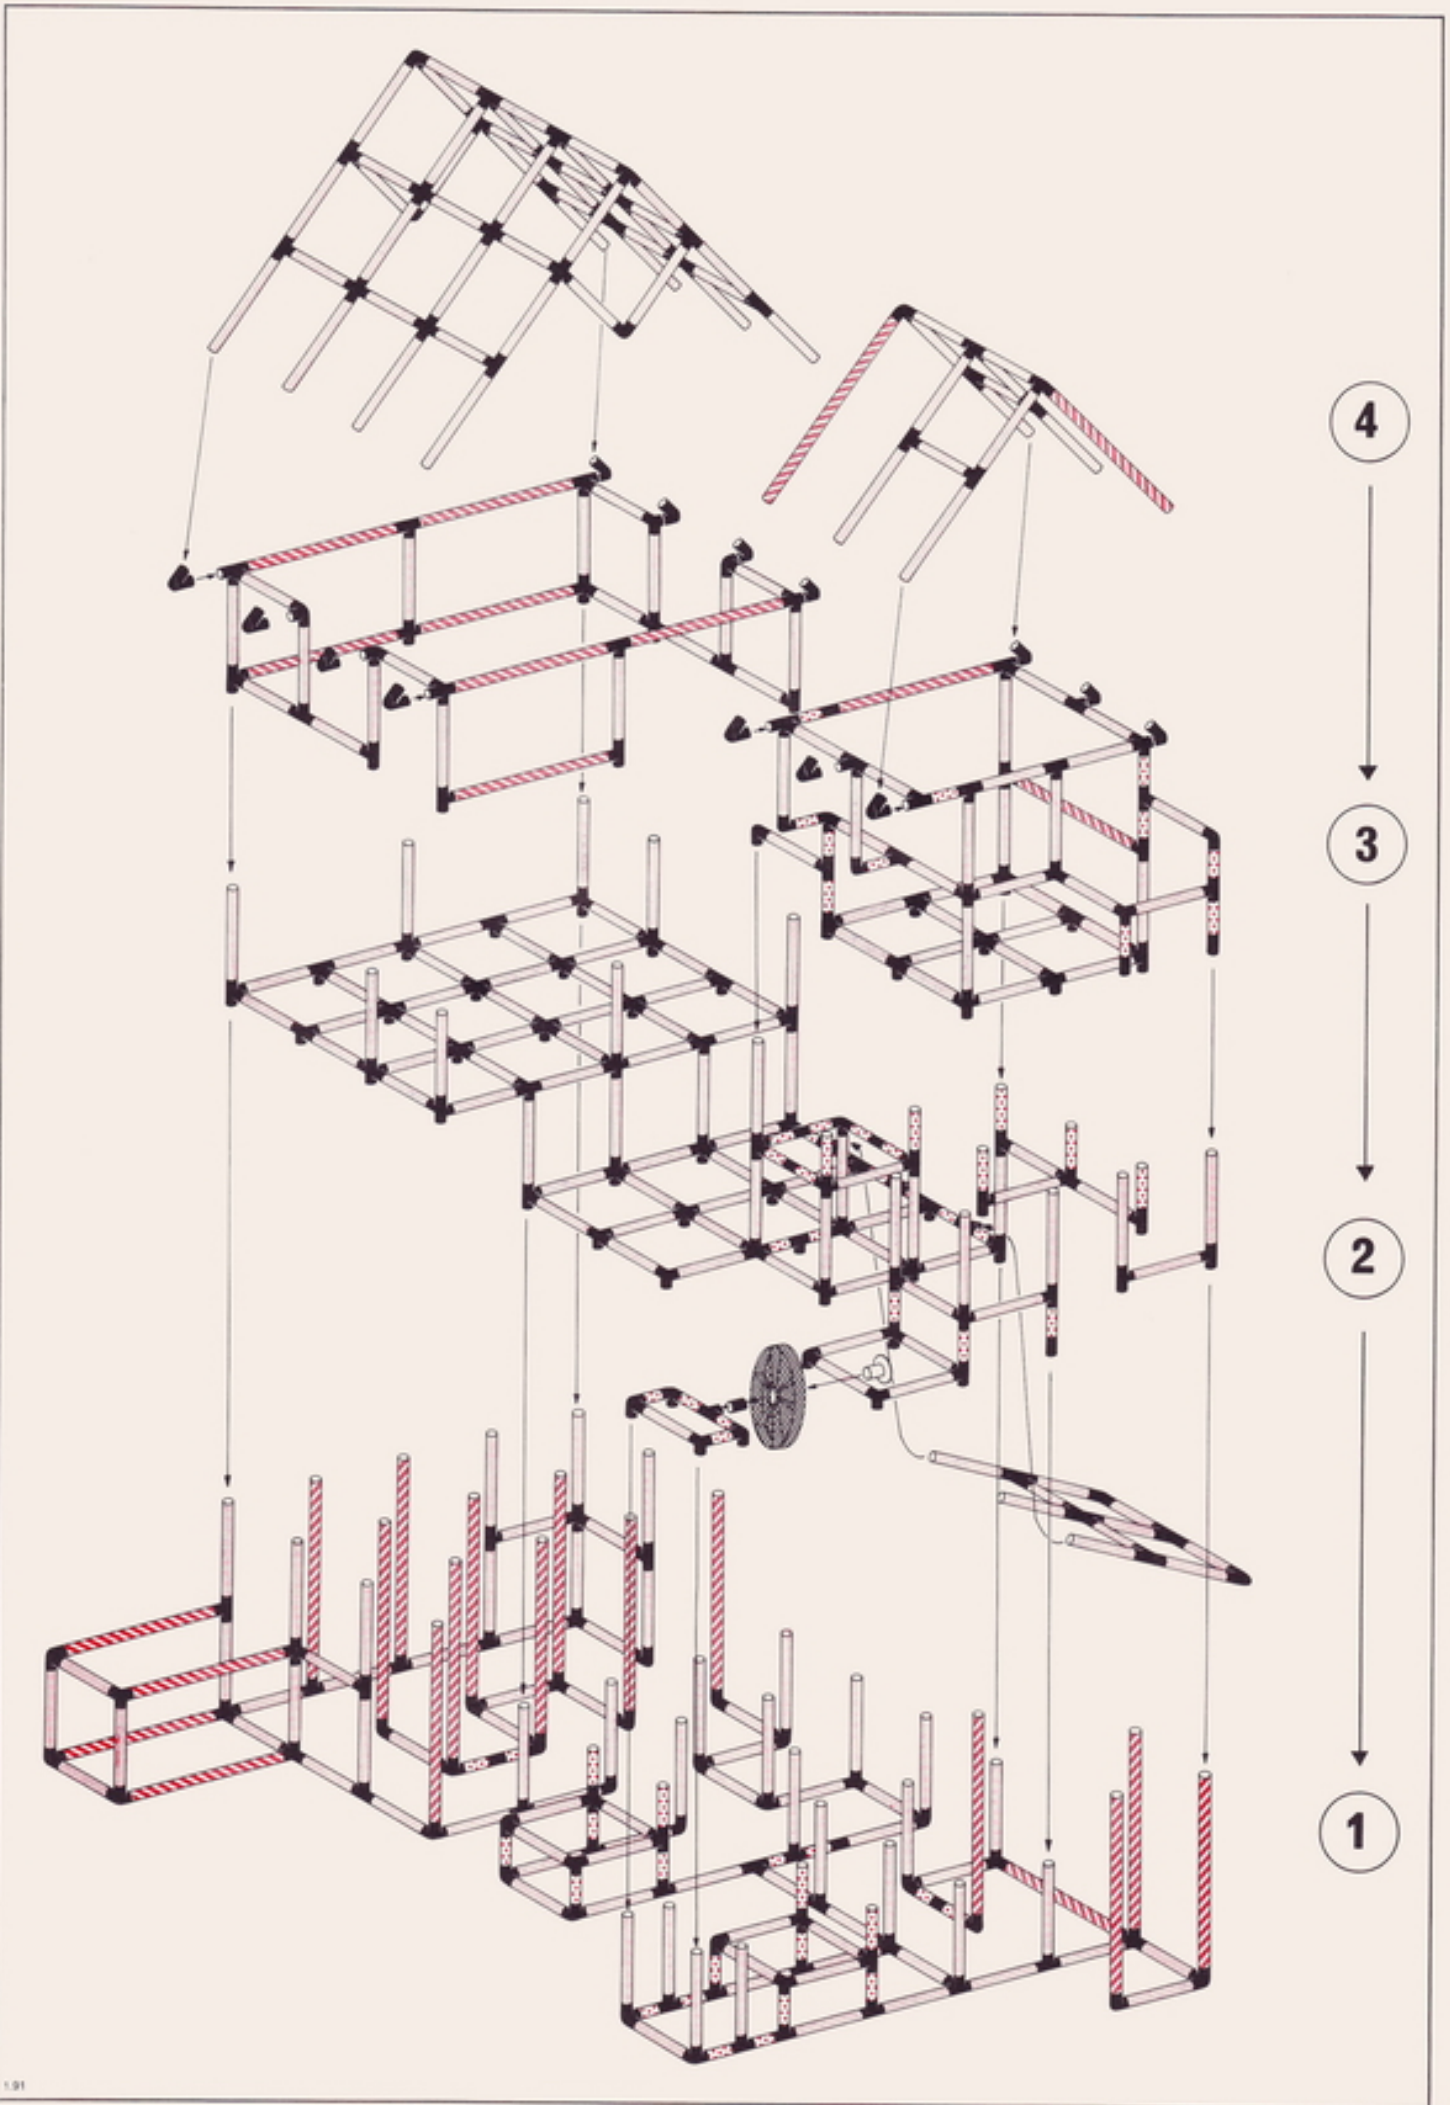

Abenteuer3 - Adventure3 - Aventure3

Burg - tower - donjon

3 × Quadro BABY COLOR
 + 3 × Quadro START
 + 3 × Quadro UNIVERSAL

6+

L 365 cm
 (143,4 in.)
 B 314 cm
 (123,4 in.)
 H 253 cm
 (99,4 in.)

3 x Quadro BABY COLOR
 + 3 x Quadro START
 + 3 x Quadro UNIVERSAL