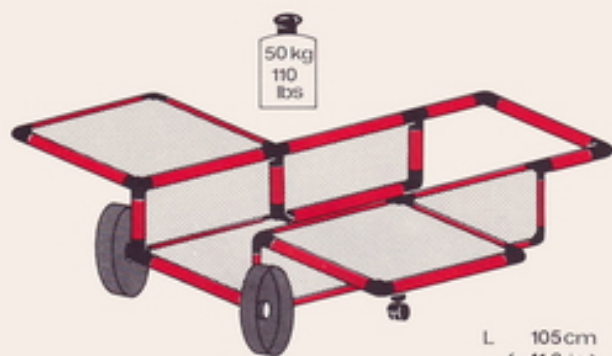

3

2

1

4

Auto car voiture

1 x Quadro BABY COLOR **1+**

Achtung / Attention!
General Instruction

50 kg
110 lbs

L 105 cm
(41,3 in.)
B 45 cm
(17,7 in.)
H 56 cm
(22 in.)

5.89

3
2
1
4

Flugzeug aeroplane avion

1 x Quadro BABY COLOR **1+**

Achtung / Attention!
General Instruction

50 kg
110 lbs

L 105 cm
(41,3 in.)
B 125 cm
(49,2 in.)
H 36 cm
(14,2 in.)

5.89

2
1
3

1 x Quadro BABY COLOR **1+**

Laufgestell baby walker trotteur bébé

Achtung / Attention!
General Instruction

L 85 cm
(33,4 in.)
B 85 cm
(33,4 in.)
H 56 cm
(22 in.)

5.89

1 x Quadro BABY COLOR **1+**