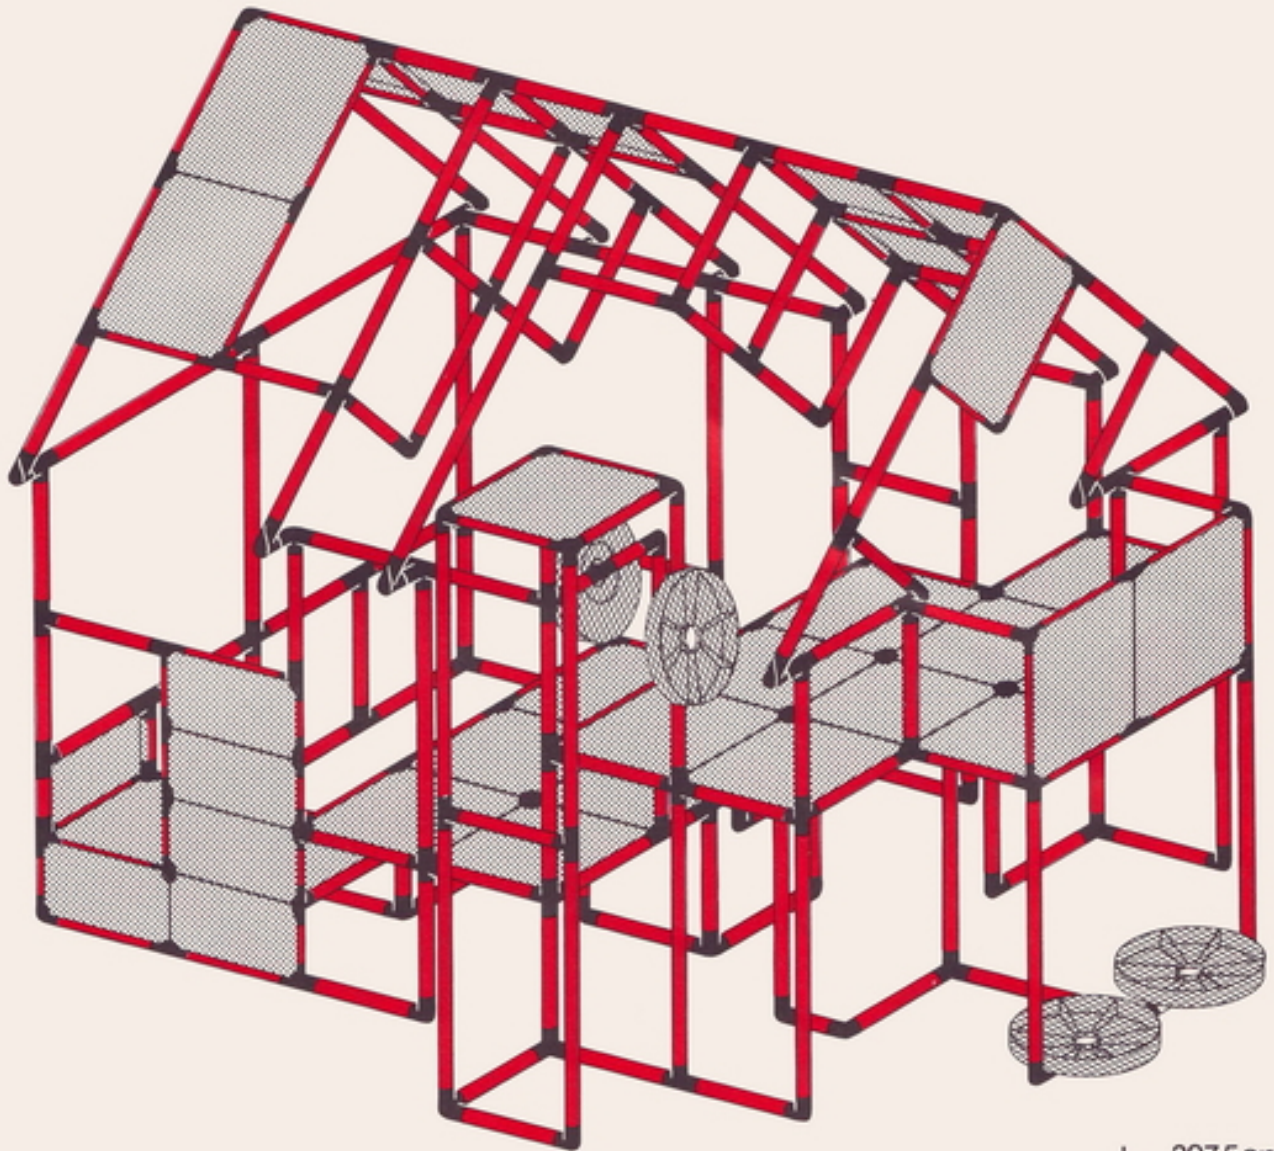

2 × Quadro BABY COLOR
+ 2 × Quadro START
+ 2 × Quadro UNIVERSAL

6+

Abenteuer 2 - Adventure 2 - Aventure 2

Haus - house - maison

L 297,5cm
(116,9 in.)
B 215 cm
(84,5 in.)
H 213 cm
(83,7 in.)