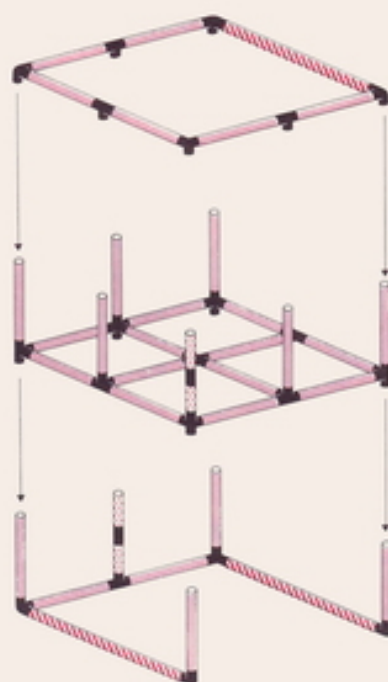

25kg
55 lbs

L 77 cm
(30,3 in.)
 B 92 cm
(36,1 in.)
 H 91 cm
(35,8 in.)

Haus playhouse maison

1 x Quadro START **3+**

100kg
220 lbs

L 115 cm
(45,3 in.)
 B 85 cm
(33,4 in.)
 H 103 cm
(40,5 in.)

Aussichtsturm startloft galerie

1 x Quadro START

3+

L 85 cm
(33,4 in.)
B 85 cm
(33,4 in.)
H 85 cm
(33,4 in.)

1.86

3

2

1

klettern und rutschen climb and slide grimper et glisser