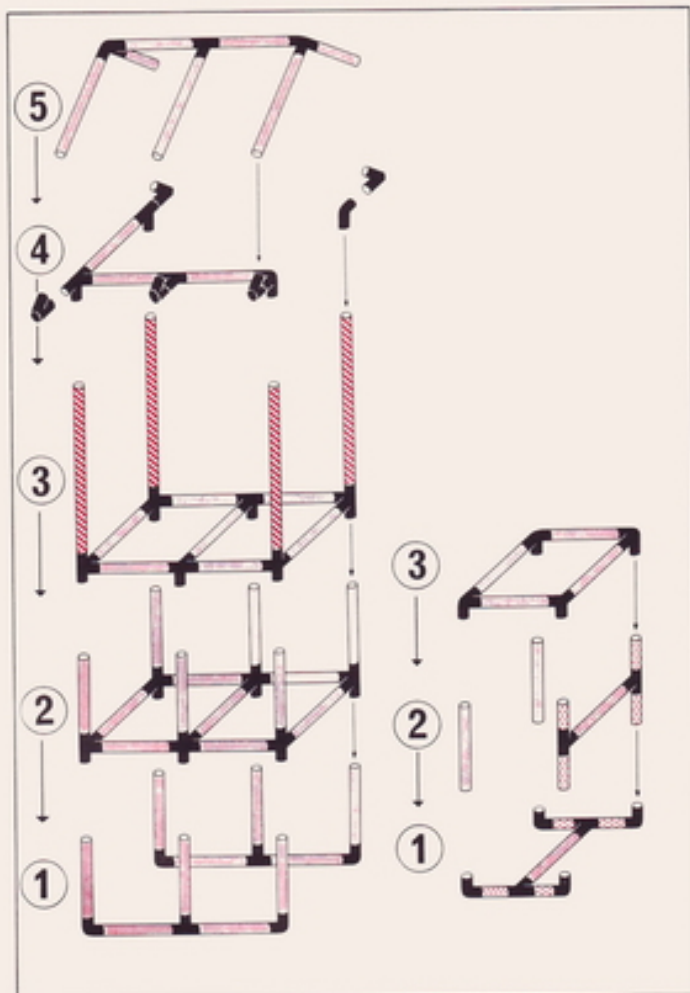

1 x Quadro UNIVERSAL **3+**

L 85 cm
(33.4 in.)
B 85 cm
(33.4 in.)
H 65 cm
(25.5 in.)

L 45 cm
(17.7 in.)
B 45 cm
(17.7 in.)
H 65 cm
(25.5 in.)

1.98

Schreibtisch
desk
bureau

1 x Quadro UNIVERSAL **6+**

L 955 cm
(379.5 in.)
B 125 cm
(49.2 in.)
H 65 cm
(25.5 in.)

1.98

Kafladen playcounter with bench boutique

1 x Quadro UNIVERSAL (6+)

L 85 cm
1314 m²
B 59 cm
1232 m²
H 194 cm
1763 m²

1 x Quadro UNIVERSAL (6+)

Bar

L 125 cm
482 m²
B 85 cm
334 m²
H 105 cm
140 m²

porte stéréo stereo rack

1 x Quadro UNIVERSAL (6+)

L 125 cm
148,2 m)
B 45 cm
107 m)
H 127 cm
148,2 m)

1.86

Bett bed lit

1 x Quadro UNIVERSAL (6+)

L 205 cm
198,7 m)
B 85 cm
131,4 m)
H 65 cm
125,3 m)

1.86

Burg mit Rutsche castle with slide château avec tobogan