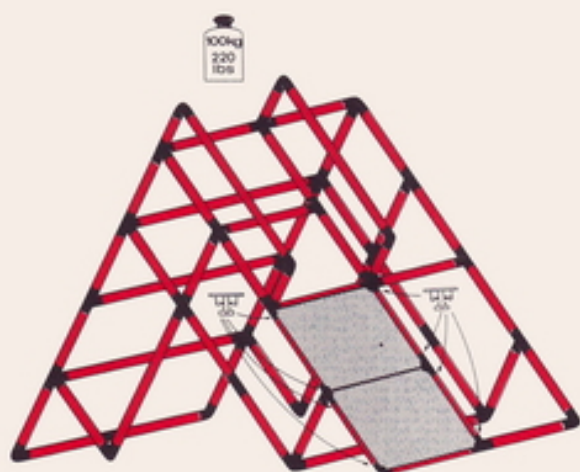

3+

100kg
220
106

L 150 cm
159 w)
B 85 cm
104 w)
H 143 cm
156.2 w)

1.86

3

2

1

Kletterberg climbing hill colline de grimper

1 x Quadro JUNIOR

6+

100kg
220
106

L 235 cm
182.5 w)
B 85 cm
134.4 w)
H 130 cm
191.2 w)

1.86

2

1

Rutsche slide tobogan