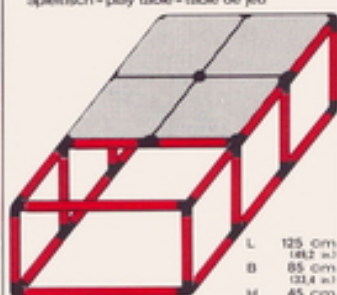

1 x Quadro START

3+

L 165 cm
(64,9 in.)
B 85 cm
(33,4 in.)
H 84 cm
(33,1 in.)

1.86

3

2

1

Vier in Einem four-in-one quatre dans un

1 x Quadro START

3+

Tafel - colourboard - tableau

Kaspertheater - puppet theater - guignol

Bar

Spieltisch - play table - table de jeu

L 125 cm
198,2 in.)
B 85 cm
132,8 in.)
H 45 cm
87,7 in.)
1,86

"Union Pacific" Lok