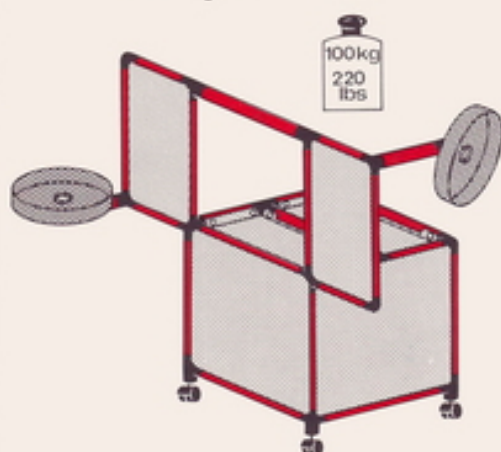

Verkaufsstand shop boutique

Achtung / Attention!
General Instruction

L 105 cm
(41,3 in.)
B 77 cm
(30,3 in.)
H 108 cm
(42,4 in.)