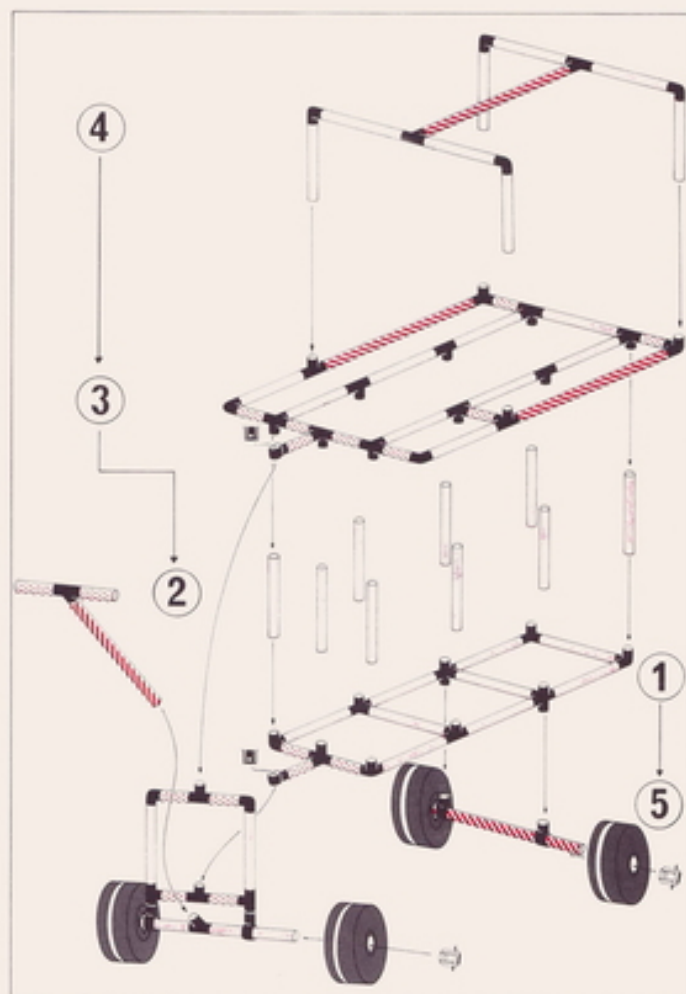

1.86

Strandwagen beach-cart charrette de plage

1 × Quadro UNIVERSAL
+ 2 × Quadro MOBIL **6+**

50kg
110
106

L 160 cm
(63 in)
B 77 cm
(30.3 in)
H 110 cm
(43.3 in)

1.86

Schaukel climber with swing bascule

2 x Quadro UNIVERSAL (6+)
+ 1 x Quadro MOBIL

Achtung, Attention!

Platten verschrauben
lock the panels
fixer les panneaux

50kg
110 lbs

L 245 cm
(96.4 in.)
B 165 cm
(64.9 in.)
H 137 cm
(53.9 in.)

188

Haus mit Rutsche playhouse with slide maison avec tobogan