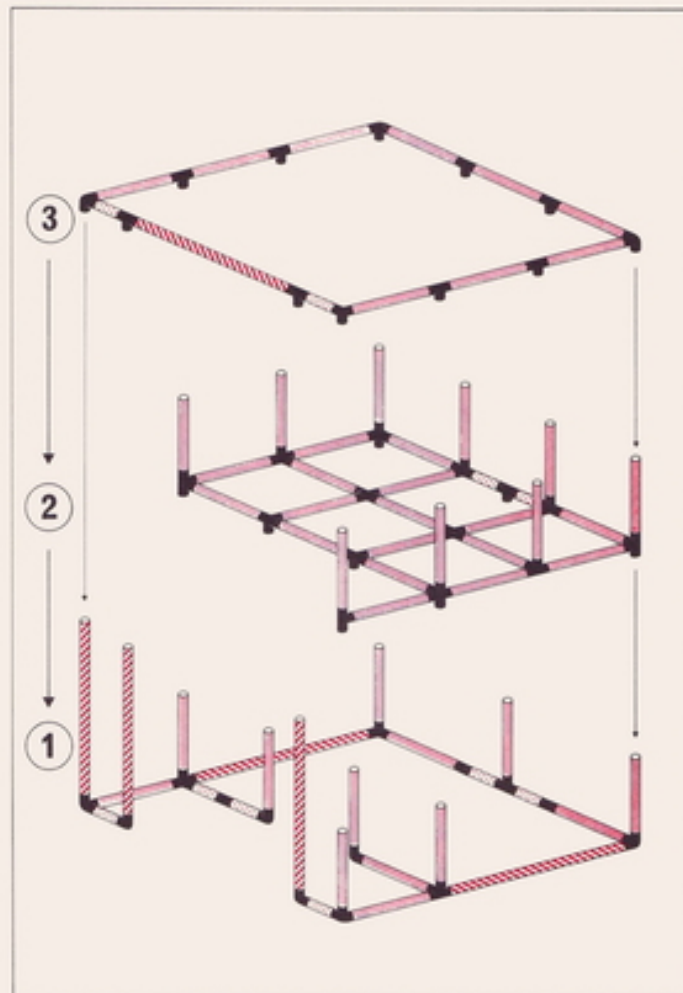

Tunnel mit Käfig
tunnel climber
tunnel avec cage

1 x Quadro UNIVERSAL **3+**

L 205 cm
 (80.7 in.)
 B 85 cm
 (33.4 in.)
 H 85 cm
 (33.4 in.)

- 2
- 9
- 8
- 2
- 12
- 4

Spielcenter
play-center
centre de jeu

1 x Quadro UNIVERSAL **1+**

Achtung / Attention!
 General Instruction

L 125 cm
 (49.2 in.)
 B 125 cm
 (49.2 in.)
 H 85 cm
 (33.4 in.)

- 1
- 11
- 8
- 2
- 11
- 4
- 3

Barren
parallel bars
barres paralleles

1 x Quadro UNIVERSAL **6+**

L 205 cm
(80.7 in.)
B 125 cm
(49.2 in.)
H 125 cm
(49.2 in.)