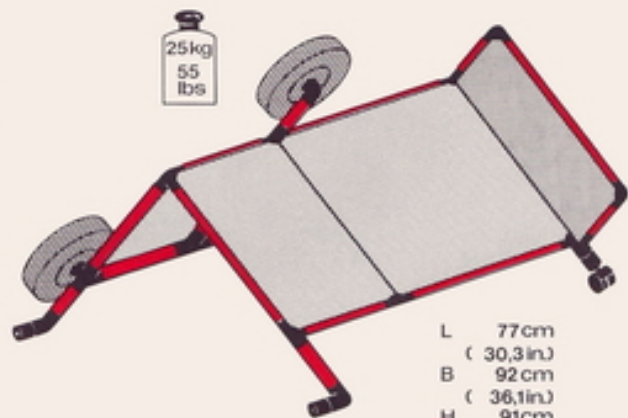

5.89

2
1
3

1 x Quadro BABY COLOR **1+**

Laufgestell baby walker trotteur bébé

Achtung / Attention!
General Instruction

L 85 cm
(33,4 in.)
B 85 cm
(33,4 in.)
H 56 cm
(22 in.)

5.89

1 x Quadro BABY COLOR **1+**

Einkaufswagen trolley chariot

Achtung / Attention!
General Instruction

L 65 cm
(25,5 in.)
B 45 cm
(17,7 in.)
H 56 cm
(22 in.)

5.89

Tunnel

1 x Quadro BABYCOLOR **1+**

Achtung / Attention!
 General Instruction

25kg
55 lbs

L 77 cm
(30,3 in.)
 B 92 cm
(36,1 in.)
 H 91 cm
(35,8 in.)

Haus playhouse maison

1 x Quadro START **3+**

100kg
220 lbs

L 115 cm
(45,3 in.)
 B 85 cm
(33,4 in.)
 H 103 cm
(40,5 in.)

Aussichtsturm startloft galerie