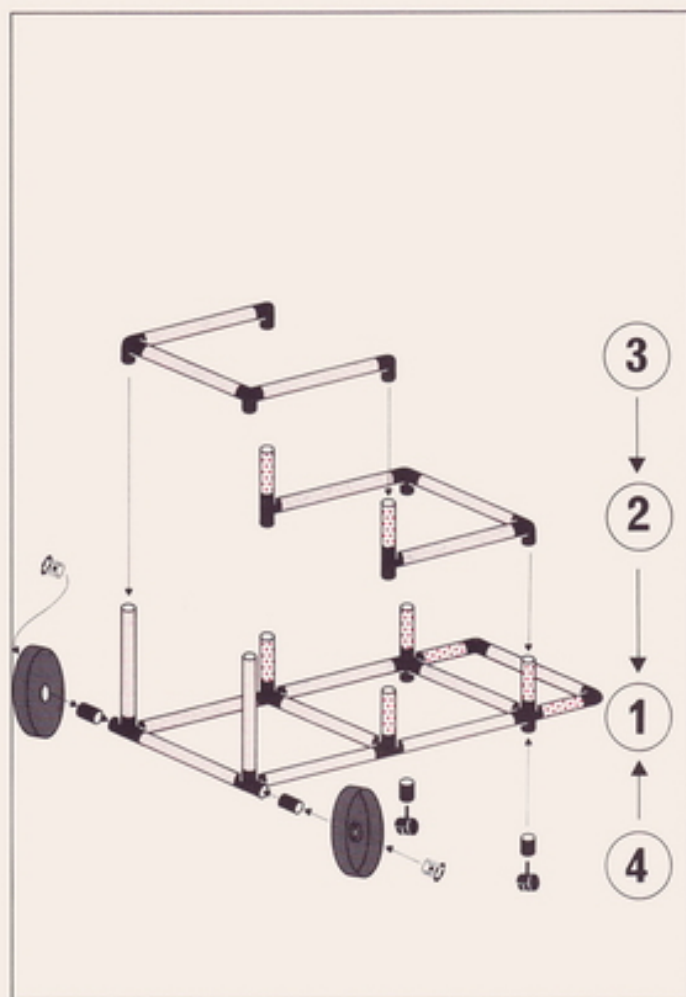

L 105 cm
(41,3 in.)
B 45 cm
(17,7 in.)
H 56 cm
(22 in.)

5.89

3
2
1
4

Flugzeug aeroplane avion

1 x Quadro BABY COLOR **1+**

Achtung / Attention!
General Instruction

50 kg
110 lbs

L 105 cm
(41,3 in.)
B 125 cm
(49,2 in.)
H 36 cm
(14,2 in.)

5.89

2
1
3

1 x Quadro BABY COLOR **1+**

Laufgestell baby walker trotteur bébé

Achtung / Attention!
General Instruction

L 85 cm
(33,4 in.)
B 85 cm
(33,4 in.)
H 56 cm
(22 in.)

5.89

1 x Quadro BABY COLOR **1+**