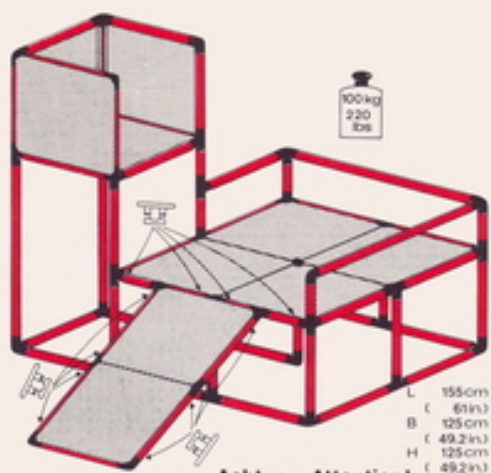

1.98

Kafladen playcounter with bench boutique

1 x Quadro UNIVERSAL (6+)

L 85 cm
1314 m²
B 59 cm
1232 m²
H 194 cm
1763 m²

1 x Quadro UNIVERSAL (6+)

Bar

L 125 cm
482 m²
B 85 cm
334 m²
H 105 cm
140 m²

porte stéréo stereo rack

1 x Quadro UNIVERSAL (6+)

L 125 cm
148,2 m)
B 45 cm
107 m)
H 127 cm
148,2 m)

1.86

Bett bed lit

1 x Quadro UNIVERSAL (6+)

L 205 cm
198,7 m)
B 85 cm
131,4 m)
H 65 cm
125,3 m)

1.86

Burg mit Rutsche castle with slide château avec tobogan

1 x Quadro UNIVERSAL 3+

Achtung, Attention!
Platten auf dieser Seite verschrauben
lock the panels on this side
fixer les panneaux sur cette côté

Kinderbühne universalloft galerie

1 x Quadro UNIVERSAL 3+

**Spielwagen
play-container
wagon de jeu**

1 x Quadro UNIVERSAL (3+)

L 105 cm
(41.3 in.)
B 85 cm
(33.4 in.)
H 56 cm
(22 in.)

**"Skyhawk"
Flugzeug
aeroplane
avion**

1 x Quadro UNIVERSAL (6+)

L 194 cm
(76.4 in.)
B 205 cm
(80.7 in.)
H 87 cm
(34.3 in.)