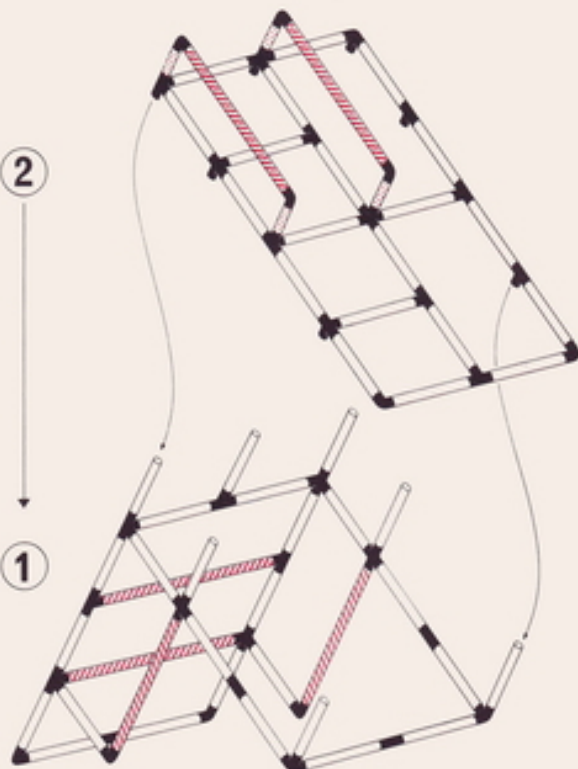

1 x Quadro JUNIOR

6+

100kg
220
106

L 235 cm
182.5 w)
B 85 cm
134.4 w)
H 130 cm
191.2 w)

1.86

2

1

Rutsche slide tobogan