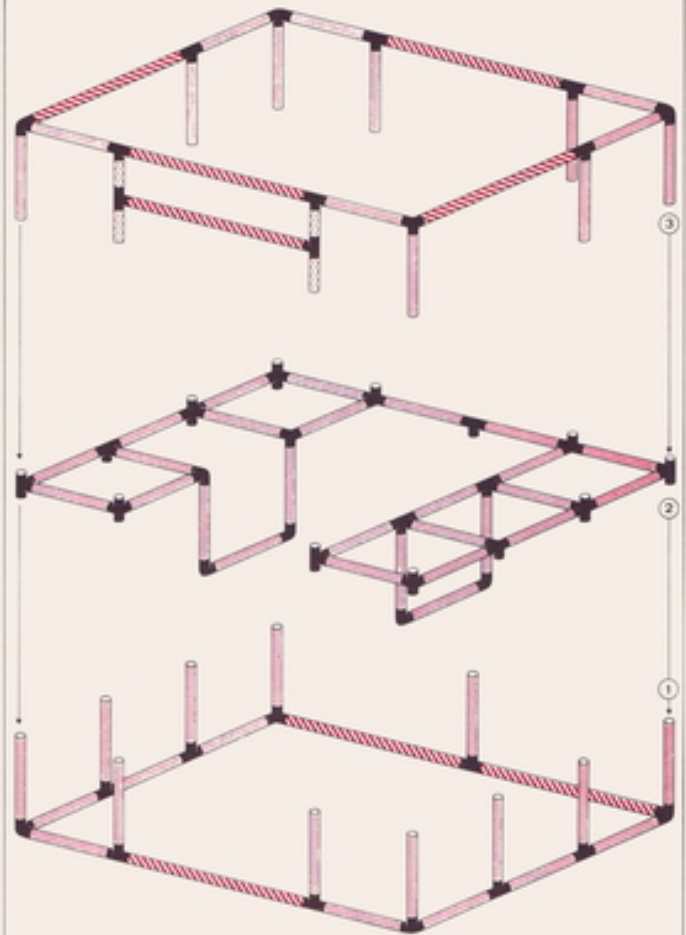

L 115cm
(45.3 in.)
B 85cm
(33.4 in.)
H 223cm
(87.8 in.)

1.86

5

4

3

2

1

Spielecke playpen coin de jeu

2 x Quadro START

1+

Achtung / Attention!

General Instruction

L 165cm
(64.9 in.)
B 123cm
(48.2 in.)
H 85cm
(33.4 in.)

1.86

3

2

1

2 x Quadro START

6+

"Farmhouse"

Achtung, Attention!

Platten auf dieser Seite verschrauben
lock the panels on this side
fixer les panneaux sur cette côté

L 195 cm
(76.7in.)
B 175 cm
(68.9in.)
H 147 cm
(57.9in.)