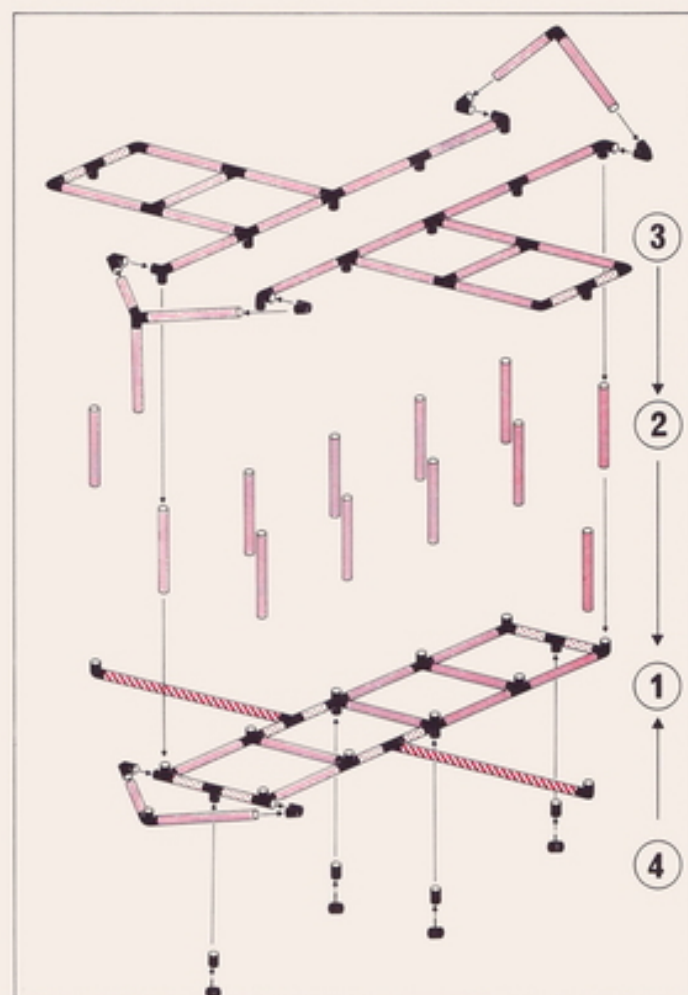

1 x Quadro UNIVERSAL 3+

Achtung, Attention!
Platten auf dieser Seite verschrauben
lock the panels on this side
fixer les panneaux sur cette côté

Kinderbühne universalloft galerie

1 x Quadro UNIVERSAL 3+

**Spielwagen
play-container
wagon de jeu**

1 x Quadro UNIVERSAL (3+)

L 105 cm
(41.3 in.)
B 85 cm
(33.4 in.)
H 56 cm
(22 in.)

**"Skyhawk"
Flugzeug
aeroplane
avion**

1 x Quadro UNIVERSAL (6+)

L 194 cm
(76.4 in.)
B 205 cm
(80.7 in.)
H 87 cm
(34.3 in.)