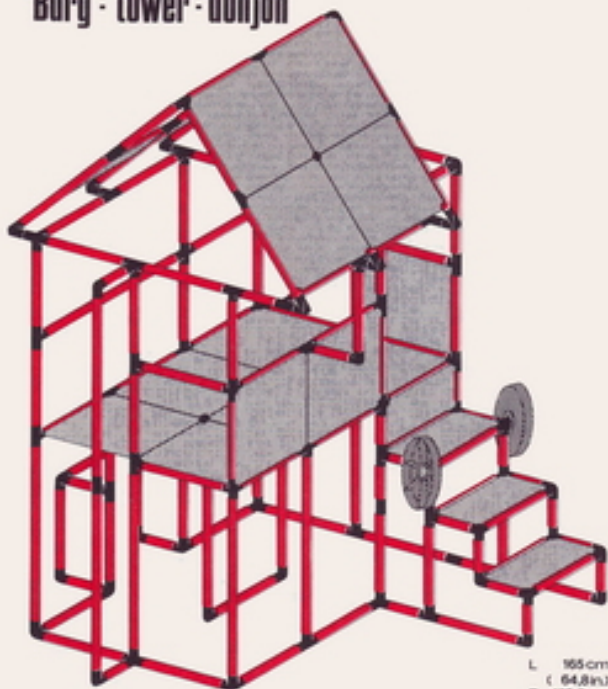

Abenteuer1 - Adventure1 - Aventure1
Burg - tower - donjon

Seite
page 54

L 165 cm
(64.8 in.)
B 152.5 cm
(59.9 in.)
H 223 cm
(87.6 in.)