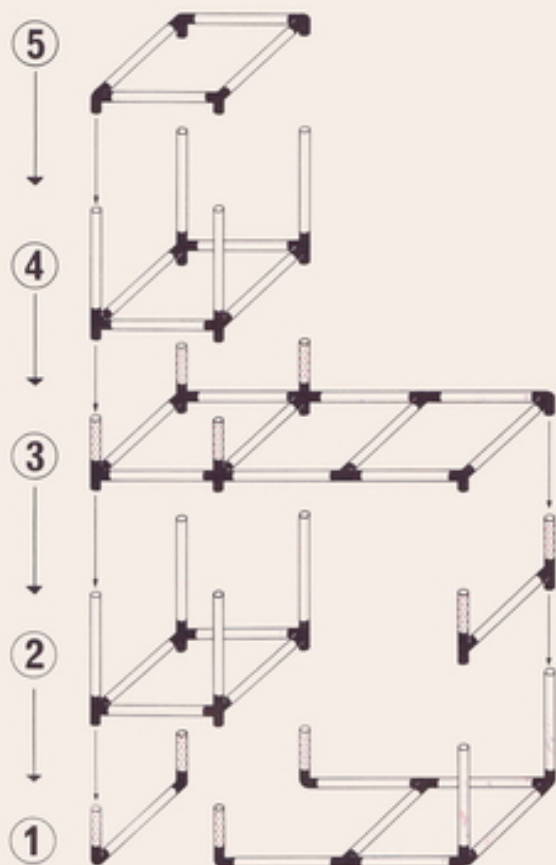

1.98

Kafladen playcounter with bench boutique

1 x Quadro UNIVERSAL (6+)

L 85 cm
1314 m²
B 59 cm
1232 m²
H 194 cm
1763 m²

1 x Quadro UNIVERSAL (6+)

Bar

L 125 cm
482 m²
B 85 cm
334 m²
H 105 cm
140 m²

porte stéréo stereo rack

1 x Quadro UNIVERSAL (6+)

L 125 cm
148,2 m)
B 45 cm
107 m)
H 127 cm
148,2 m)

1.86

Bett bed lit

1 x Quadro UNIVERSAL (6+)

L 205 cm
198,7 m)
B 85 cm
131,4 m)
H 65 cm
125,3 m)

1.86

Burg mit Rutsche castle with slide château avec tobogan