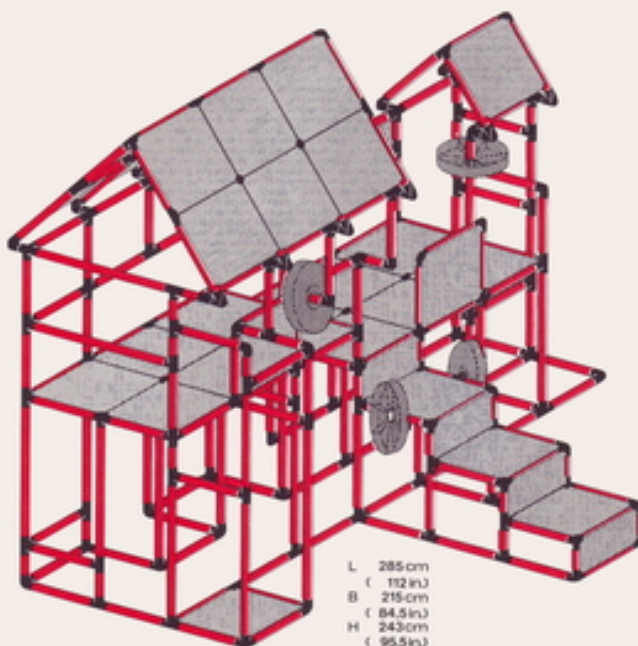

Abenteuer2 - Adventure2 - Aventure2
Haus - house - maison

Seite
page 58

L 297.5 cm
(116.9 in.)
 B 215 cm
(84.5 in.)
 H 253 cm
(83.7 in.)

Abenteuer2 - Adventure2 - Aventure2
Burg - tower - donjon

Seite
page 60

L 285 cm
(112 in.)
 B 215 cm
(84.5 in.)
 H 243 cm
(95.5 in.)

**Spielwagen
play - container
wagon de jeu**

2 x Quadro UNIVERSAL (3+)

50 kg
110 lbs

L 205 cm
(80.7 in.)
B 85 cm
(33.4 in.)
H 56 cm
(22 in.)

1.86

**Burg mit Turm
castle with tower
château avec tour**

3 x Quadro UNIVERSAL (6+)

100 kg
220 lbs

Achtung, Attention!

Platten verschrauben
lock the panels
fixer les panneaux

L 275 cm
(108.3 in.)
B 165 cm
(65 in.)
H 194 cm
(76.4 in.)