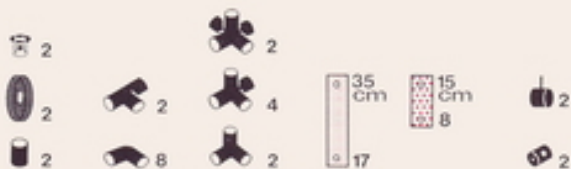

3

2

1

4

Auto car voiture

1 x Quadro BABY COLOR **1+**

Achtung / Attention!
General Instruction

50 kg
110 lbs

L 105 cm
(41,3 in.)
B 45 cm
(17,7 in.)
H 56 cm
(22 in.)

5.89

3
2
1
4

Flugzeug aeroplane avion

1 x Quadro BABY COLOR **1+**

Achtung / Attention!
General Instruction

50 kg
110 lbs

L 105 cm
(41,3 in.)
B 125 cm
(49,2 in.)
H 36 cm
(14,2 in.)

5.89

2
1
3

1 x Quadro BABY COLOR **1+**

Laufgestell baby walker trotteur bébé

Achtung / Attention!
General Instruction

L 85 cm
(33,4 in.)
B 85 cm
(33,4 in.)
H 56 cm
(22 in.)

5.89

1 x Quadro BABY COLOR **1+**