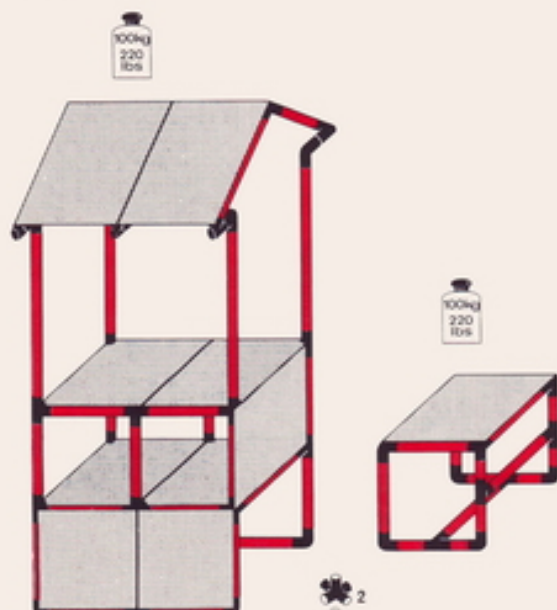

Kaspertheater mit Bank
puppet theater
guignol

1 x Quadro UNIVERSAL **6+**

L 85 cm
(33.4 in.)
B 45 cm
(17.7 in.)
H 125 cm
(49.2 in.)

L 85 cm
(33.4 in.)
B 45 cm
(17.7 in.)
H 65 cm
(25.5 in.)

Tisch mit Stuhl
table with chair
table avec chaise

1 x Quadro UNIVERSAL **3+**

L 85 cm
(33.4 in.)
B 85 cm
(33.4 in.)
H 65 cm
(25.5 in.)

L 45 cm
(17.7 in.)
B 45 cm
(17.7 in.)
H 65 cm
(25.5 in.)

1.98

Schreibtisch
desk
bureau

1 x Quadro UNIVERSAL **6+**

L 955 cm
(379.5 in.)
B 125 cm
(49.2 in.)
H 65 cm
(25.5 in.)

1.98

Kafladen playcounter with bench boutique

1 x Quadro UNIVERSAL (6+)

L 85 cm
1314 m²
B 59 cm
1232 m²
H 194 cm
1763 m²

1 x Quadro UNIVERSAL (6+)

Bar

L 125 cm
482 m²
B 85 cm
334 m²
H 105 cm
140 m²

porte stéréo stereo rack

1 x Quadro UNIVERSAL (6+)

L 125 cm
148,2 m)
B 45 cm
107 m)
H 127 cm
148,2 m)

1.86

Bett bed lit

1 x Quadro UNIVERSAL (6+)

L 205 cm
198,7 m)
B 85 cm
131,4 m)
H 65 cm
125,3 m)

1.86

Burg mit Rutsche castle with slide château avec tobogan