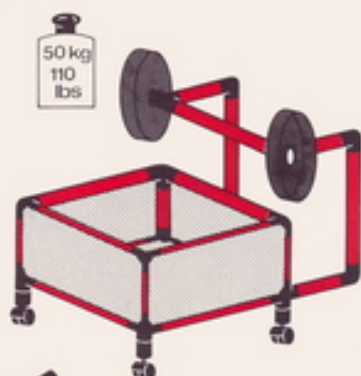

L 105 cm
(41,3 in.)
B 45 cm
(17,7 in.)
H 56 cm
(22 in.)

5.89

3
2
1
4

Flugzeug aeroplane avion

1 x Quadro BABY COLOR **1+**

Achtung / Attention!
General Instruction

50 kg
110 lbs

L 105 cm
(41,3 in.)
B 125 cm
(49,2 in.)
H 36 cm
(14,2 in.)

5.89

2
1
3

1 x Quadro BABY COLOR **1+**

Laufgestell baby walker trotteur bébé

Achtung / Attention!
General Instruction

L 85 cm
(33,4 in.)
B 85 cm
(33,4 in.)
H 56 cm
(22 in.)

5.89

1 x Quadro BABY COLOR **1+**

Einkaufswagen trolley chariot

Achtung / Attention!
General Instruction

L 65 cm
(25,5 in.)
B 45 cm
(17,7 in.)
H 56 cm
(22 in.)

5.89

Tunnel

1 x Quadro BABYCOLOR **1+**

Achtung / Attention!
 General Instruction