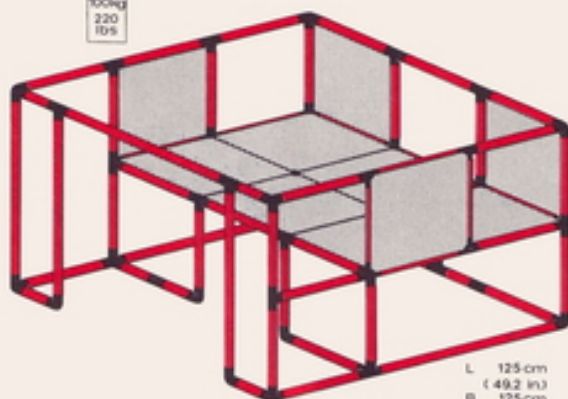

Spielcenter
play-center
centre de jeu

1 x Quadro UNIVERSAL **1+**

Achtung / Attention!
General Instruction

L 125 cm
(49.2 in.)
B 125 cm
(49.2 in.)
H 85 cm
(33.4 in.)

- 1
- 11
- 8
- 2
- 11
- 4
- 3