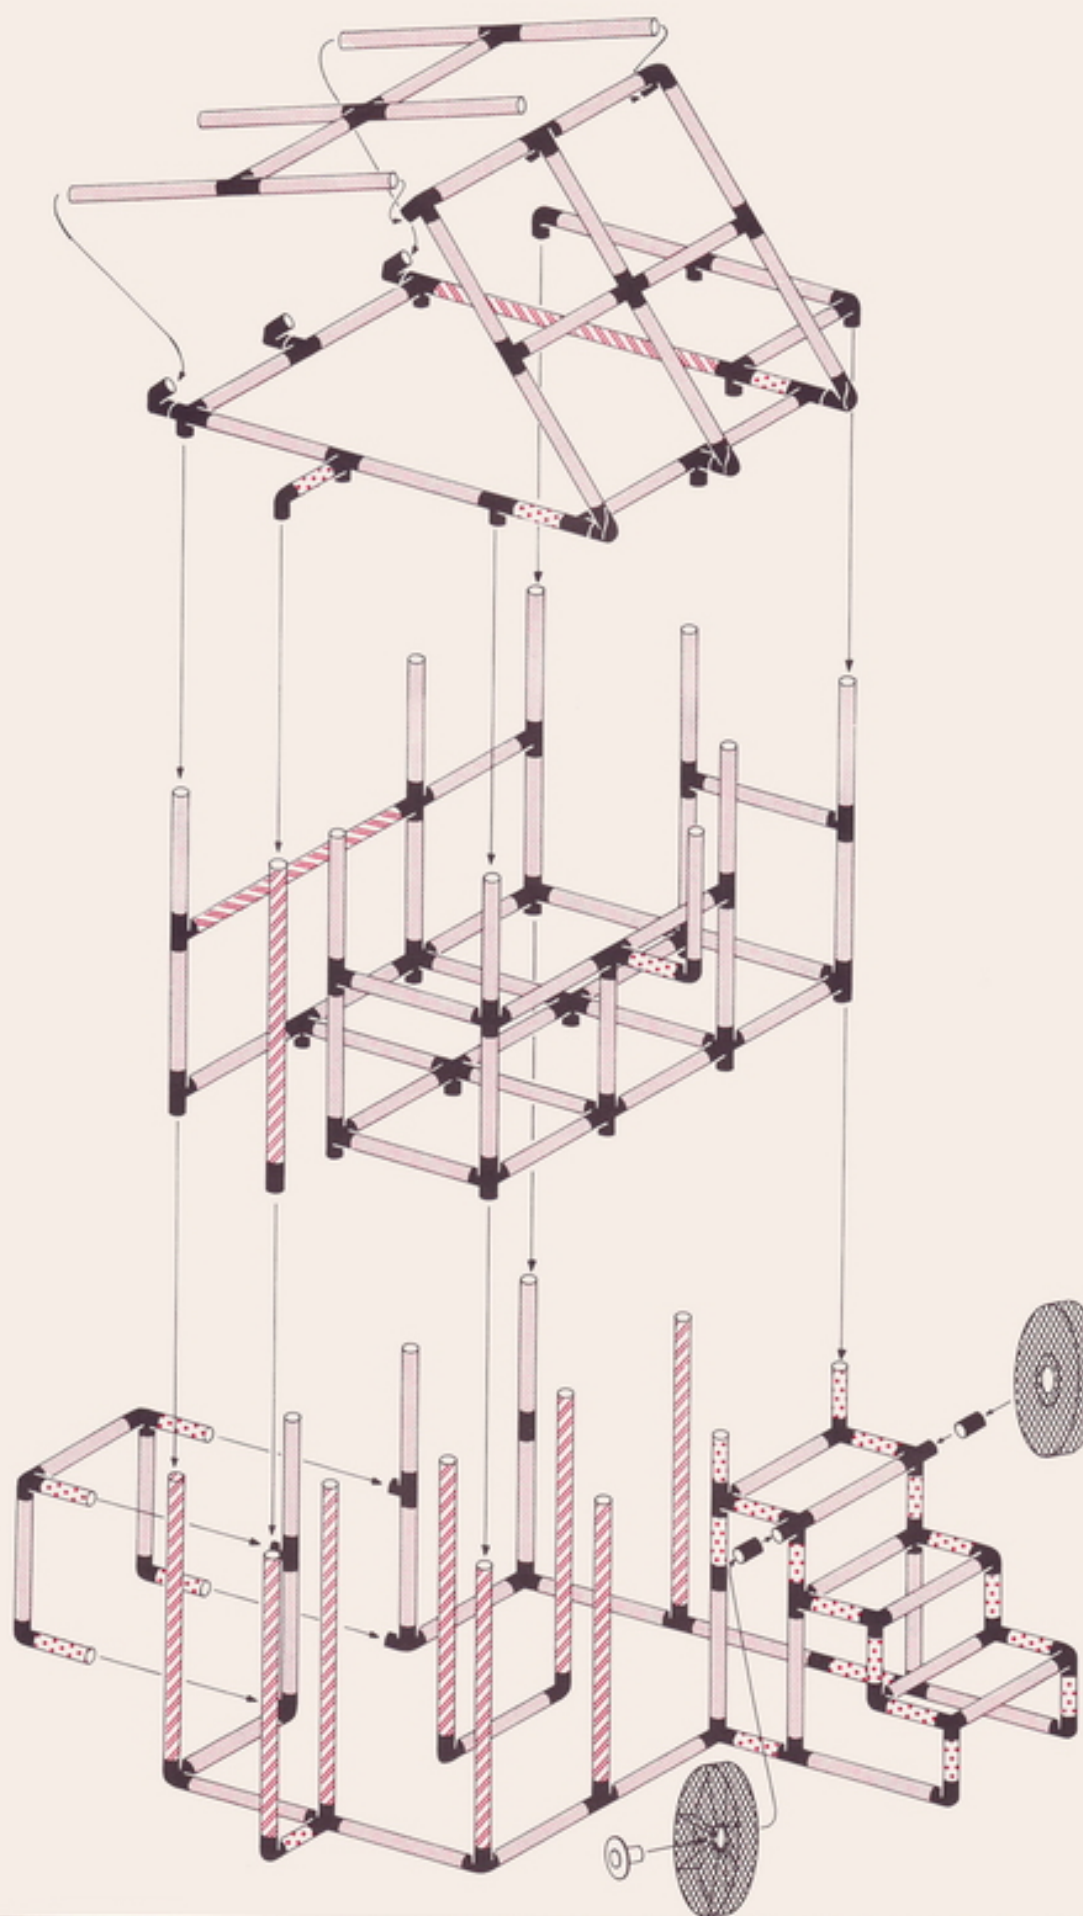

2 x Quadro UNIVERSAL (6+)

Achtung, Attention!

Platten auf dieser Seite verschrauben
lock the panels on this side
fixer les panneaux sur cette côté

100kg
220 lbs

L 265 cm
(104.3 in.)
B 165 cm
(65 in.)
H 203 cm
(80 in.)

1 × Quadro BABY COLOR
 + 1 × Quadro START
 + 1 × Quadro UNIVERSAL

6+

Abenteuer1 - Adventure1 - Aventure1 Burg - tower - donjon

L 165 cm
 (64,8in.)
 B 152,5 cm
 (59,9in.)
 H 223 cm
 (87,6in.)

1 × Quadro BABY COLOR
 + 1 × Quadro START
 + 1 × Quadro UNIVERSAL