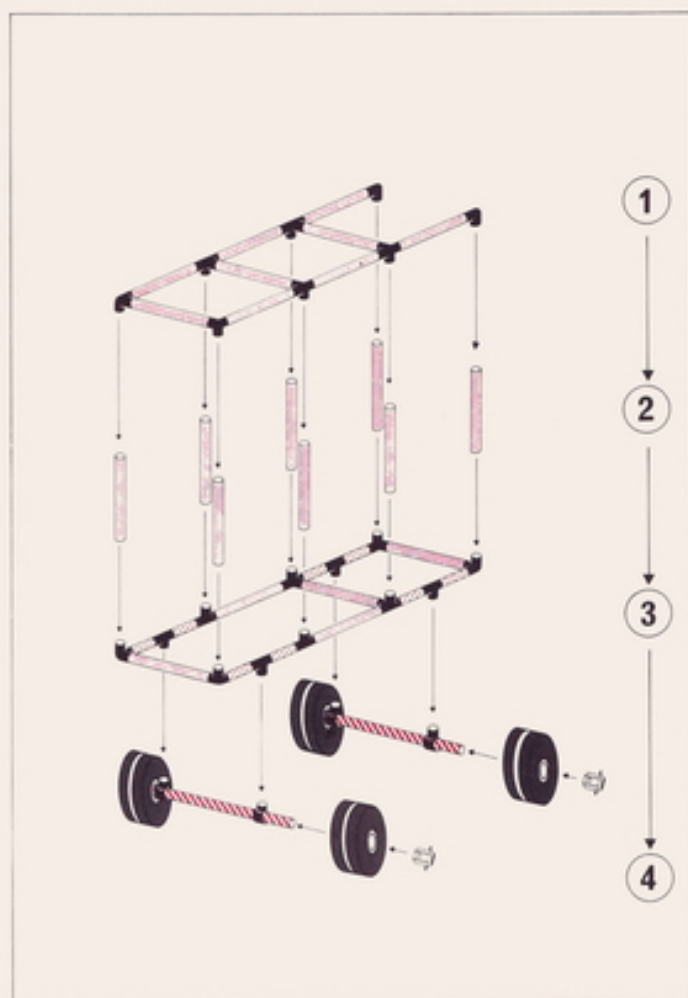

1.86

1

2

3

4

1 × Quadro START
+ 2 × Quadro MOBIL

1+

"Amphicar" II

Achtung/Attention!

für Pools + kleine Gewässer,
nicht für offene Gewässer,
for pools + small lakes only,
not for open sea