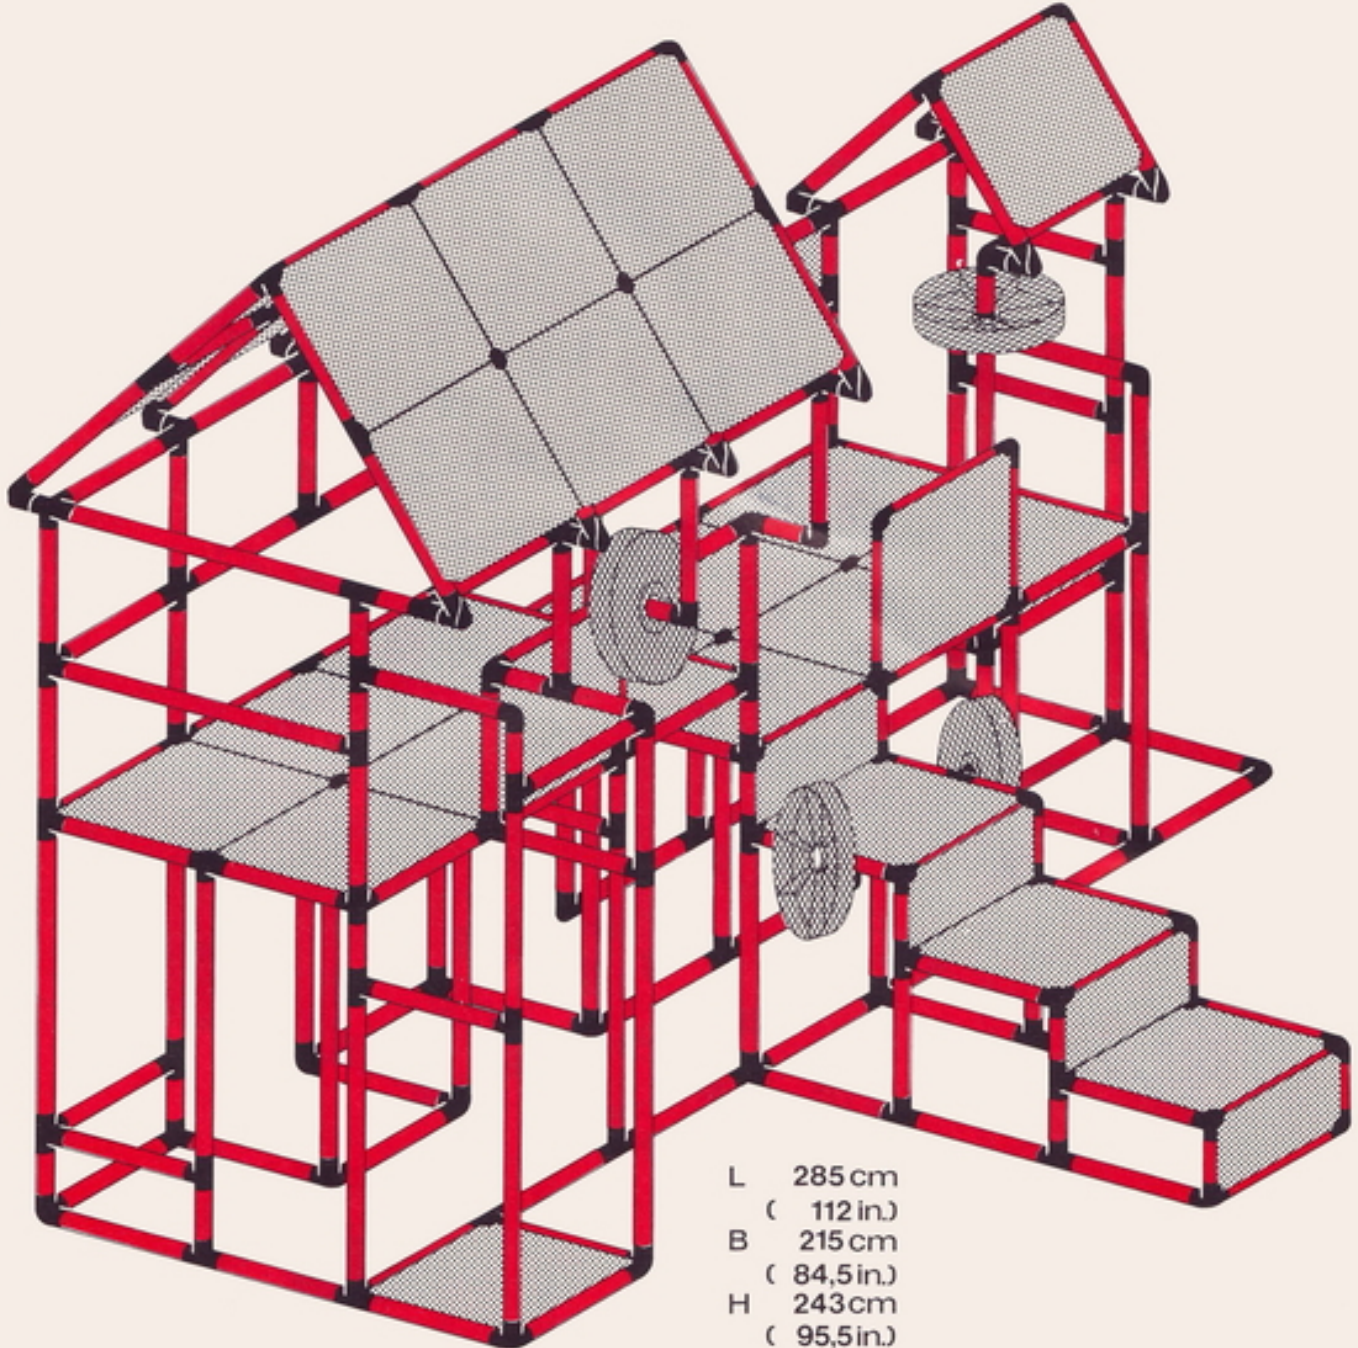

2 x Quadro BABY COLOR
+ 2 x Quadro START
+ 2 x Quadro UNIVERSAL

6+

Abenteuer2 - Adventure2 - Aventure2

Burg - tower - donjon

L 285 cm
(112 in.)
B 215 cm
(84,5 in.)
H 243 cm
(95,5 in.)

	12		6		75 cm		35 cm		15 cm		4
	12		44		178		2		2		
	40		9								
	28		7