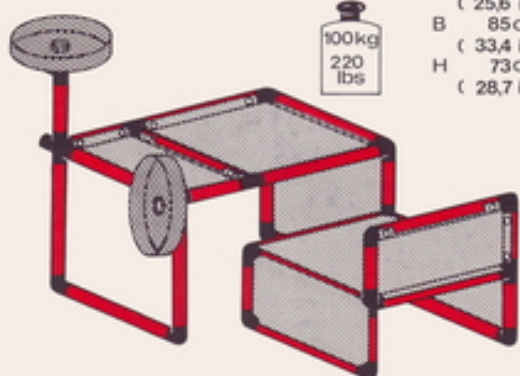

1 x Quadro BABY COLOR **1+**

Tisch mit Stuhl table with chair table avec chaise

Achtung / Attention!
General Instruction

L 65 cm
(25,6 in.)
B 85 cm
(33,4 in.)
H 73 cm
(28,7 in.)