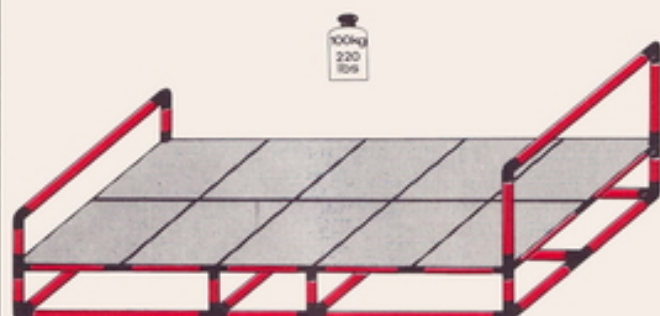

1 x Quadro UNIVERSAL (6+)

L 125 cm
148,2 m)
B 45 cm
107 m)
H 127 cm
148,2 m)

1.86

Bett bed lit

1 x Quadro UNIVERSAL (6+)

L 205 cm
198,7 m)
B 85 cm
131,4 m)
H 65 cm
125,3 m)

1.86

Burg mit Rutsche castle with slide château avec tobogan