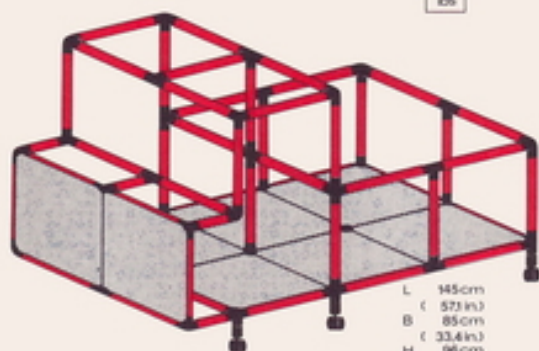

1

2 x Quadro START

6+

"Farmhouse"

Achtung, Attention!

Platten auf dieser Seite verschrauben
lock the panels on this side
fixer les panneaux sur cette côté

L 195 cm
(76.7in.)
B 175 cm
(68.9in.)
H 147 cm
(57.9in.)

"Turbo Truck"

2 x Quadro START

3+

L 145 cm
(57.1in.)
B 85 cm
(33.4in.)
H 96 cm
(37.8in.)

2 x Quadro START 3+

"Greyhound" Bus

50 kg
110 lbs

L 185 cm
(72.8 in.)
B 85 cm
(33.4 in.)
H 96 cm
(37.8 in.)