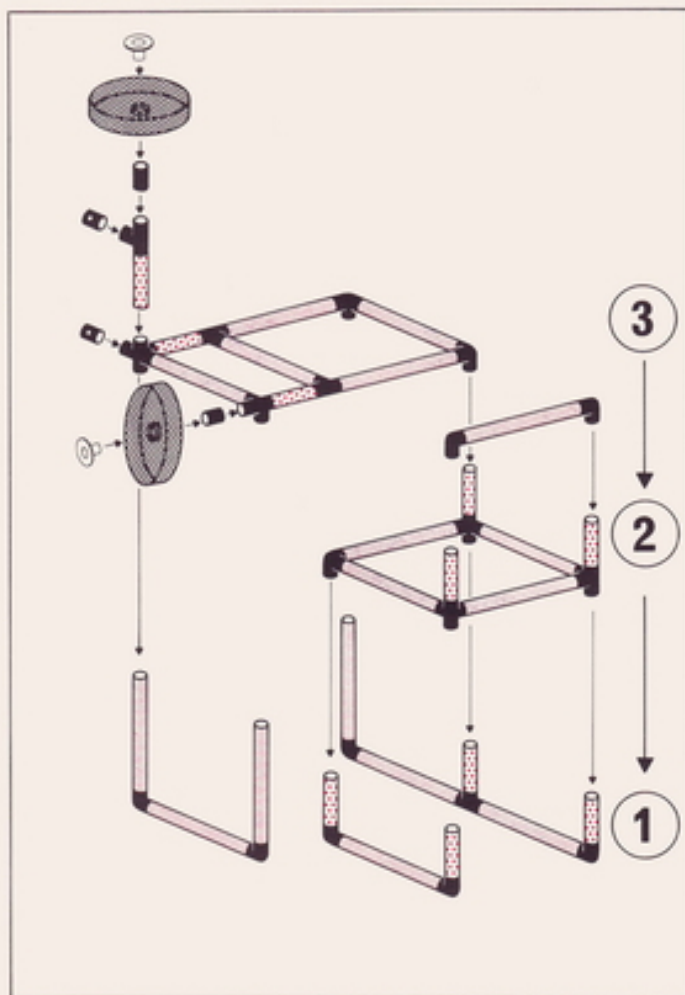

1 x Quadro BABY COLOR **1+**

Tisch mit Stuhl table with chair table avec chaise

Achtung / Attention!
General Instruction

L 65 cm
(25,6 in.)
B 85 cm
(33,4 in.)
H 73 cm
(28,7 in.)

1 x Quadro BABY COLOR **1+**

Verkaufsstand shop boutique

Achtung / Attention!
General Instruction

L 105 cm
(41,3 in.)
B 77 cm
(30,3 in.)
H 108 cm
(42,4 in.)