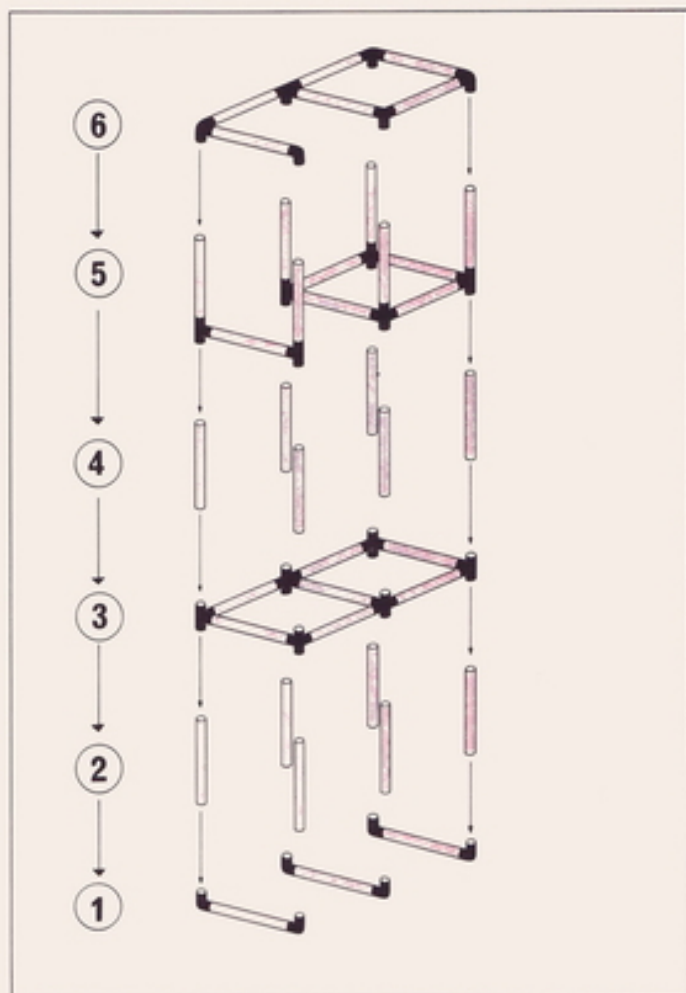

L 45 cm
(17.7 in.)
B 45 cm
(17.7 in.)
H 85 cm
(33.4 in.)

Regal shelf unit étagère

1 x Quadro JUNIOR

6+

L 85 cm
(33.4 in.)
B 45 cm
(17.7 in.)
H 125 cm
(49.2 in.)

Aussichtsturm juniorloft galerie

1 x Quadro JUNIOR