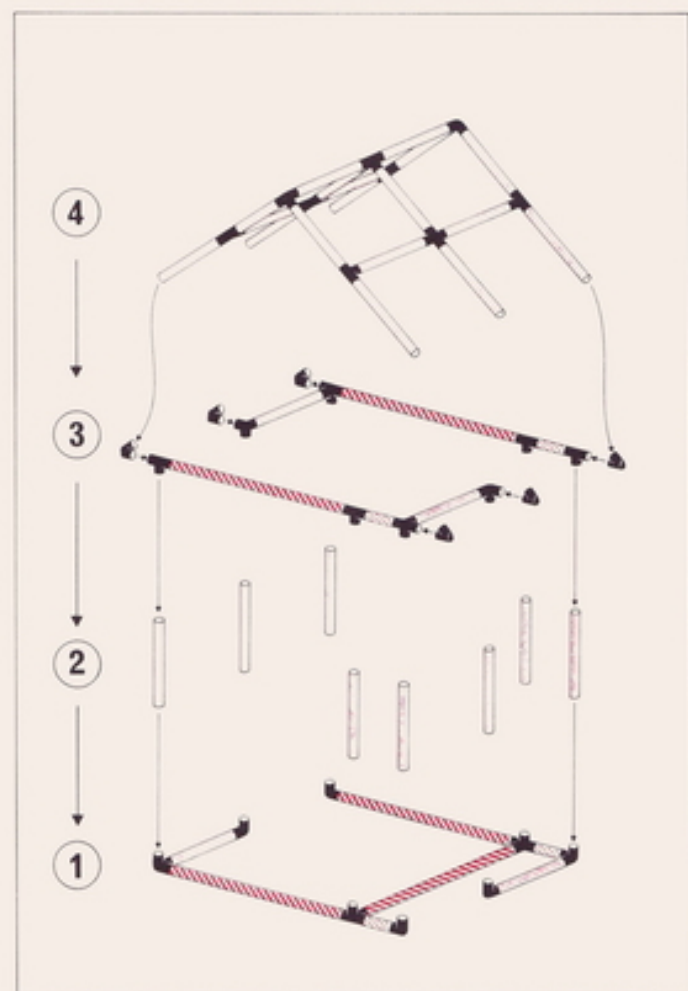

25kg
55 lbs

L 77 cm
(30,3 in.)
 B 92 cm
(36,1 in.)
 H 91 cm
(35,8 in.)

Haus playhouse maison

1 x Quadro START **3+**

100kg
220 lbs

L 115 cm
(45,3 in.)
 B 85 cm
(33,4 in.)
 H 103 cm
(40,5 in.)

Aussichtsturm startloft galerie