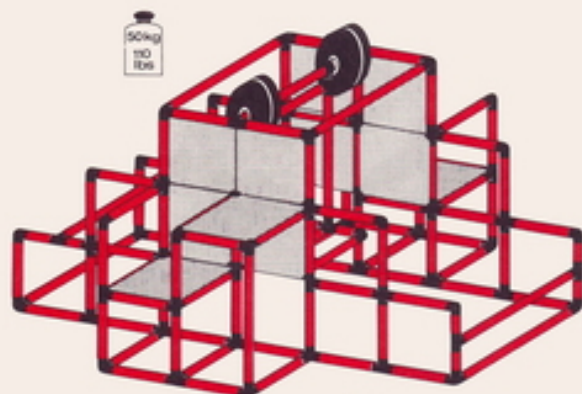

1.86

Strandwagen beach-cart charrette de plage

1 × Quadro UNIVERSAL
+ 2 × Quadro MOBIL **6+**

50kg
110
106

L 160 cm
(63 in)
B 77 cm
(30.3 in)
H 110 cm
(43.3 in)

1.86

Schaukel climber with swing bascule

2 x Quadro UNIVERSAL (6+)
+ 1 x Quadro MOBIL

Achtung, Attention!

Platten verschrauben
lock the panels
fixer les panneaux

50kg
110 lbs

L 245 cm
(96.4 in.)
B 165 cm
(64.9 in.)
H 137 cm
(53.9 in.)

188

Haus mit Rutsche playhouse with slide maison avec tobogan