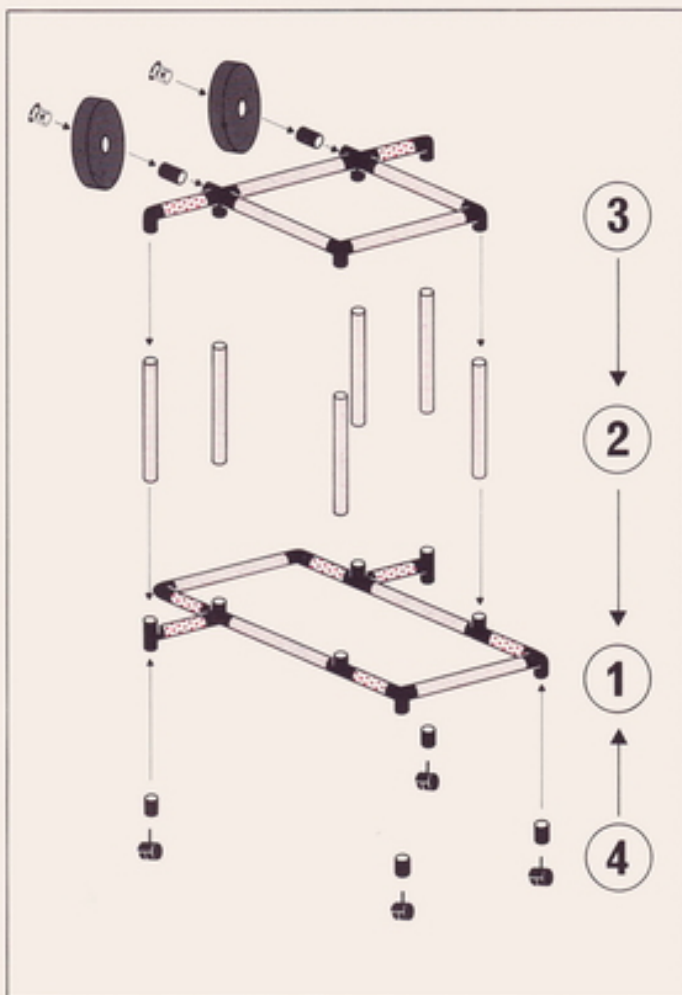

5.89

2
1
3

1 x Quadro BABY COLOR **1+**

Laufgestell baby walker trotteur bébé

Achtung / Attention!
General Instruction

L 85 cm
(33,4 in.)
B 85 cm
(33,4 in.)
H 56 cm
(22 in.)

5.89

1 x Quadro BABY COLOR **1+**

Einkaufswagen trolley chariot

Achtung / Attention!
General Instruction

L 65 cm
(25,5 in.)
B 45 cm
(17,7 in.)
H 56 cm
(22 in.)

5.89

Tunnel

1 x Quadro BABYCOLOR **1+**

Achtung / Attention!
 General Instruction