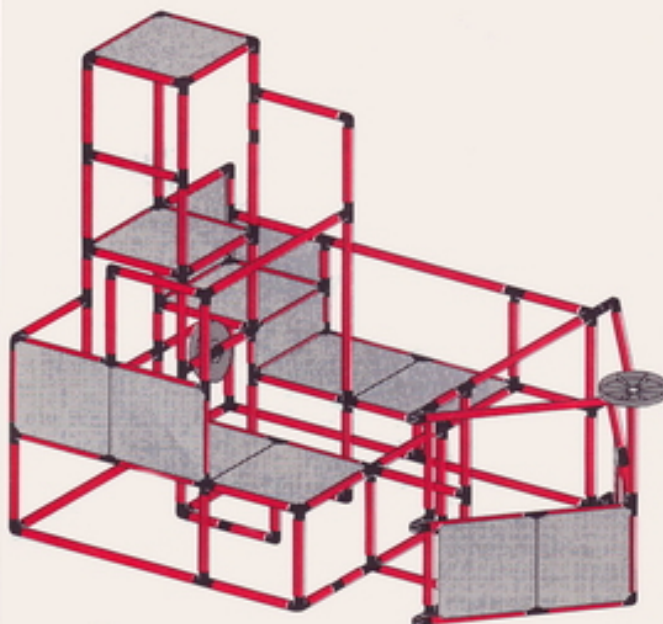

Abenteuer1 - Adventure1 - Aventure1
Schiff - ship - bateau

Seite
page 56

L 238 cm
(93.5 in.)
B 135 cm
(53 in.)
H 185 cm
(72.7 in.)