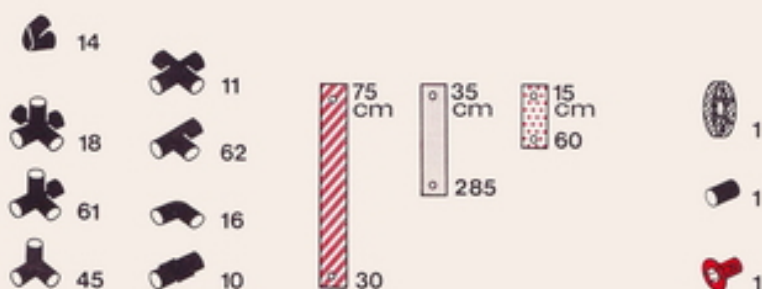

Abenteuer3 - Adventure3 - Aventure3

Burg - tower - donjon

3 × Quadro BABY COLOR
 + 3 × Quadro START
 + 3 × Quadro UNIVERSAL

6+

L 365 cm
 (143,4 in.)
 B 314 cm
 (123,4 in.)
 H 253 cm
 (99,4 in.)

3 x Quadro BABY COLOR
 + 3 x Quadro START
 + 3 x Quadro UNIVERSAL