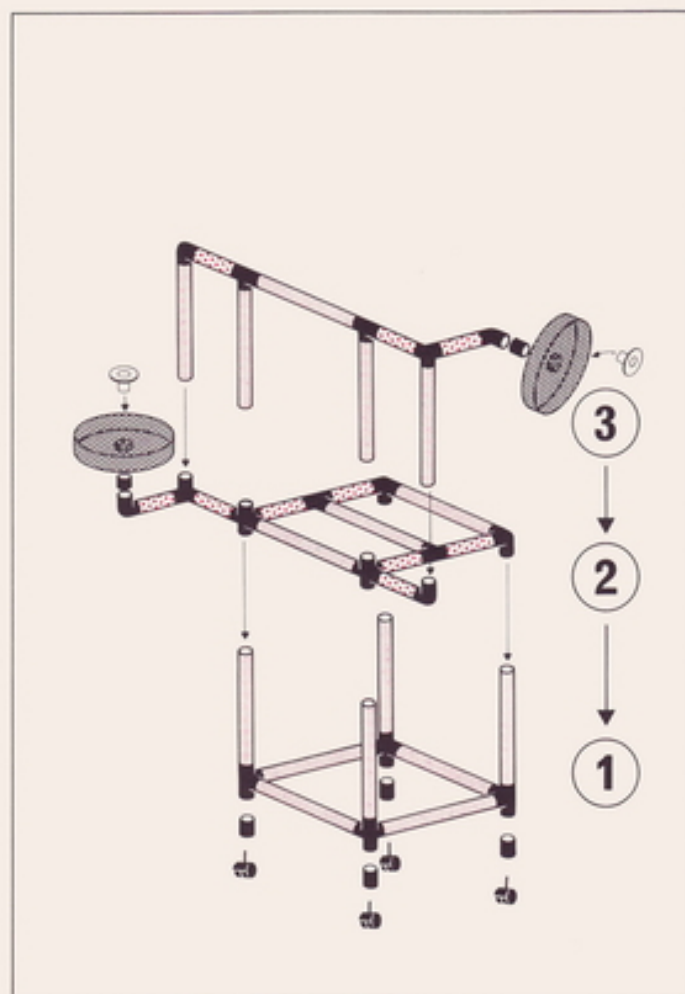

1 x Quadro BABY COLOR **1+**

Tisch mit Stuhl table with chair table avec chaise

Achtung / Attention!
General Instruction

L 65 cm
(25,6 in.)
B 85 cm
(33,4 in.)
H 73 cm
(28,7 in.)

1 x Quadro BABY COLOR **1+**

Verkaufsstand shop boutique

Achtung / Attention!
General Instruction

L 105 cm
(41,3 in.)
B 77 cm
(30,3 in.)
H 108 cm
(42,4 in.)

1 x Quadro BABY COLOR 1+

Kasperltheater puppet theater guignol

Achtung / Attention!
General Instruction

L 45 cm
(17,7 in.)
B 45 cm
(17,7 in.)
H 85 cm
(33,4 in.)

5.89

1 x Quadro BABY COLOR 1+

Wippe 1 seesaw 1 bascule 1

Achtung / Attention!
General Instruction

L 85 cm
(33,4 in.)
B 45 cm
(17,7 in.)
H 36 cm
(14,2 in.)