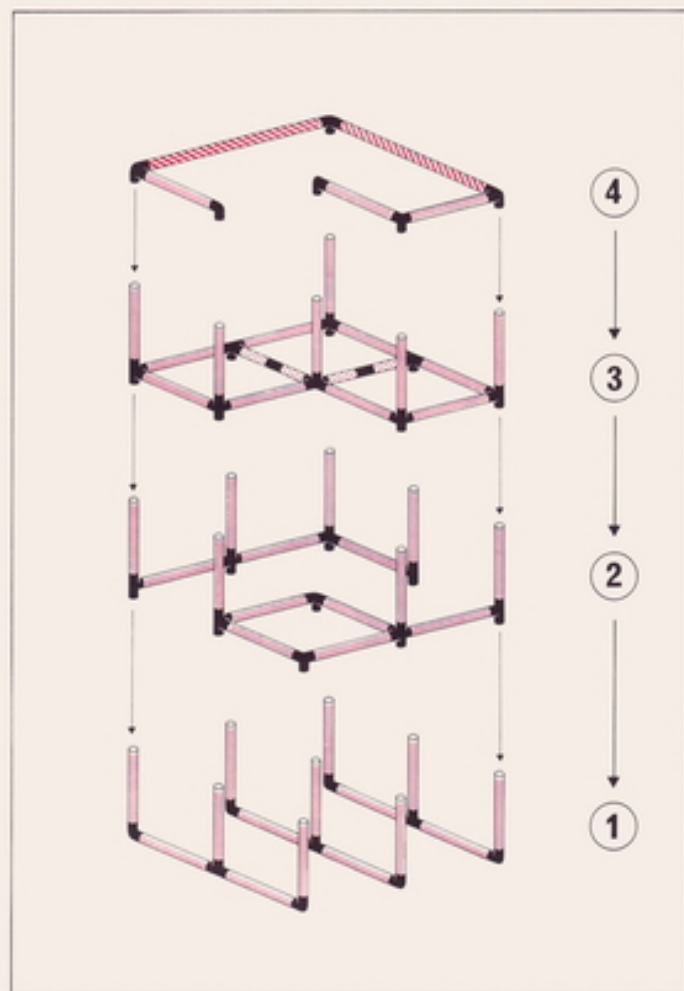

Aussichtsturm juniorloft galerie

1 x Quadro JUNIOR

3+

L 85 cm
(33.4 in.)
B 85 cm
(33.4 in.)
H 125 cm
(49.2 in.)

1.86

"Spitfire" Flugzeug aeroplane avion

1 x Quadro JUNIOR

3+

L 165 cm
(65 in.)
B 205 cm
(80.7 in.)
H 96 cm
(38 in.)

1.86