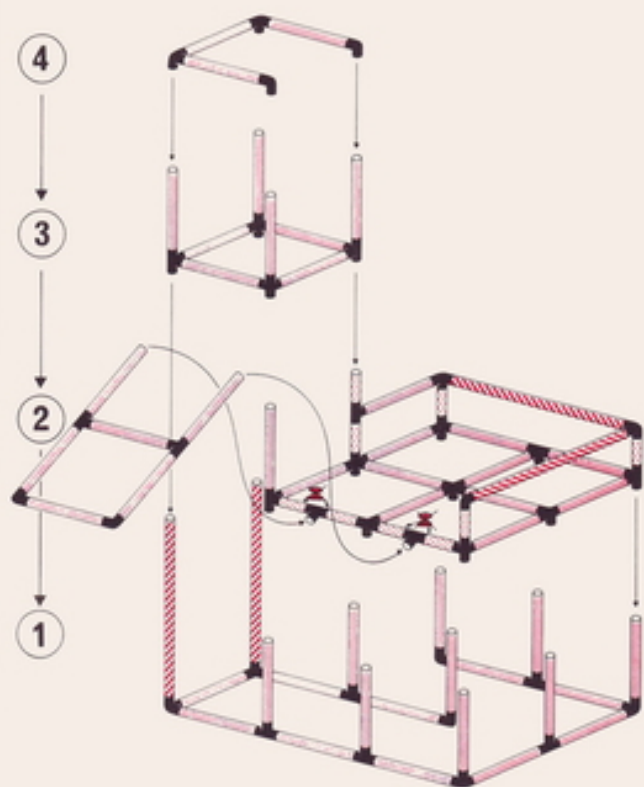

1.98

Kafladen playcounter with bench boutique

1 x Quadro UNIVERSAL (6+)

L 85 cm
1314 m²
B 59 cm
1232 m²
H 194 cm
1763 m²

1 x Quadro UNIVERSAL (6+)

Bar

L 125 cm
482 m²
B 85 cm
334 m²
H 105 cm
140 m²

porte stéréo stereo rack

1 x Quadro UNIVERSAL (6+)

L 125 cm
148,2 m)
B 45 cm
107 m)
H 127 cm
148,2 m)

1.86

Bett bed lit

1 x Quadro UNIVERSAL (6+)

L 205 cm
198,7 m)
B 85 cm
131,4 m)
H 65 cm
125,3 m)

1.86

Burg mit Rutsche castle with slide château avec tobogan

1 x Quadro UNIVERSAL 3+

Achtung, Attention!
Platten auf dieser Seite verschrauben
lock the panels on this side
fixer les panneaux sur cette côté

Kinderbühne universalloft galerie

1 x Quadro UNIVERSAL 3+

**Spielwagen
play-container
wagon de jeu**

1 x Quadro UNIVERSAL (3+)

L 105 cm
(41.3 in.)
B 85 cm
(33.4 in.)
H 56 cm
(22 in.)

**"Skyhawk"
Flugzeug
aeroplane
avion**

1 x Quadro UNIVERSAL (6+)

L 194 cm
(76.4 in.)
B 205 cm
(80.7 in.)
H 87 cm
(34.3 in.)