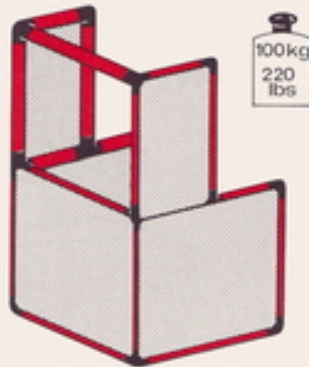

1 x Quadro BABY COLOR **1+**

Tisch mit Stuhl table with chair table avec chaise

Achtung / Attention!
General Instruction

L 65 cm
(25,6 in.)
B 85 cm
(33,4 in.)
H 73 cm
(28,7 in.)

1 x Quadro BABY COLOR **1+**

Verkaufsstand shop boutique

Achtung / Attention!
General Instruction

L 105 cm
(41,3 in.)
B 77 cm
(30,3 in.)
H 108 cm
(42,4 in.)

1 x Quadro BABY COLOR 1+

Kasperltheater puppet theater guignol

Achtung / Attention!
General Instruction

L 45 cm
(17,7 in.)
B 45 cm
(17,7 in.)
H 85 cm
(33,4 in.)

5.89

1 x Quadro BABY COLOR 1+

Wippe 1 seesaw 1 bascule 1

Achtung / Attention!
General Instruction

L 85 cm
(33,4 in.)
B 45 cm
(17,7 in.)
H 36 cm
(14,2 in.)