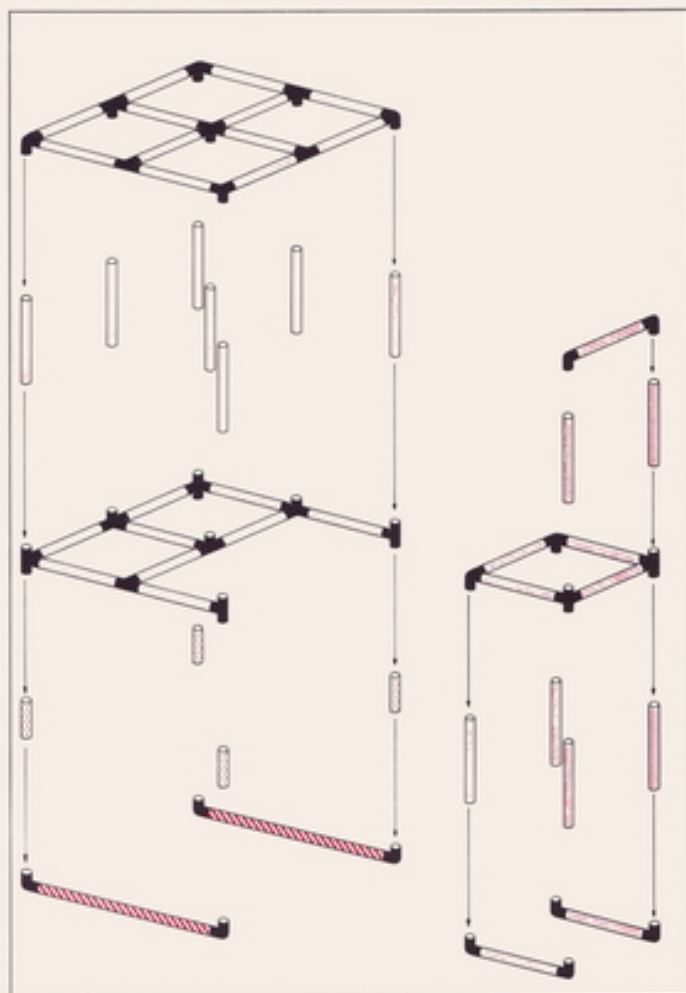

3

2

1

Spielecke playpen coin de jeu

1 x Quadro JUNIOR

1+

Achtung / Attention!
General Instruction

L 125cm
(49.2 in.)
B 125cm
(49.2 in.)
H 85cm
(33.4 in.)

Bar

1 x Quadro JUNIOR

6+

L 125 cm
(49.2 in.)
B 85 cm
(33.4 in.)
H 105 cm
(41.3 in.)

Tisch mit Stuhl table with chair table avec chaise

1 x Quadro JUNIOR

3+

L 85 cm
(33.4 in.)
B 85 cm
(33.4 in.)
H 65 cm
(25.6 in.)

L 45 cm
(17.7 in.)
B 45 cm
(17.7 in.)
H 85 cm
(33.4 in.)

Regal shelf unit étagère

1 x Quadro JUNIOR

6+

L 85 cm
(33.4 in.)
B 45 cm
(17.7 in.)
H 125 cm
(49.2 in.)

Aussichtsturm juniorloft galerie

1 x Quadro JUNIOR