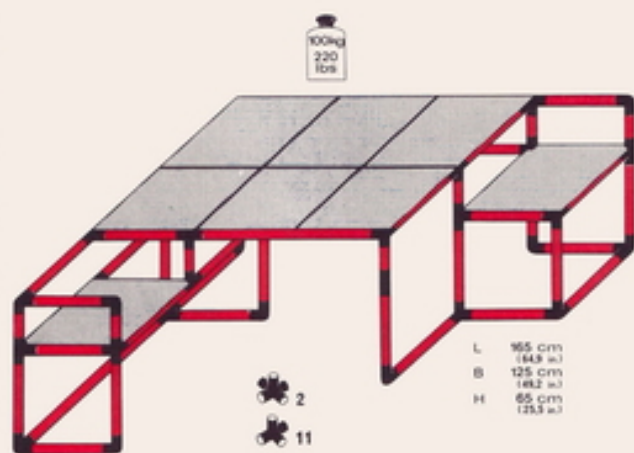

Kaspertheater mit Bank
puppet theater
guignol

1 x Quadro UNIVERSAL **6+**

L 85 cm
(33.4 in.)
B 45 cm
(17.7 in.)
H 125 cm
(49.2 in.)

L 85 cm
(33.4 in.)
B 45 cm
(17.7 in.)
H 65 cm
(25.5 in.)

Tisch mit Stuhl
table with chair
table avec chaise

1 x Quadro UNIVERSAL **3+**

L 85 cm
(33.4 in.)
B 85 cm
(33.4 in.)
H 65 cm
(25.5 in.)

L 45 cm
(17.7 in.)
B 45 cm
(17.7 in.)
H 65 cm
(25.5 in.)

1.98

Schreibtisch
desk
bureau

1 x Quadro UNIVERSAL **6+**

L 955 cm
(379.5 in.)
B 125 cm
(49.2 in.)
H 65 cm
(25.5 in.)

1.98

Kafladen playcounter with bench boutique

1 x Quadro UNIVERSAL (6+)

L 85 cm
1314 m²
B 59 cm
1232 m²
H 194 cm
1763 m²

1 x Quadro UNIVERSAL (6+)

Bar

L 125 cm
482 m²
B 85 cm
334 m²
H 105 cm
140 m²

porte stéréo stereo rack

1 x Quadro UNIVERSAL (6+)

L 125 cm
148,2 m)
B 45 cm
107 m)
H 127 cm
148,2 m)

1.86

Bett bed lit

1 x Quadro UNIVERSAL (6+)

L 205 cm
198,7 m)
B 85 cm
131,4 m)
H 65 cm
125,3 m)

1.86

Burg mit Rutsche castle with slide château avec tobogan