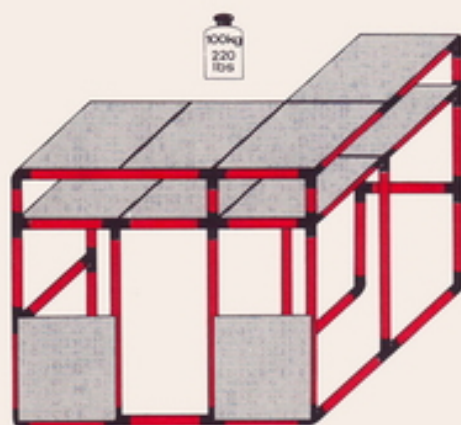

1.98

Kafladen playcounter with bench boutique

1 x Quadro UNIVERSAL (6+)

L 85 cm
1314 m²
B 59 cm
1232 m²
H 194 cm
1763 m²

1 x Quadro UNIVERSAL (6+)

Bar

L 125 cm
482 m²
B 85 cm
334 m²
H 105 cm
140 m²

porte stéréo stereo rack

1 x Quadro UNIVERSAL (6+)

L 125 cm
148,2 m)
B 45 cm
107 m)
H 127 cm
148,2 m)

1.86

Bett bed lit

1 x Quadro UNIVERSAL (6+)

L 205 cm
198,7 m)
B 85 cm
131,4 m)
H 65 cm
125,3 m)

1.86

Burg mit Rutsche castle with slide château avec tobogan