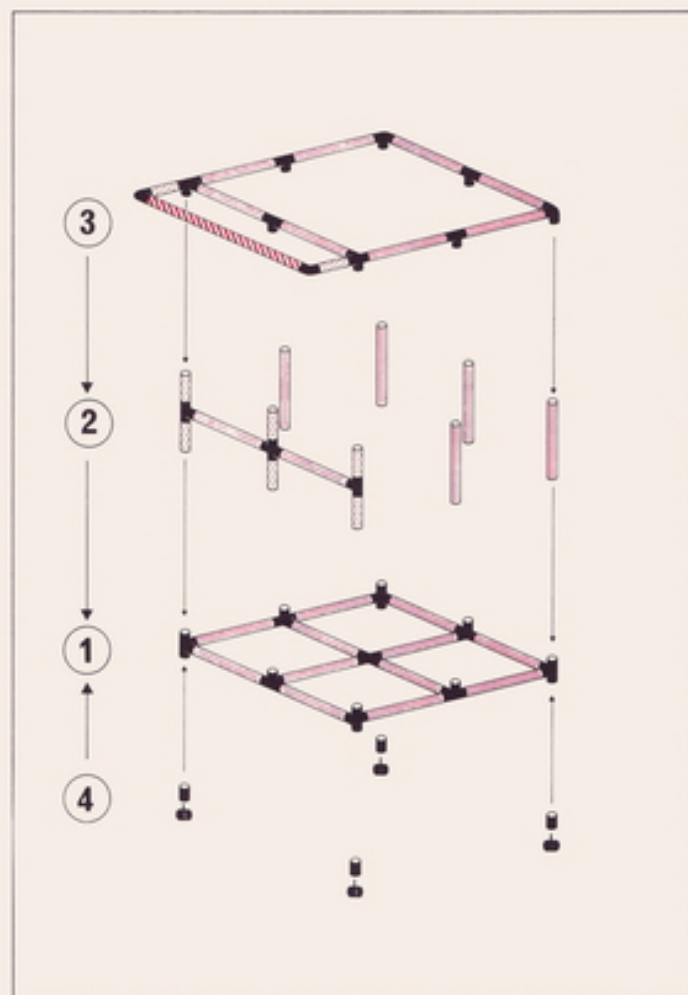

1 x Quadro UNIVERSAL (6+)

L 125 cm
148,2 m)
B 45 cm
107 m)
H 127 cm
148,2 m)

1.86

Bett bed lit

1 x Quadro UNIVERSAL (6+)

L 205 cm
198,7 m)
B 85 cm
131,4 m)
H 65 cm
125,3 m)

1.86

Burg mit Rutsche castle with slide château avec tobogan

1 x Quadro UNIVERSAL 3+

Achtung, Attention!
Platten auf dieser Seite verschrauben
lock the panels on this side
fixer les panneaux sur cette côté

Kinderbühne universalloft galerie

1 x Quadro UNIVERSAL 3+

**Spielwagen
play-container
wagon de jeu**

1 x Quadro UNIVERSAL (3+)

L 105 cm
(41.3 in.)
B 85 cm
(33.4 in.)
H 56 cm
(22 in.)

**"Skyhawk"
Flugzeug
aeroplane
avion**

1 x Quadro UNIVERSAL (6+)

L 194 cm
(76.4 in.)
B 205 cm
(80.7 in.)
H 87 cm
(34.3 in.)