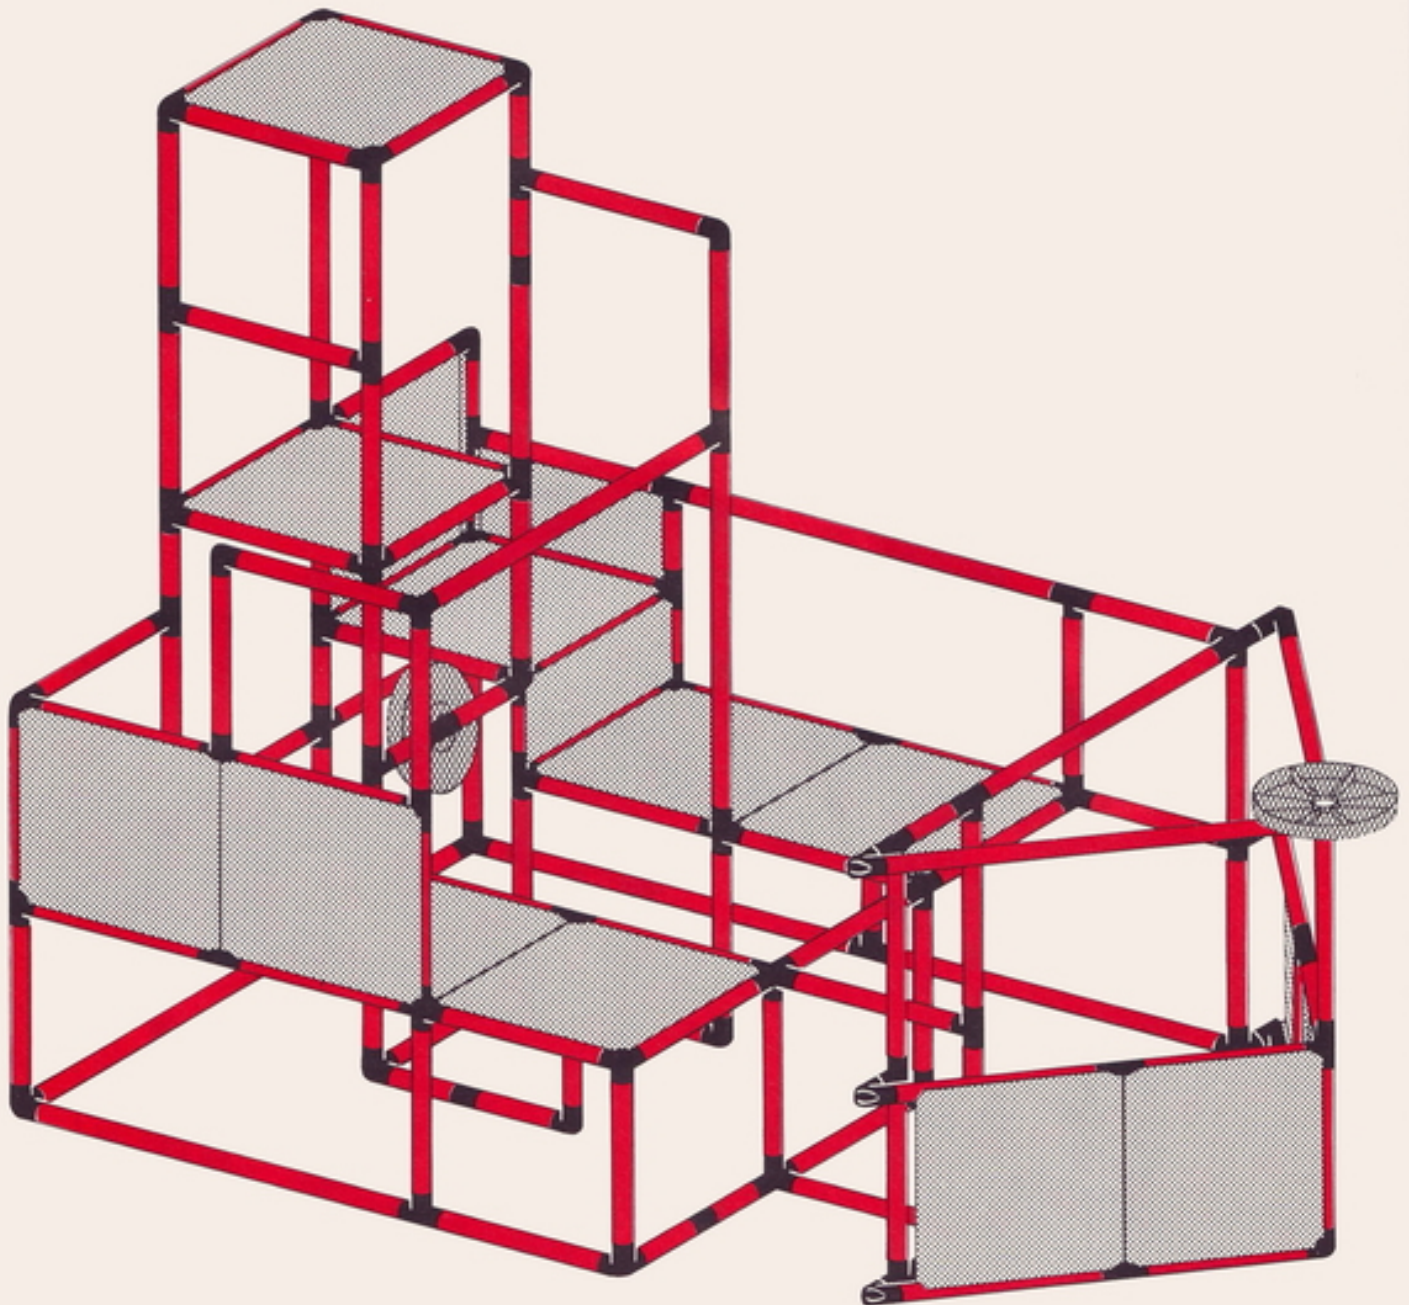

2 x Quadro UNIVERSAL (6+)

Achtung, Attention!

Platten auf dieser Seite verschrauben
lock the panels on this side
fixer les panneaux sur cette côté

100kg
220 lbs

L 265 cm
(104.3 in.)
B 165 cm
(65 in.)
H 203 cm
(80 in.)

1 × Quadro BABY COLOR
 + 1 × Quadro START
 + 1 × Quadro UNIVERSAL

6+

Abenteuer1 - Adventure1 - Aventure1 Burg - tower - donjon

L 165 cm
 (64,8in.)
 B 152,5 cm
 (59,9in.)
 H 223 cm
 (87,6in.)

1 × Quadro BABY COLOR
 + 1 × Quadro START
 + 1 × Quadro UNIVERSAL

6+

Abenteuer1 - Adventure1 - Aventure1

Schiff - ship - bateau

L 238 cm
 (93,5in.)
 B 135 cm
 (53in.)
 H 185 cm
 (72,7in.)

2 × Quadro BABY COLOR
 + 2 × Quadro START
 + 2 × Quadro UNIVERSAL

6+

Abenteuer 2 - Adventure 2 - Aventure 2