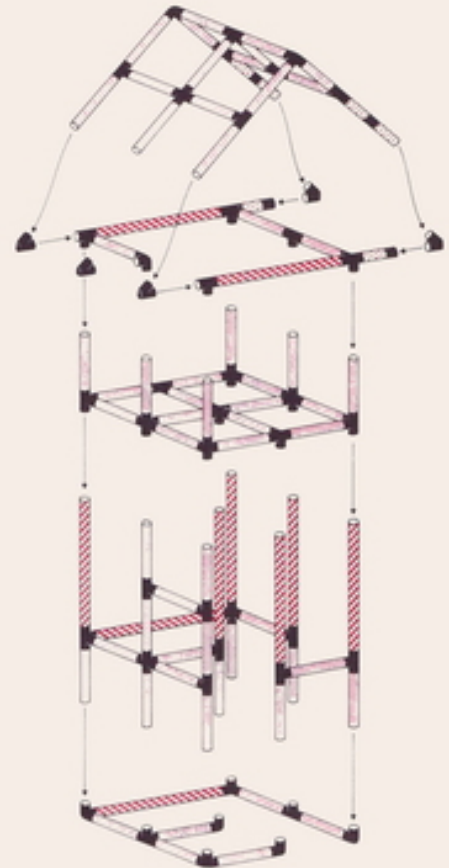

Baumhaus tree house maison d'arbre

2 x Quadro START

10+

Achtung, Attention!

Boden / floor:
Äquivalent to
- 20 cm sand or
- Matten/mats
(see instructions § 1)

Achtung, Attention!

Befestigung / fixing

- fest an Baum / Wand
- firmly to the tree / wall

L 115cm
(45.3 in.)
B 85cm
(33.4 in.)
H 223cm
(87.8 in.)

1.86

5

4

3

2

1

Spielecke playpen coin de jeu

1

2 x Quadro START

6+

"Farmhouse"

Achtung, Attention!

Platten auf dieser Seite verschrauben
lock the panels on this side
fixer les panneaux sur cette côté

L 195 cm
(76.7in.)
B 175 cm
(68.9in.)
H 147 cm
(57.9in.)