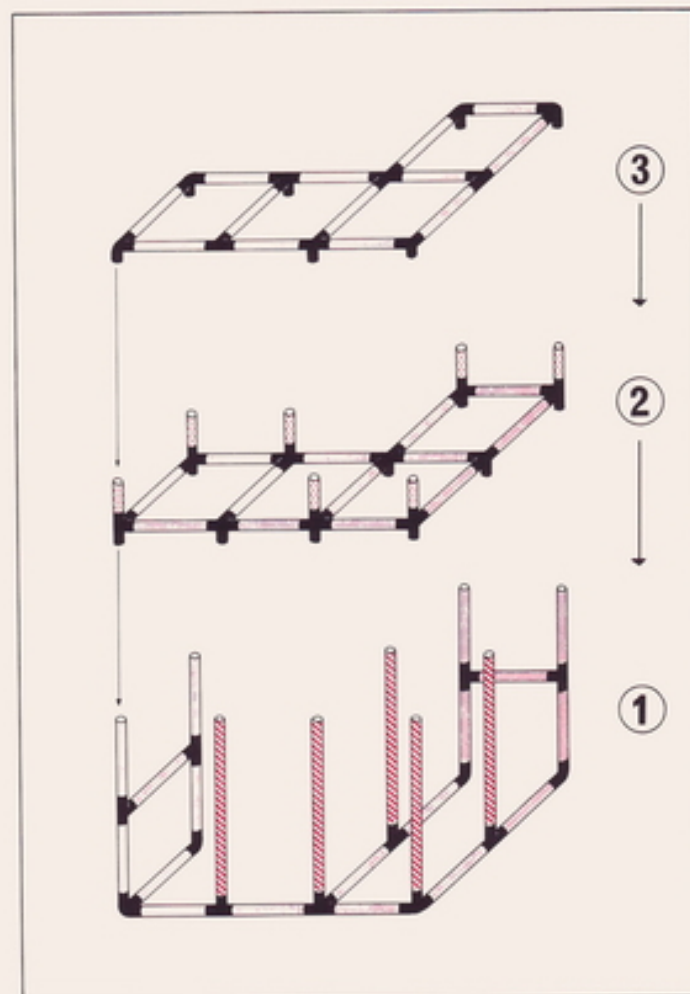

1.98

Kafladen playcounter with bench boutique

1 x Quadro UNIVERSAL (6+)

L 85 cm
1314 m²
B 59 cm
1232 m²
H 194 cm
1763 m²

1 x Quadro UNIVERSAL (6+)

Bar

L 125 cm
482 m²
B 85 cm
334 m²
H 105 cm
140 m²

porte stéréo stereo rack

1 x Quadro UNIVERSAL (6+)

L 125 cm
148,2 m)
B 45 cm
107 m)
H 127 cm
148,2 m)

1.86

Bett bed lit

1 x Quadro UNIVERSAL (6+)

L 205 cm
198,7 m)
B 85 cm
131,4 m)
H 65 cm
125,3 m)

1.86

Burg mit Rutsche castle with slide château avec tobogan