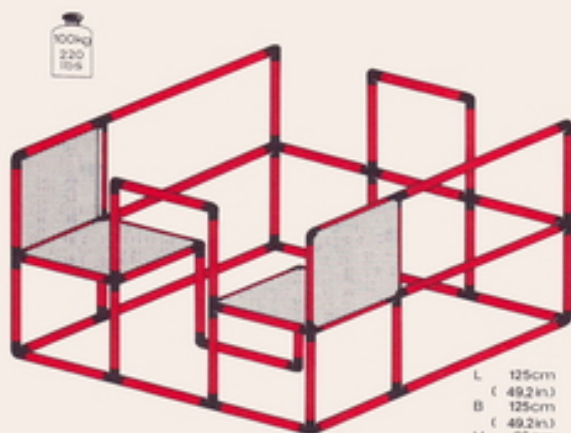

3

2

1

Spielecke playpen coin de jeu

1 x Quadro JUNIOR

1+

Achtung / Attention!
General Instruction

L 125cm
(49.2 in.)
B 125cm
(49.2 in.)
H 85cm
(33.4 in.)

Bar

1 x Quadro JUNIOR

6+

L 125 cm
(49.2 in.)
B 85 cm
(33.4 in.)
H 105 cm
(41.3 in.)

Tisch mit Stuhl table with chair table avec chaise

1 x Quadro JUNIOR

3+

L 85 cm
(33.4 in.)
B 85 cm
(33.4 in.)
H 65 cm
(25.6 in.)

L 45 cm
(17.7 in.)
B 45 cm
(17.7 in.)
H 85 cm
(33.4 in.)

Regal shelf unit étagère

1 x Quadro JUNIOR

6+

L 85 cm
(33.4 in.)
B 45 cm
(17.7 in.)
H 125 cm
(49.2 in.)

Aussichtsturm juniorloft galerie

1 x Quadro JUNIOR