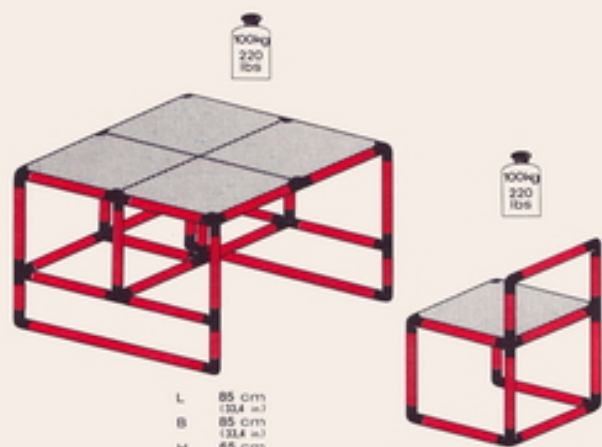

Kaspertheater mit Bank
puppet theater
guignol

1 x Quadro UNIVERSAL **6+**

L 85 cm
(33.4 in.)
B 45 cm
(17.7 in.)
H 125 cm
(49.2 in.)

L 85 cm
(33.4 in.)
B 45 cm
(17.7 in.)
H 65 cm
(25.5 in.)

Tisch mit Stuhl
table with chair
table avec chaise

1 x Quadro UNIVERSAL **3+**

L 85 cm
(33.4 in.)
B 85 cm
(33.4 in.)
H 65 cm
(25.5 in.)

L 45 cm
(17.7 in.)
B 45 cm
(17.7 in.)
H 65 cm
(25.5 in.)

1.98

Schreibtisch
desk
bureau

1 x Quadro UNIVERSAL **6+**

L 955 cm
(379.5 in.)
B 125 cm
(49.2 in.)
H 65 cm
(25.5 in.)

1.98

Kafladen playcounter with bench boutique

1 x Quadro UNIVERSAL (6+)

L 85 cm
1314 m²
B 59 cm
1232 m²
H 194 cm
1763 m²

1 x Quadro UNIVERSAL (6+)

Bar

L 125 cm
482 m²
B 85 cm
334 m²
H 105 cm
140 m²

porte stéréo stereo rack