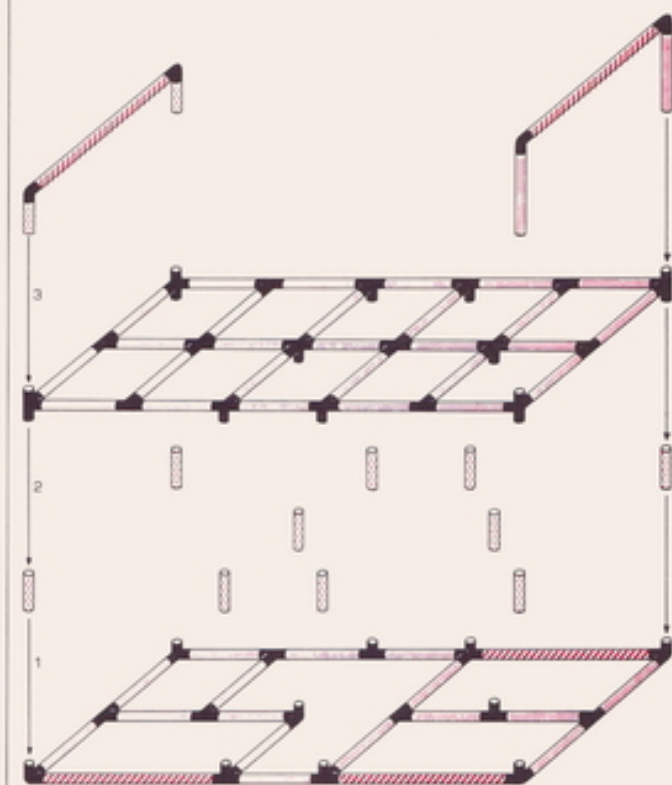

1 x Quadro UNIVERSAL (6+)

L 125 cm
148,2 m)
B 45 cm
107 m)
H 127 cm
148,2 m)

1.86

Bett bed lit

1 x Quadro UNIVERSAL (6+)

L 205 cm
198,7 m)
B 85 cm
131,4 m)
H 65 cm
125,3 m)

1.86

Burg mit Rutsche castle with slide château avec tobogan