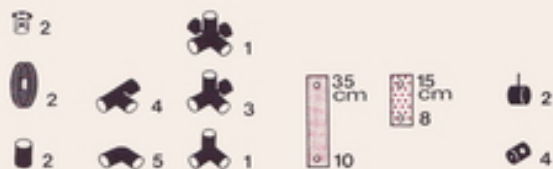

Einkaufswagen trolley chariot

Achtung / Attention!
General Instruction

L 65 cm
(25,5 in.)
B 45 cm
(17,7 in.)
H 56 cm
(22 in.)

5.89

Tunnel

1 x Quadro BABYCOLOR **1+**

Achtung / Attention!
 General Instruction

25kg
55 lbs

L 77 cm
(30,3 in.)
 B 92 cm
(36,1 in.)
 H 91 cm
(35,8 in.)

Haus playhouse maison

1 x Quadro START **3+**

100kg
220 lbs

L 115 cm
(45,3 in.)
 B 85 cm
(33,4 in.)
 H 103 cm
(40,5 in.)

Aussichtsturm startloft galerie