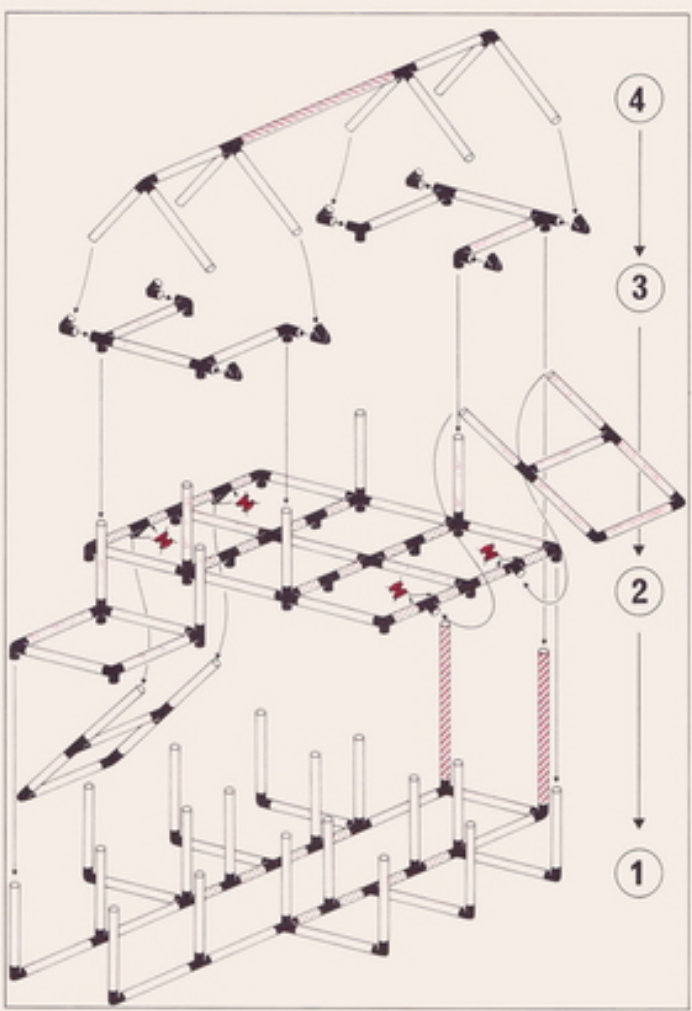

Baumhaus
tree house
maison d'arbre

2 x Quadro UNIVERSAL 10+

Achtung, Attention!
Befestigung / fixing:
- fest an Baum / Wand
- firmly to the tree / wall

Achtung, Attention!
Boden / floor:
Äquivalent to
- 20 cm sand or
- Matten / mats
(see instructions § 1)

L 150 cm
(59 in.)
B 125 cm
(49.2 in.)
H 263 cm
(103.5 in.)

"Tower Bridge"

2 x Quadro UNIVERSAL 6+

Achtung, Attention!
Platten auf dieser Seite verschrauben
lock the panels on this side
fixer les panneaux sur cette côté

L 205 cm
(80.7 in.)
B 270 cm
(106.3 in.)
H 114 cm
(44.9 in.)