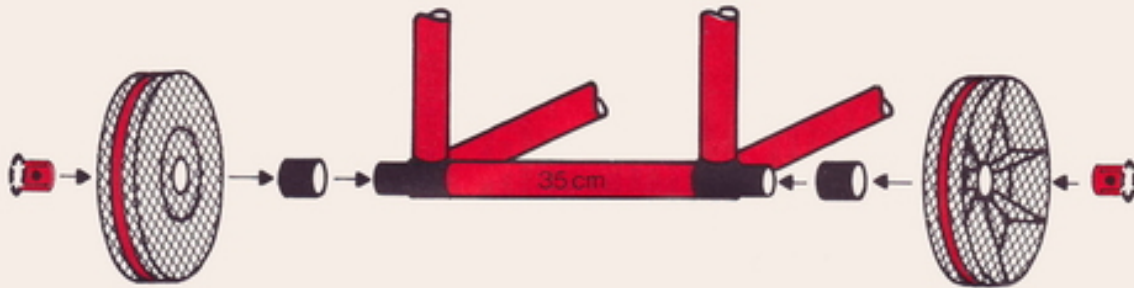

6+

Abenteuer3 - Adventure3 - Aventure3

Haus - house - maison

- 19
- 11
- 18
- 66
- 63
- 19
- 54
- 9

L 285 cm
 (112 in.)
 B 295 cm
 (116 in.)
 H 213 cm
 (83,7 in.)

4

3

2

1

Räder-/wheels-/roues- constructions

Schwimmrad / floating wheel / roues de natation

Multirad / multi wheel / demies roues

Extensions

Mobil
Floating Cover
Swimmer
Roller

START COLOR

(1 x Start + 1 x Start)
195 x 175 x 147 cm (76,7 x 68,9 x 57,9 in.)