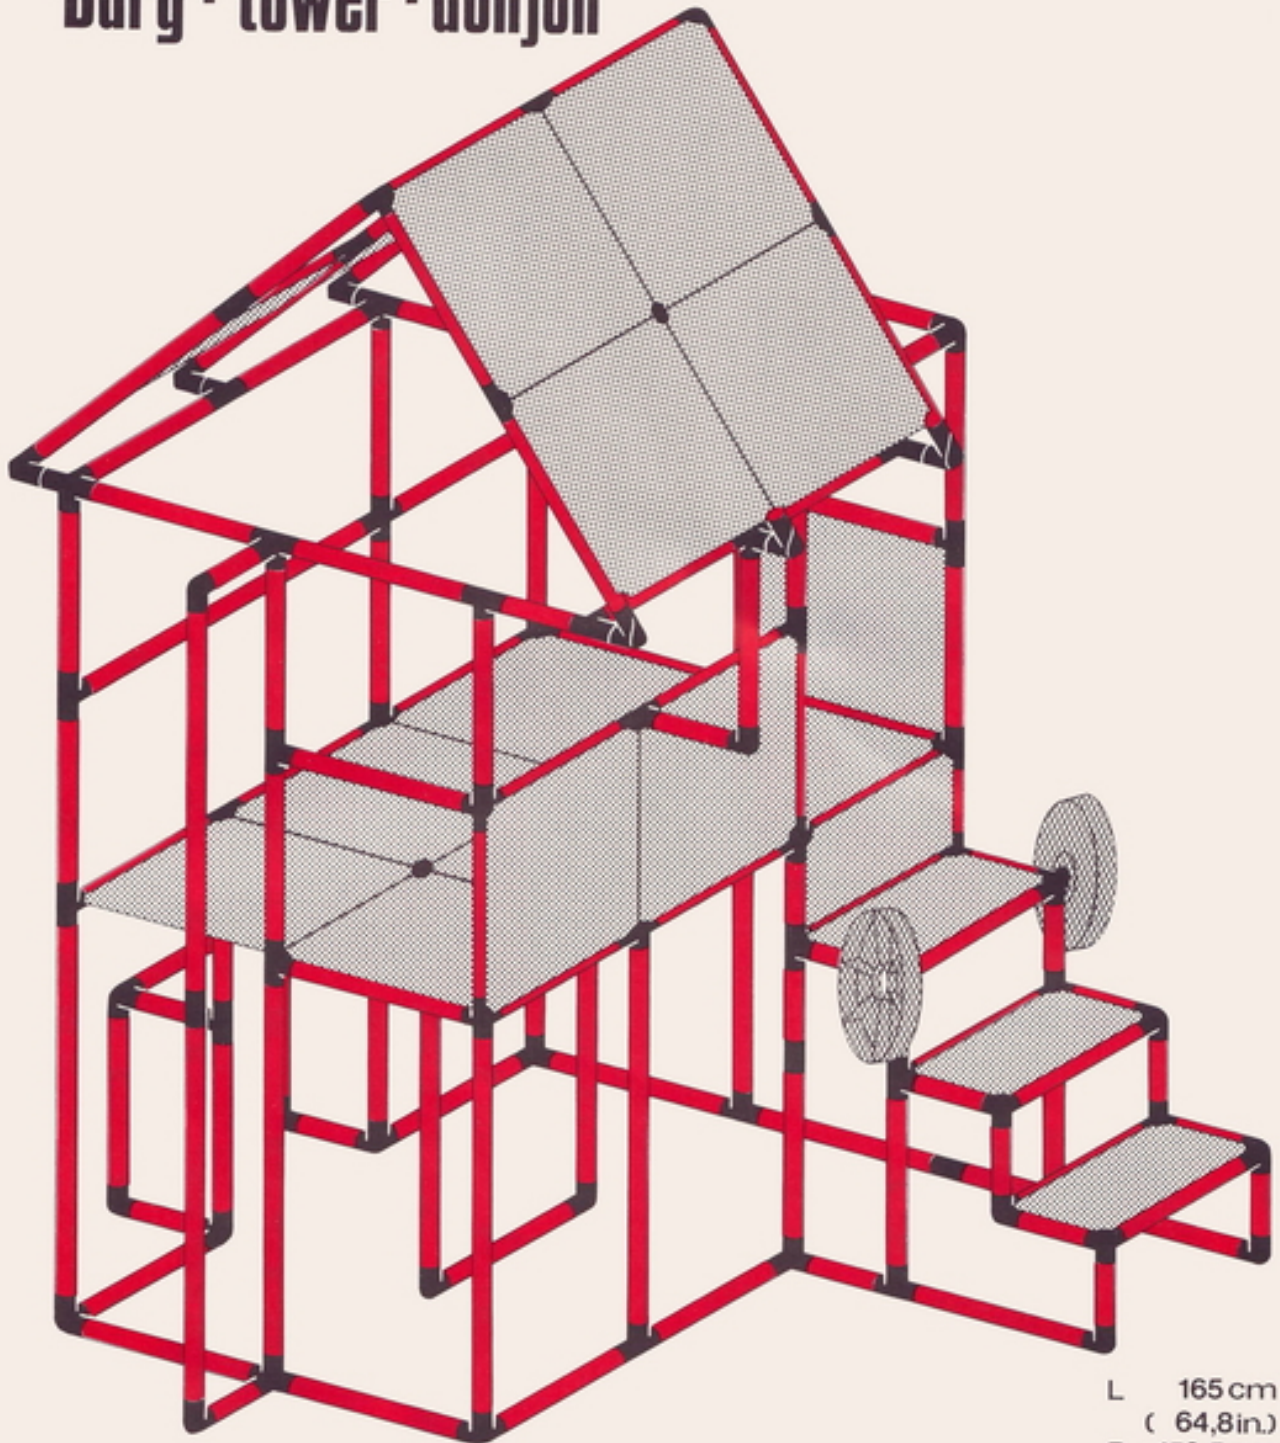

Achtung, Attention!

Platten verschrauben
lock the panels
fixer les panneaux

50kg
110 lbs

L 245 cm
(96.4 in.)
B 165 cm
(64.9 in.)
H 137 cm
(53.9 in.)

188

Haus mit Rutsche playhouse with slide maison avec tobogan

2 x Quadro UNIVERSAL (6+)

Achtung, Attention!

Platten auf dieser Seite verschrauben
lock the panels on this side
fixer les panneaux sur cette côté

100kg
220 lbs

L 265 cm
(104.3 in.)
B 165 cm
(65 in.)
H 203 cm
(80 in.)

1 × Quadro BABY COLOR
 + 1 × Quadro START
 + 1 × Quadro UNIVERSAL

6+

Abenteuer1 - Adventure1 - Aventure1 Burg - tower - donjon

L 165 cm
 (64,8in.)
 B 152,5 cm
 (59,9in.)
 H 223 cm
 (87,6in.)

1 × Quadro BABY COLOR
 + 1 × Quadro START
 + 1 × Quadro UNIVERSAL