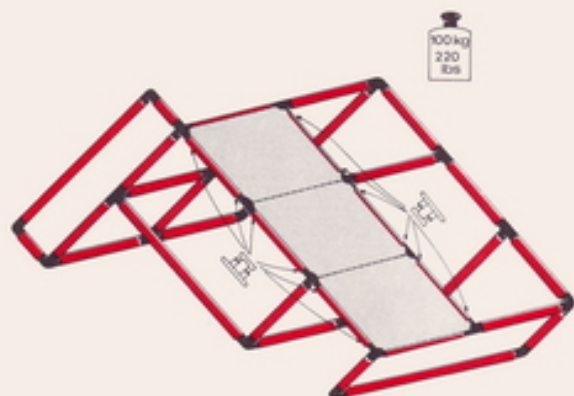

25kg
55 lbs

L 77 cm
(30,3 in.)
 B 92 cm
(36,1 in.)
 H 91 cm
(35,8 in.)

Haus playhouse maison

1 x Quadro START **3+**

100kg
220 lbs

L 115 cm
(45,3 in.)
 B 85 cm
(33,4 in.)
 H 103 cm
(40,5 in.)

Aussichtsturm startloft galerie

1 x Quadro START

3+

L 85 cm
(33,4 in.)
B 85 cm
(33,4 in.)
H 85 cm
(33,4 in.)

1.86

3

2

1

klettern und rutschen climb and slide grimper et glisser

1 x Quadro START

3+

L 165 cm
(64,9 in.)
B 85 cm
(33,4 in.)
H 84 cm
(33,1 in.)

1.86

3

2

1

Vier in Einem four-in-one quatre dans un