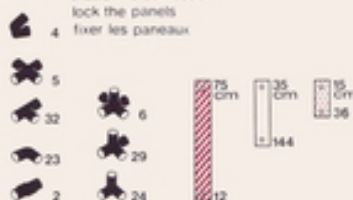

**Burg mit Turm
castle with tower
château avec tour**

3 x Quadro UNIVERSAL (6+)

100 kg
220 lbs

Achtung, Attention!

Platten verschrauben
lock the panels
fixer les panneaux

L 275 cm
(108.3 in.)
B 165 cm
(65 in.)
H 194 cm
(76.4 in.)

1.86

4 × Quadro UNIVERSAL (10+)

"Fort Knox"

Achtung, Attention!

Platten verschrauben
lock the panels
fixer les panneaux

L 205 cm
(80.7 in)
B 275 cm
(108.3 in)
H 183 cm
(72 in)

1 × Quadro UNIVERSAL + 1 × Quadro MOBIL (6+)