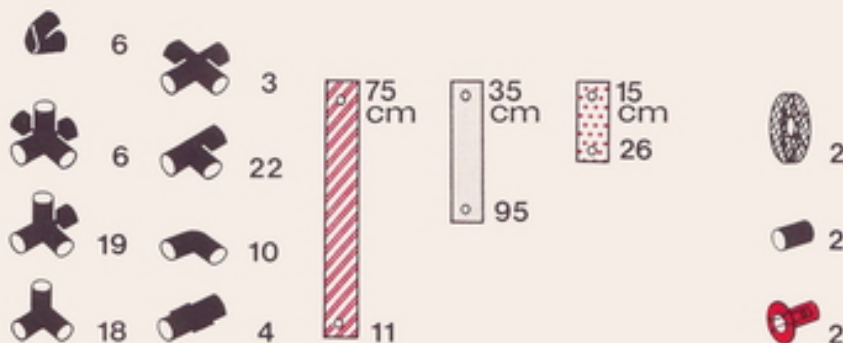

2 x Quadro UNIVERSAL (6+)

Achtung, Attention!

Platten auf dieser Seite verschrauben
lock the panels on this side
fixer les panneaux sur cette côté

100kg
220 lbs

L 265 cm
(104.3 in.)
B 165 cm
(65 in.)
H 203 cm
(80 in.)

1 × Quadro BABY COLOR
 + 1 × Quadro START
 + 1 × Quadro UNIVERSAL

6+

Abenteuer1 - Adventure1 - Aventure1 Burg - tower - donjon

L 165 cm
 (64,8in.)
 B 152,5 cm
 (59,9in.)
 H 223 cm
 (87,6in.)

1 × Quadro BABY COLOR
 + 1 × Quadro START
 + 1 × Quadro UNIVERSAL