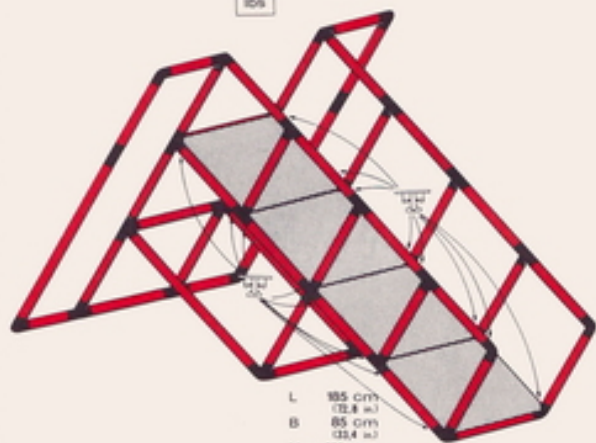

Rutsche slide tobogan

1 x Quadro JUNIOR

3+

100kg
220
105