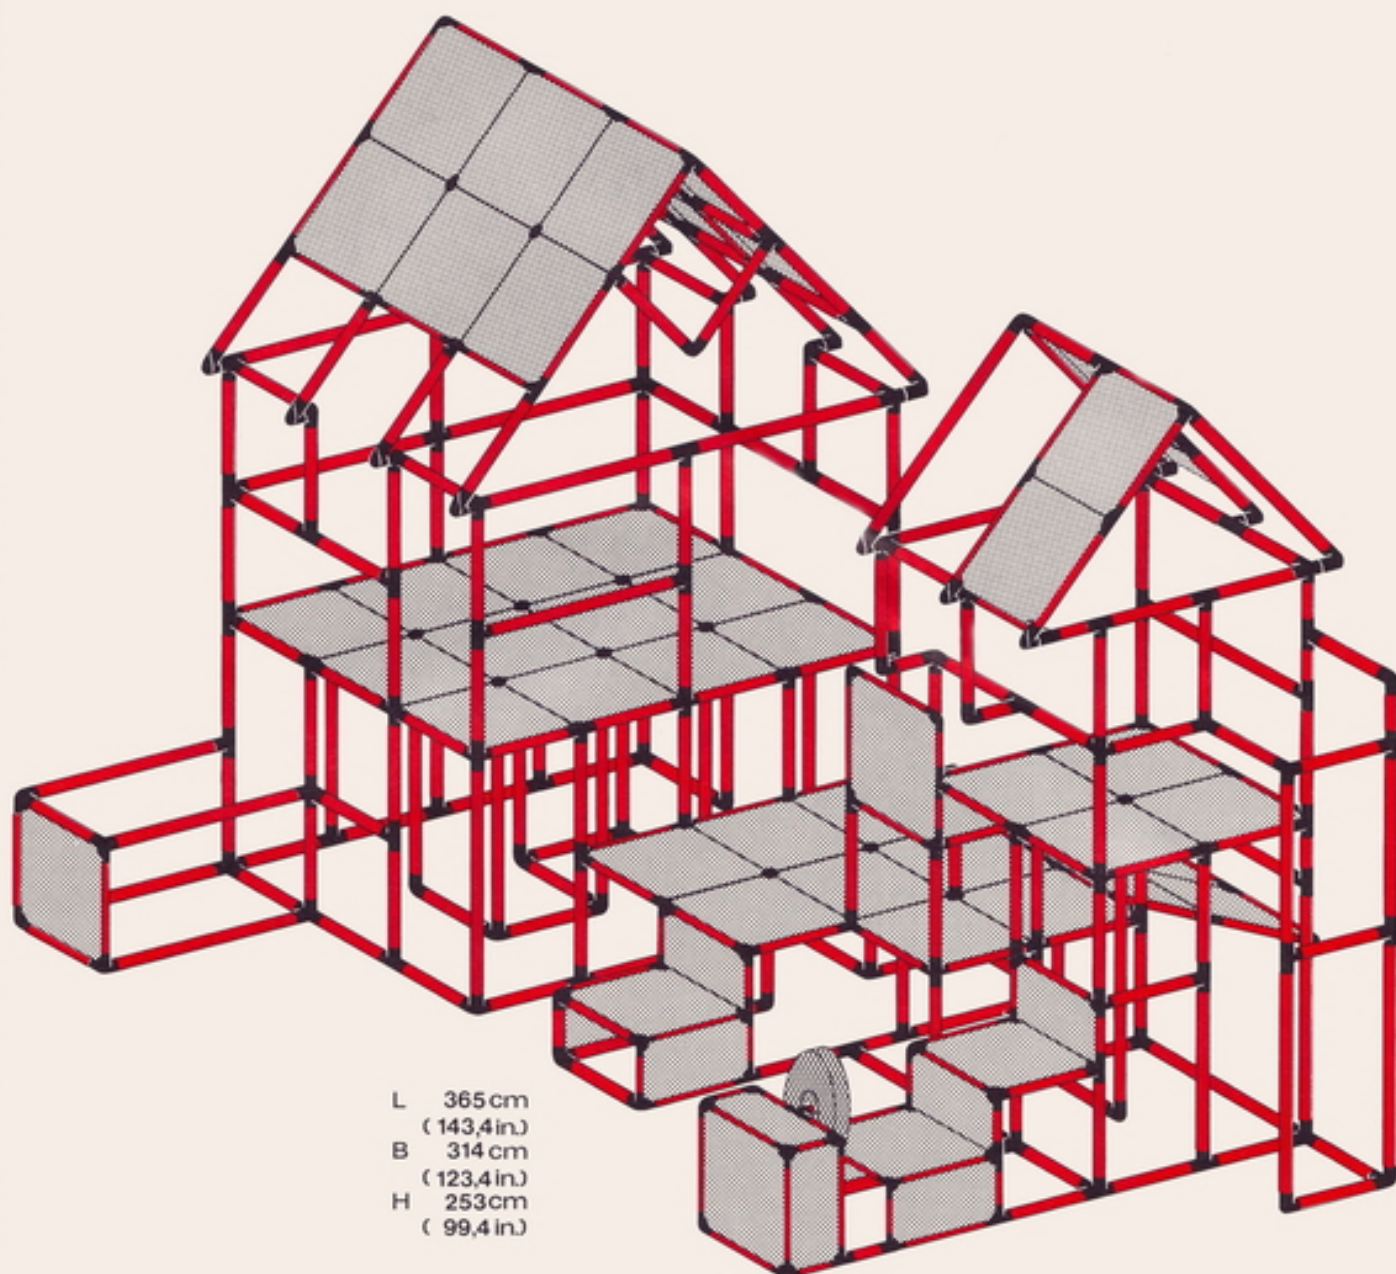

Abenteuer3 - Adventure3 - Aventure3

Burg - tower - donjon

3 × Quadro BABY COLOR
+ 3 × Quadro START
+ 3 × Quadro UNIVERSAL

6+

L 365 cm
(143,4 in.)
B 314 cm
(123,4 in.)
H 253 cm
(99,4 in.)