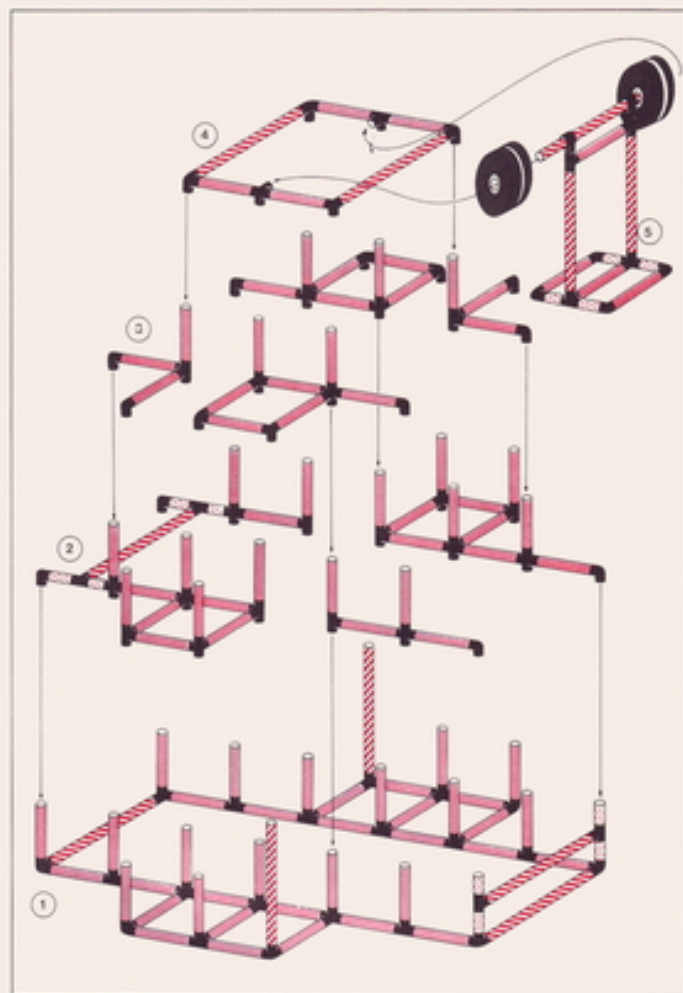

1.86

Strandwagen beach-cart charrette de plage

1 × Quadro UNIVERSAL
+ 2 × Quadro MOBIL **6+**

50kg
110
106

L 160 cm
(63 in)
B 77 cm
(30.3 in)
H 110 cm
(43.3 in)

1.86

Schaukel climber with swing bascule

2 x Quadro UNIVERSAL (6+)
+ 1 x Quadro MOBIL

Achtung, Attention!

Platten verschrauben
lock the panels
fixer les panneaux

50kg
110 lbs

L 245 cm
(96.4 in.)
B 165 cm
(64.9 in.)
H 137 cm
(53.9 in.)

188

Haus mit Rutsche playhouse with slide maison avec tobogan

2 x Quadro UNIVERSAL (6+)

Achtung, Attention!

Platten auf dieser Seite verschrauben
lock the panels on this side
fixer les panneaux sur cette côté

100kg
220 lbs

L 265 cm
(104.3 in.)
B 165 cm
(65 in.)
H 203 cm
(80 in.)