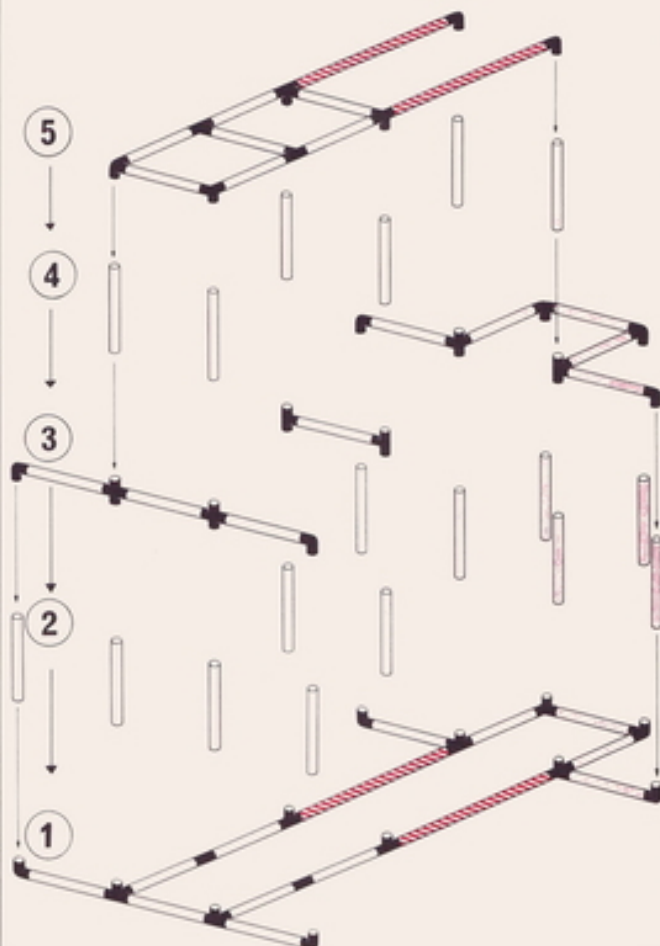

Barren parallel bars barres parallèles

1 x Quadro JUNIOR

3+

100kg
220
105

L 205 cm
(18,7 m²)
B 125 cm
(18,7 m²)
H 85 cm
(133,4 m²)

1.86

5

4

3

2

1

Spielecke playpen coin de jeu

1 x Quadro JUNIOR

1+

Achtung / Attention!
General Instruction

L 125cm
(49.2 in.)
B 125cm
(49.2 in.)
H 85cm
(33.4 in.)