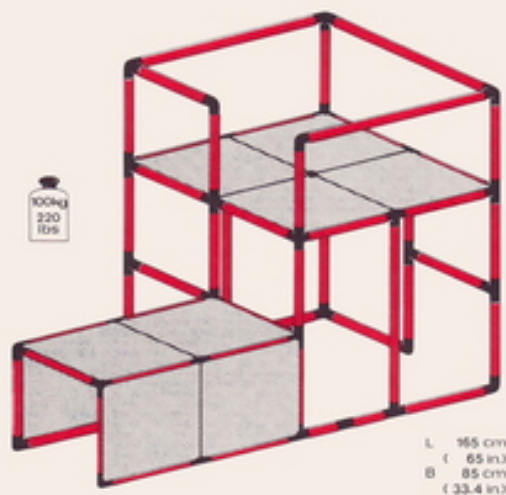

1 x Quadro UNIVERSAL (6+)

L 125 cm
148,2 m)
B 45 cm
107 m)
H 127 cm
148,2 m)

1.86

Bett bed lit

1 x Quadro UNIVERSAL (6+)

L 205 cm
198,7 m)
B 85 cm
131,4 m)
H 65 cm
125,3 m)

1.86

Burg mit Rutsche castle with slide château avec tobogan

1 x Quadro UNIVERSAL 3+

Achtung, Attention!
Platten auf dieser Seite verschrauben
lock the panels on this side
fixer les panneaux sur cette côté

Kinderbühne universalloft galerie

1 x Quadro UNIVERSAL 3+

**Spielwagen
play-container
wagon de jeu**

1 x Quadro UNIVERSAL (3+)

L 105 cm
(41.3 in.)
B 85 cm
(33.4 in.)
H 56 cm
(22 in.)

**"Skyhawk"
Flugzeug
aeroplane
avion**

1 x Quadro UNIVERSAL (6+)

L 194 cm
(76.4 in.)
B 205 cm
(80.7 in.)
H 87 cm
(34.3 in.)

1 × Quadro UNIVERSAL 6+

"Space Shuttle"

L 168 cm
(66 in)
B 125 cm
(49.2 in)
H 96 cm
(37.8 in)

Grosses Haus large playhouse grande maison

2 × Quadro UNIVERSAL 10+

L 185 cm
(72.8 in)
B 139 cm
(54.7 in)
H 183 cm
(72 in)