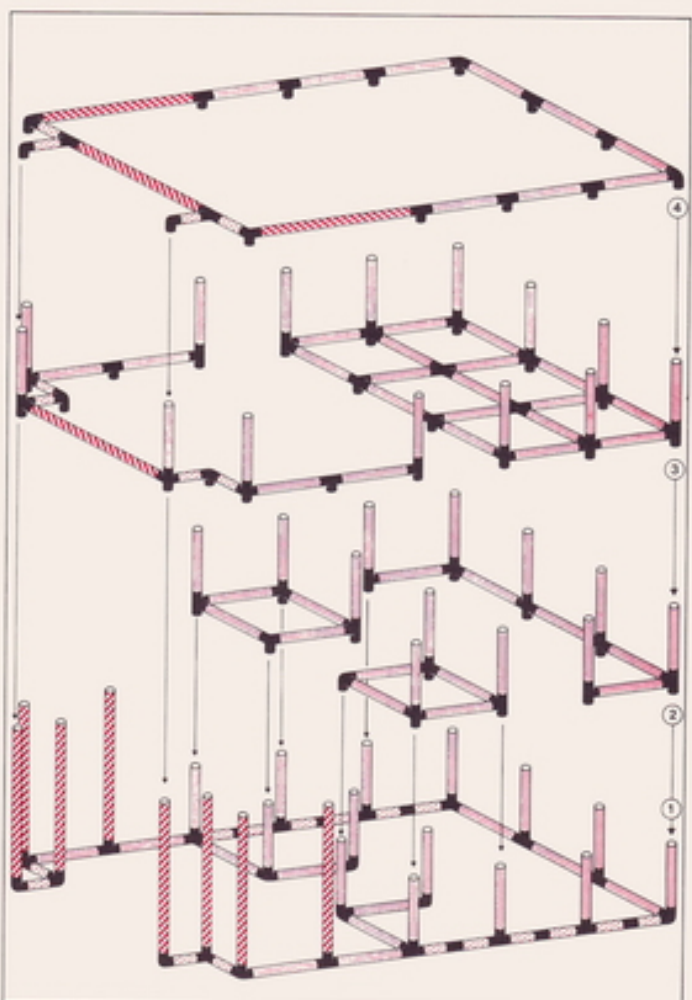

"Villa Kunterbunt"
"Villa Higgledy - Piggledy"
"Villa Pêle-Mêle"

2 x Quadro UNIVERSAL **6+**

L 205 cm
(80.7 in.)
B 125 cm
(49.2 in.)
H 194 cm
(76.4 in.)

Spiel- und Klettercenter
play and climbing-center
centre de jeu et de grimper

2 x Quadro UNIVERSAL **3+**

L 225 cm
(88.6 in.)
B 125 cm
(49.2 in.)
H 125 cm
(49.2 in.)