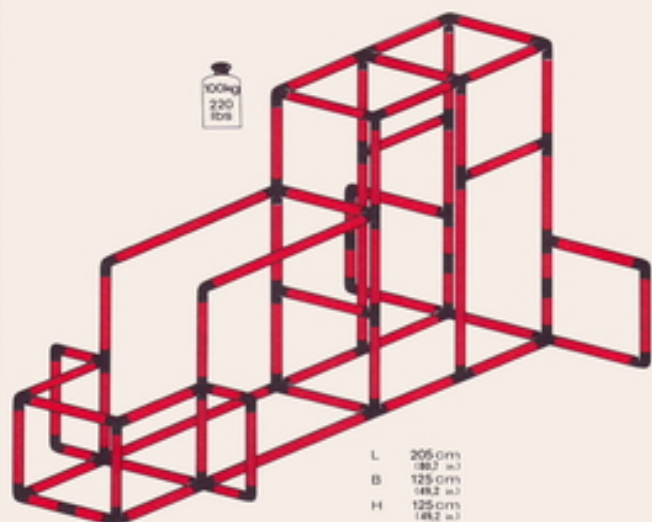

Tunnel mit Käfig
tunnel climber
tunnel avec cage

1 x Quadro UNIVERSAL **3+**

L 205 cm
 (80.7 in.)
 B 85 cm
 (33.4 in.)
 H 85 cm
 (33.4 in.)

- 2
- 9
- 8
- 2
- 12
- 4

Spielcenter
play-center
centre de jeu

1 x Quadro UNIVERSAL **1+**

Achtung / Attention!
 General Instruction

L 125 cm
 (49.2 in.)
 B 125 cm
 (49.2 in.)
 H 85 cm
 (33.4 in.)

- 1
- 11
- 8
- 2
- 11
- 4
- 3

Barren
parallel bars
barres paralleles

1 x Quadro UNIVERSAL **6+**

L 205 cm
(80.7 in.)
B 125 cm
(49.2 in.)
H 125 cm
(49.2 in.)

Kaspertheater mit Bank
puppet theater
guignol

1 x Quadro UNIVERSAL **6+**

L 85 cm
(33.4 in.)
B 45 cm
(17.7 in.)
H 125 cm
(49.2 in.)

L 85 cm
(33.4 in.)
B 45 cm
(17.7 in.)
H 65 cm
(25.5 in.)

Tisch mit Stuhl
table with chair
table avec chaise