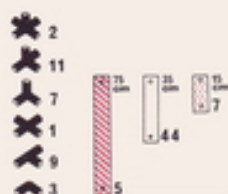

1.98

Kafladen playcounter with bench boutique

1 x Quadro UNIVERSAL (6+)

L 85 cm
1314 m²
B 59 cm
1232 m²
H 194 cm
1763 m²

1 x Quadro UNIVERSAL (6+)

Bar

L 125 cm
482 m²
B 85 cm
334 m²
H 105 cm
140 m²

porte stéréo stereo rack

1 x Quadro UNIVERSAL (6+)

L 125 cm
148,2 m)
B 45 cm
107 m)
H 127 cm
148,2 m)

1.86

Bett bed lit

1 x Quadro UNIVERSAL (6+)

L 205 cm
198,7 m)
B 85 cm
131,4 m)
H 65 cm
125,3 m)

1.86

Burg mit Rutsche castle with slide château avec tobogan