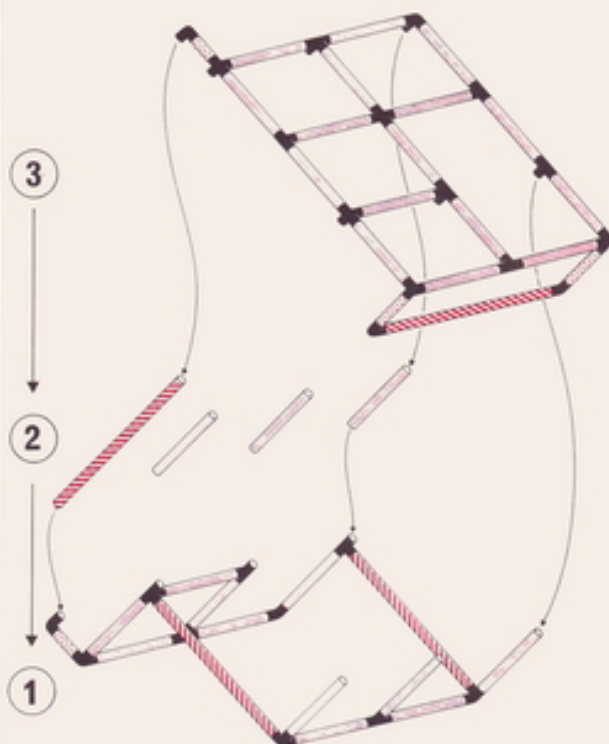

1 x Quadro START

3+

L 165 cm
(64,9 in.)
B 85 cm
(33,4 in.)
H 84 cm
(33,1 in.)

1.86

3

2

1

Vier in Einem four-in-one quatre dans un