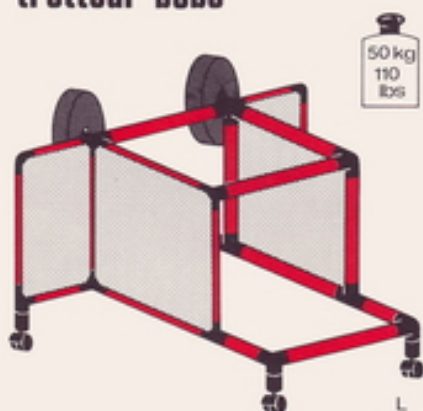

L 105 cm
(41,3 in.)
B 45 cm
(17,7 in.)
H 56 cm
(22 in.)

5.89

3
2
1
4

Flugzeug aeroplane avion

1 x Quadro BABY COLOR **1+**

Achtung / Attention!
General Instruction

50 kg
110 lbs

L 105 cm
(41,3 in.)
B 125 cm
(49,2 in.)
H 36 cm
(14,2 in.)

5.89

2
1
3

1 x Quadro BABY COLOR **1+**

Laufgestell baby walker trotteur bébé

Achtung / Attention!
General Instruction

L 85 cm
(33,4 in.)
B 85 cm
(33,4 in.)
H 56 cm
(22 in.)

5.89

1 x Quadro BABY COLOR **1+**

Einkaufswagen trolley chariot

Achtung / Attention!
General Instruction

L 65 cm
(25,5 in.)
B 45 cm
(17,7 in.)
H 56 cm
(22 in.)

5.89

Tunnel

1 x Quadro BABYCOLOR **1+**

Achtung / Attention!
 General Instruction

25kg
55 lbs

L 77 cm
(30,3 in.)
 B 92 cm
(36,1 in.)
 H 91 cm
(35,8 in.)

Haus playhouse maison

1 x Quadro START **3+**

100kg
220 lbs

L 115 cm
(45,3 in.)
 B 85 cm
(33,4 in.)
 H 103 cm
(40,5 in.)

Aussichtsturm startloft galerie