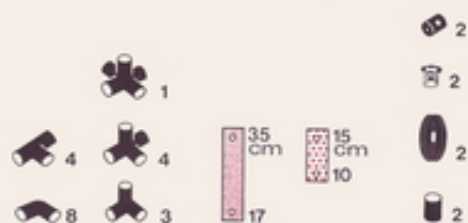

1 x Quadro BABY COLOR **1+**

Tisch mit Stuhl table with chair table avec chaise

Achtung / Attention!
General Instruction

L 65 cm
(25,6 in.)
B 85 cm
(33,4 in.)
H 73 cm
(28,7 in.)

1 x Quadro BABY COLOR **1+**

Verkaufsstand shop boutique

Achtung / Attention!
General Instruction

L 105 cm
(41,3 in.)
B 77 cm
(30,3 in.)
H 108 cm
(42,4 in.)