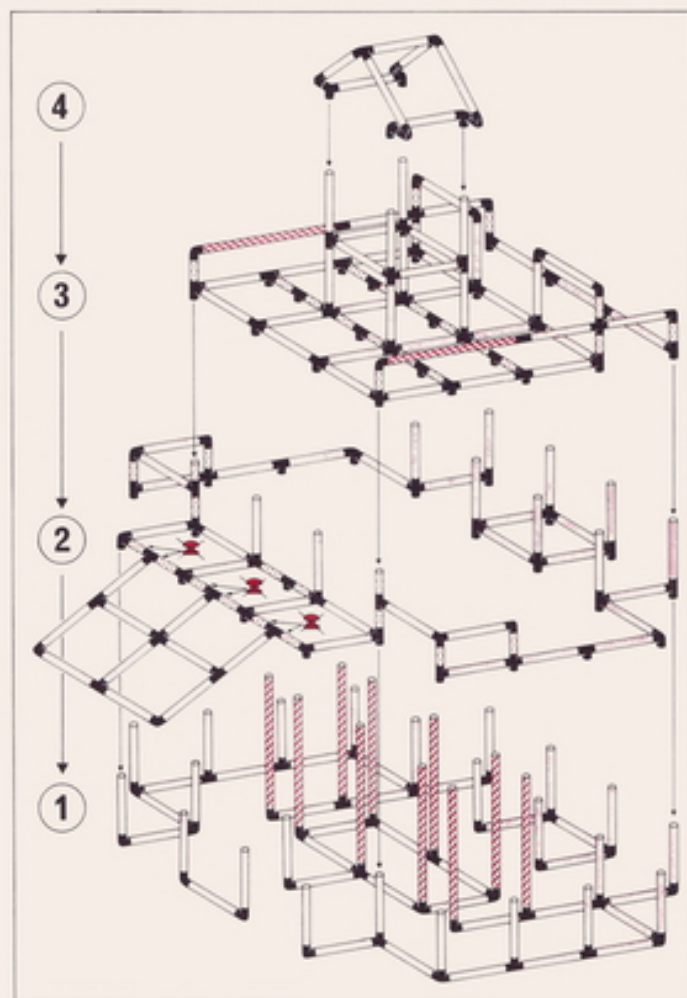

**Burg mit Turm
castle with tower
château avec tour**

3 x Quadro UNIVERSAL (6+)

100 kg
220 lbs

Achtung, Attention!

Platten verschrauben
lock the panels
fixer les panneaux

L 275 cm
(108.3 in.)
B 165 cm
(65 in.)
H 194 cm
(76.4 in.)

1.86

4 × Quadro UNIVERSAL (10+)

"Fort Knox"

Achtung, Attention!

Platten verschrauben
lock the panels
fixer les panneaux

L 205 cm
(80.7 in)
B 275 cm
(108.3 in)
H 183 cm
(72 in)

1 × Quadro UNIVERSAL + 1 × Quadro MOBIL (6+)