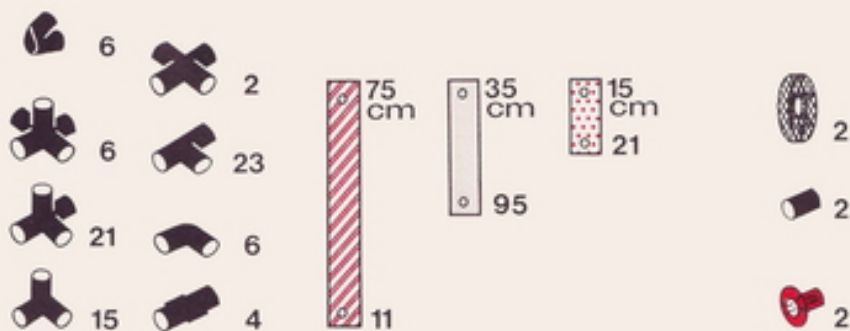

1 × Quadro BABY COLOR
+ 1 × Quadro START
+ 1 × Quadro UNIVERSAL

6+

Abenteuer1 - Adventure1 - Aventure1

Schiff - ship - bateau

L 238 cm
(93,5in.)
B 135 cm
(53in.)
H 185 cm
(72,7in.)