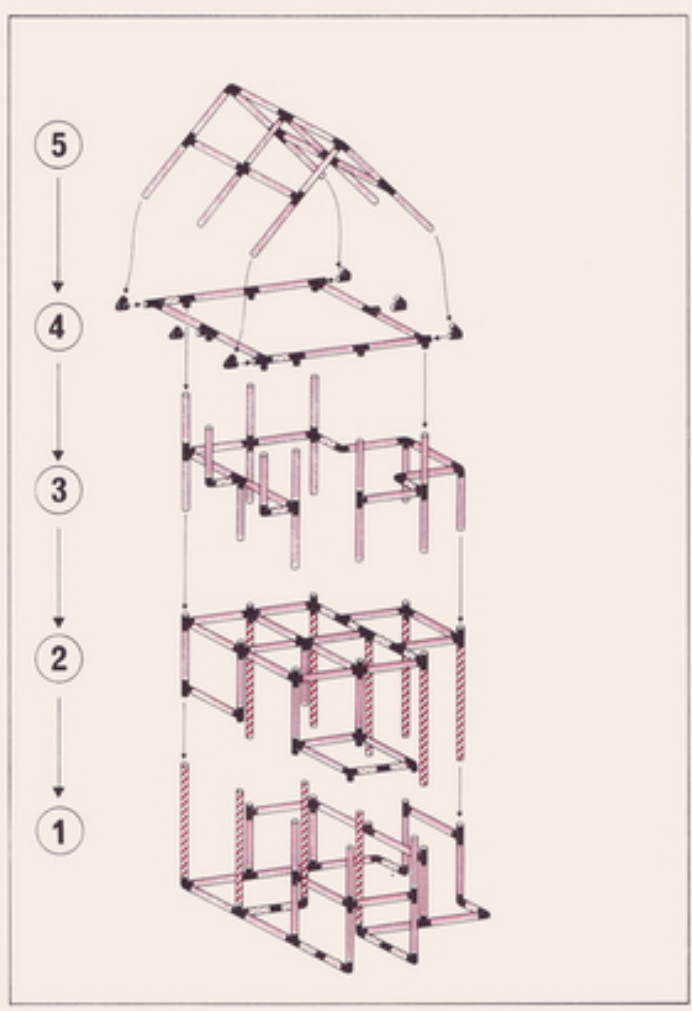

1 × Quadro UNIVERSAL 6+

"Space Shuttle"

L 168 cm
(66 in)
B 125 cm
(49.2 in)
H 96 cm
(37.8 in)

Grosses Haus large playhouse grande maison

2 × Quadro UNIVERSAL 10+

L 185 cm
(72.8 in)
B 139 cm
(54.7 in)
H 183 cm
(72 in)

Baumhaus
tree house
maison d'arbre

2 x Quadro UNIVERSAL 10+

Achtung, Attention!
Befestigung / fixing:
- fest an Baum / Wand
- firmly to the tree / wall

Achtung, Attention!
Boden / floor:
Äquivalent to
- 20 cm sand or
- Matten / mats
(see instructions § 1)

L 150 cm
(59 in.)
B 125 cm
(49.2 in.)
H 263 cm
(103.5 in.)

"Tower Bridge"

2 x Quadro UNIVERSAL 6+

Achtung, Attention!
Platten auf dieser Seite verschrauben
lock the panels on this side
fixer les panneaux sur cette côté