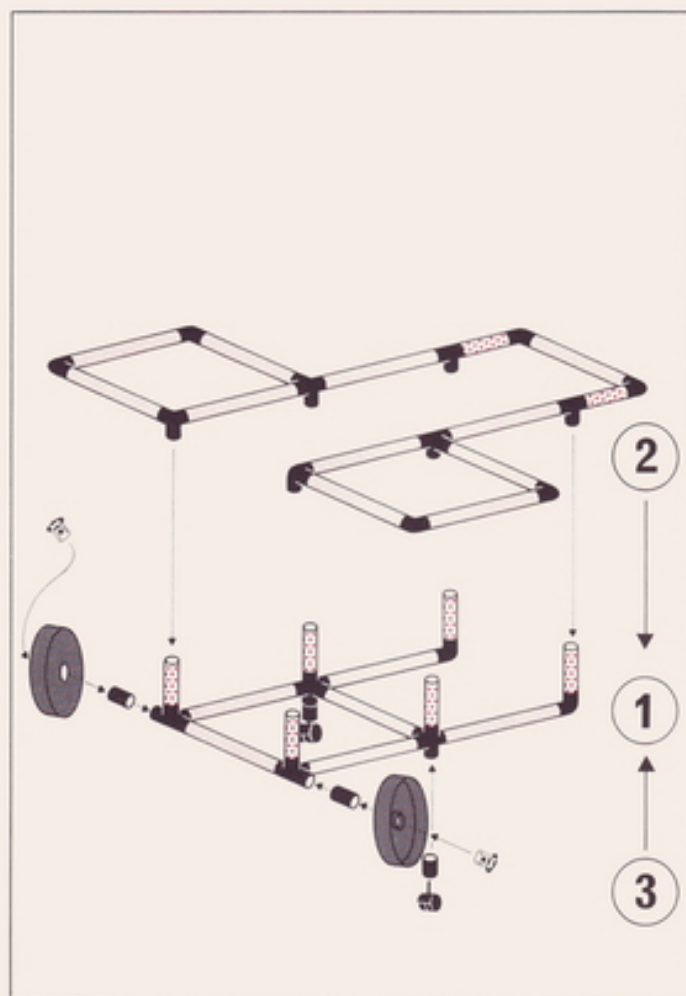

L 105 cm
(41,3 in.)
B 45 cm
(17,7 in.)
H 56 cm
(22 in.)

5.89

3
2
1
4

Flugzeug aeroplane avion

1 x Quadro BABY COLOR **1+**

Achtung / Attention!
General Instruction

50 kg
110 lbs

L 105 cm
(41,3 in.)
B 125 cm
(49,2 in.)
H 36 cm
(14,2 in.)

5.89

2
1
3

1 x Quadro BABY COLOR **1+**

Laufgestell baby walker trotteur bébé

Achtung / Attention!
General Instruction

L 85 cm
(33,4 in.)
B 85 cm
(33,4 in.)
H 56 cm
(22 in.)

5.89

1 x Quadro BABY COLOR **1+**