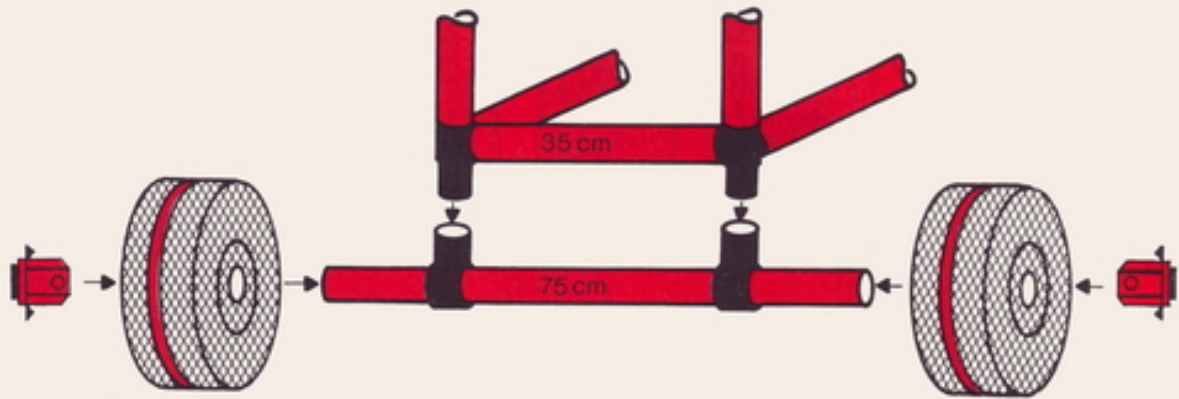

6+

Abenteuer3 - Adventure3 - Aventure3

Haus - house - maison

- 19
- 11
- 18
- 66
- 63
- 19
- 54
- 9

L 285 cm
 (112 in.)
 B 295 cm
 (116 in.)
 H 213 cm
 (83,7 in.)

4

3

2

1

Räder-/wheels-/roues- constructions

Schwimmrad / floating wheel / roues de natation

Multirad / multi wheel / demies roues

Extensions

Mobil
Floating Cover
Swimmer
Roller

START COLOR

(1 x Start + 1 x Start)
195 x 175 x 147 cm (76,7 x 68,9 x 57,9 in.)