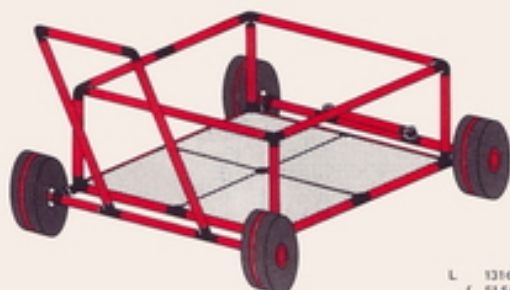

1 × Quadro START
+ 2 × Quadro MOBIL

3+

"Amphicar" I

Achtung/Attention!

für Pools + kleine Gewässer,
nicht für offene Gewässer,
for pools + small lakes only,
not for open sea

L 125cm
(40.2in.)
B 77cm
(30.3in.)
H 70cm
(27.5in.)

Auftrieb: 28kg / 7kg je Rad
buoyancy: 61.6 lbs / 15.4 lbs each wheel

1.86

1

2

3

4

1 × Quadro START
+ 2 × Quadro MOBIL

1+

"Amphicar" II

Achtung/Attention!

für Pools + kleine Gewässer,
nicht für offene Gewässer,
for pools + small lakes only,
not for open sea

L 131cm
(51.5in.)
B 117cm
(46in.)
H 58cm
(22.8in.)

Auftrieb: 28kg / 7kg je Rad
buoyancy: 61.6 lbs / 15.4 lbs each wheel

7.88

3

2

1