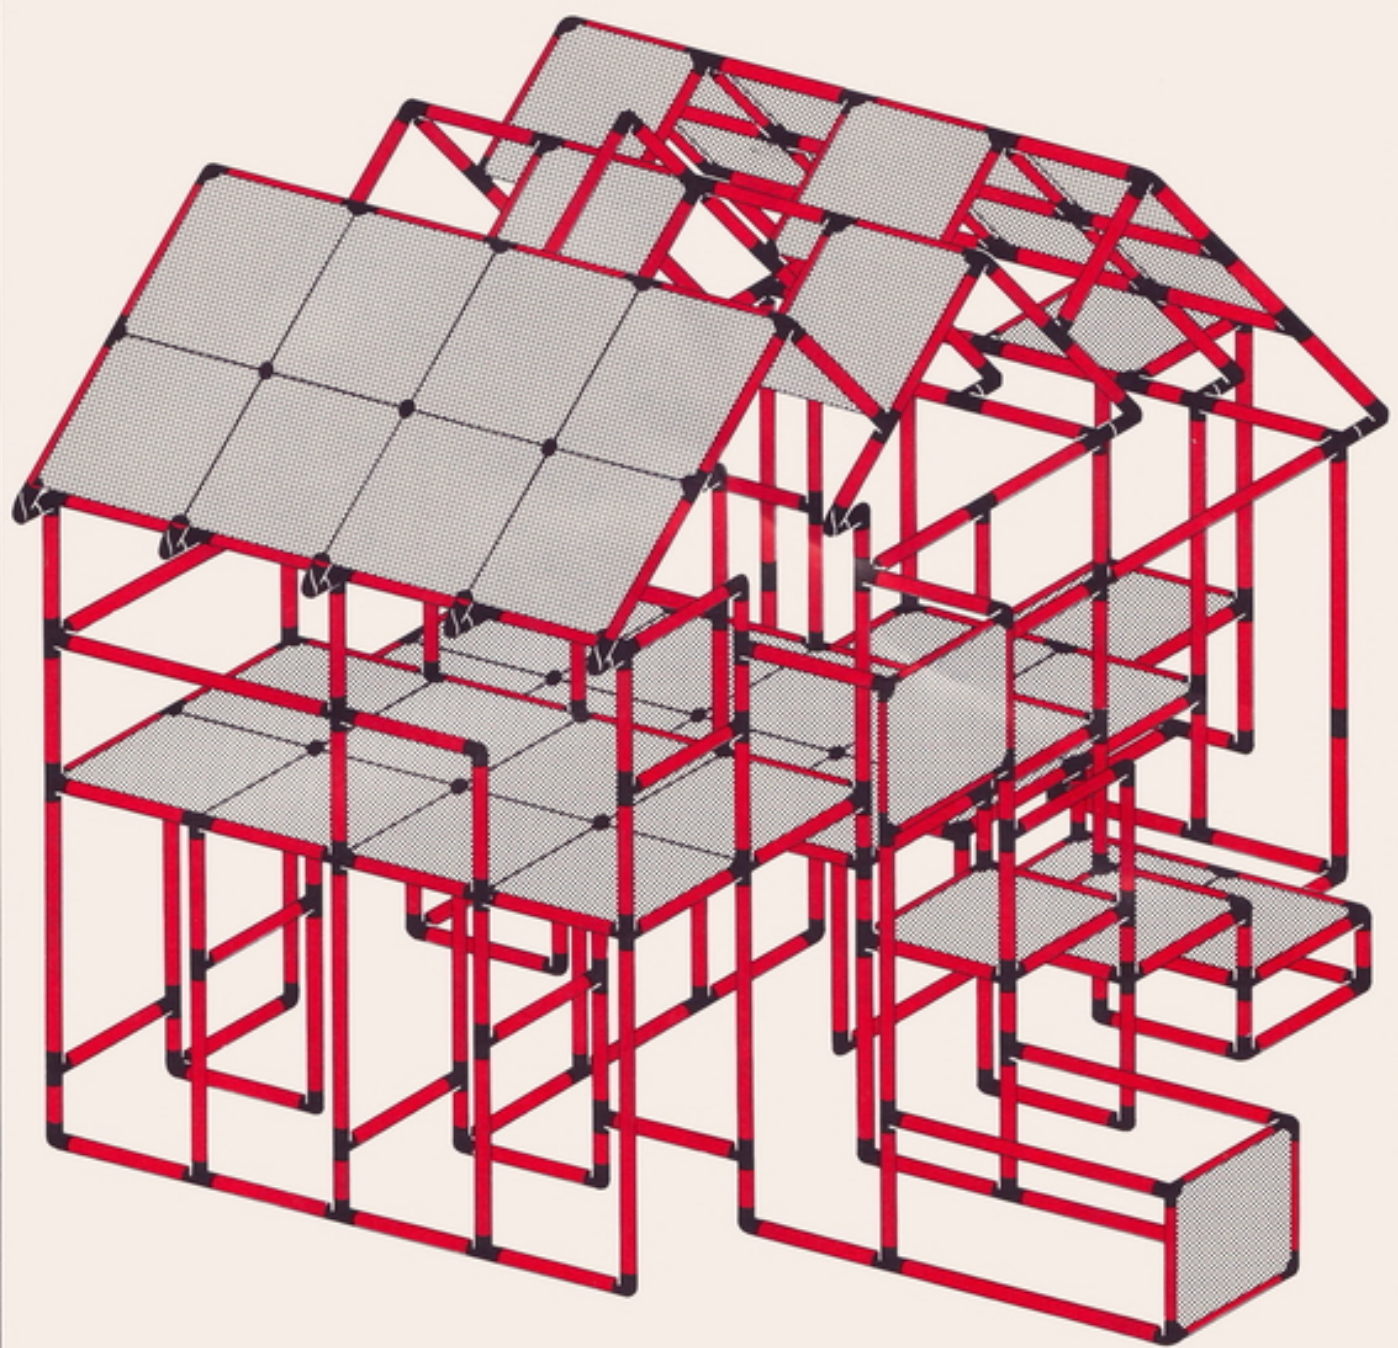

3 x Quadro BABY COLOR
+ 3 x Quadro START
+ 3 x Quadro UNIVERSAL

6+

Abenteuer3 - Adventure3 - Aventure3

Haus - house - maison

- 19
- 11
- 18
- 66
- 63
- 19
- 54
- 9

L 285 cm
(112 in.)
B 295 cm
(116 in.)
H 213 cm
(83,7 in.)