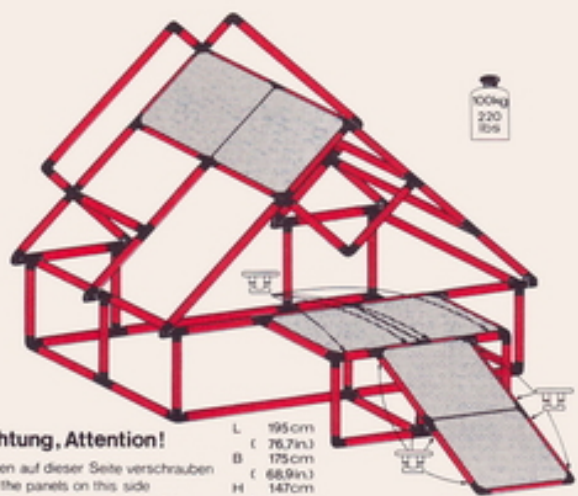

L 115cm
(45.3 in.)
B 85cm
(33.4 in.)
H 223cm
(87.8 in.)

1.86

5

4

3

2

1

Spielecke playpen coin de jeu

2 x Quadro START

1+

Achtung / Attention!

General Instruction

L 165cm
(64.9 in.)
B 123cm
(48.2 in.)
H 85cm
(33.4 in.)

1.86

3

2

1

2 x Quadro START

6+

"Farmhouse"

Achtung, Attention!

Platten auf dieser Seite verschrauben
lock the panels on this side
fixer les panneaux sur cette côté

L 195 cm
(76.7in.)
B 175 cm
(68.9in.)
H 147 cm
(57.9in.)