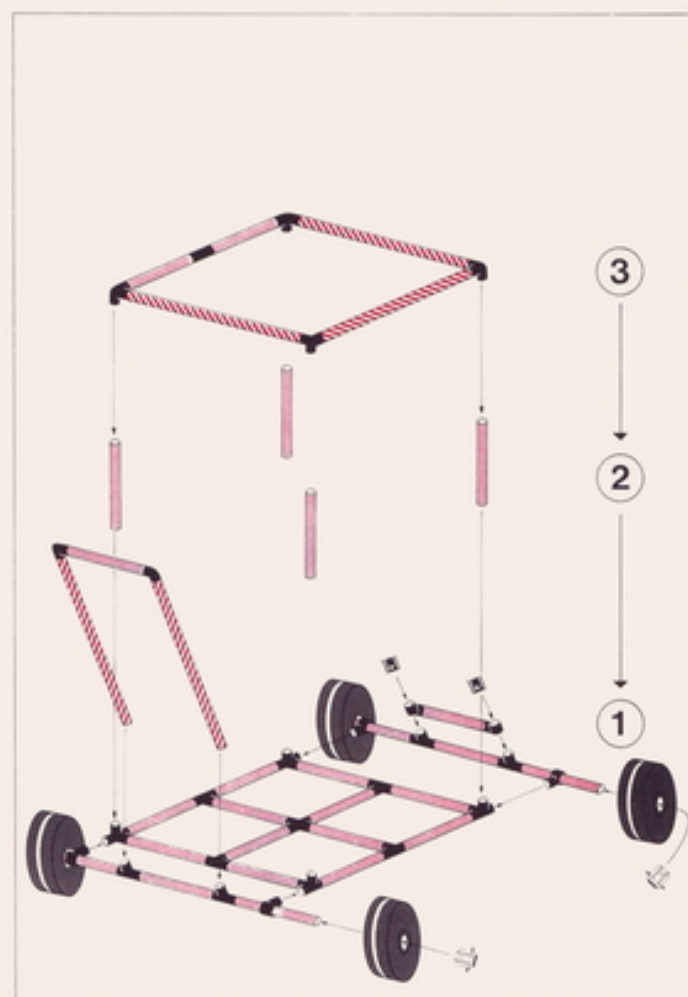

7.88

3

2

1

Quadro TRUCK COLOR 278 Elemente

Radbefestigung – wheel-fitting – montage des roues

7.88

Kletterturm basic loft galerie