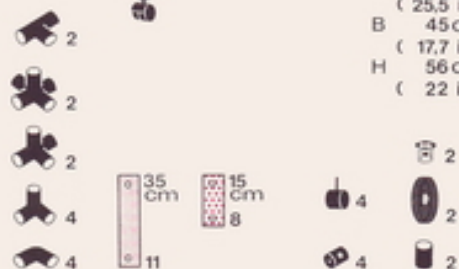

L 105 cm
(41,3 in.)
B 45 cm
(17,7 in.)
H 56 cm
(22 in.)

5.89

3
2
1
4

Flugzeug aeroplane avion

1 x Quadro BABY COLOR **1+**

Achtung / Attention!
General Instruction

50 kg
110 lbs

L 105 cm
(41,3 in.)
B 125 cm
(49,2 in.)
H 36 cm
(14,2 in.)

5.89

2
1
3

1 x Quadro BABY COLOR **1+**

Laufgestell baby walker trotteur bébé

Achtung / Attention!
General Instruction

L 85 cm
(33,4 in.)
B 85 cm
(33,4 in.)
H 56 cm
(22 in.)

5.89

1 x Quadro BABY COLOR **1+**

Einkaufswagen trolley chariot

Achtung / Attention!
General Instruction

L 65 cm
(25,5 in.)
B 45 cm
(17,7 in.)
H 56 cm
(22 in.)

5.89

Tunnel

1 x Quadro BABYCOLOR **1+**

Achtung / Attention!
 General Instruction