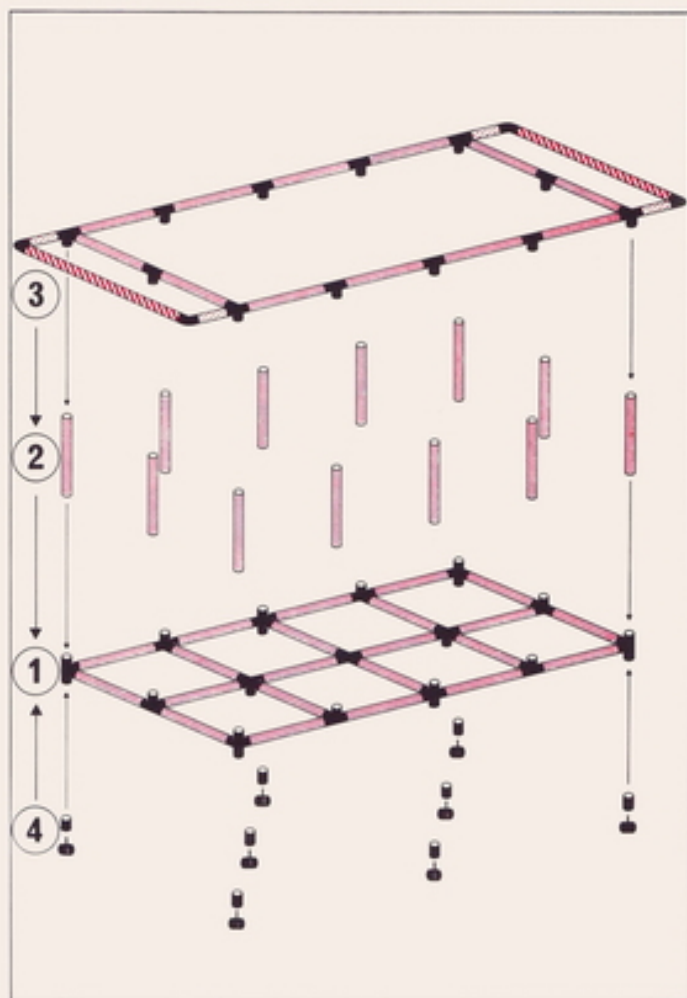

**Burg mit Turm
castle with tower
château avec tour**

3 x Quadro UNIVERSAL (6+)

100 kg
220 lbs

Achtung, Attention!

Platten verschrauben
lock the panels
fixer les panneaux

L 275 cm
(108.3 in.)
B 165 cm
(65 in.)
H 194 cm
(76.4 in.)

1.86

4 × Quadro UNIVERSAL (10+)

"Fort Knox"

Achtung, Attention!

Platten verschrauben
lock the panels
fixer les panneaux

L 205 cm
(80.7 in)
B 275 cm
(108.3 in)
H 183 cm
(72 in)

1 × Quadro UNIVERSAL + 1 × Quadro MOBIL (6+)