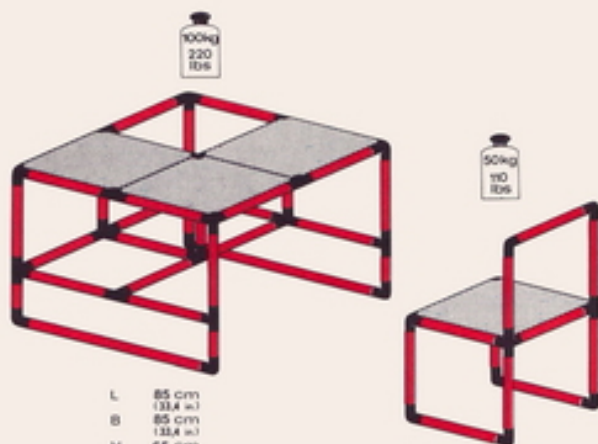

3

2

1

Spielecke playpen coin de jeu

1 x Quadro JUNIOR

1+

Achtung / Attention!
General Instruction

L 125cm
(49.2 in.)
B 125cm
(49.2 in.)
H 85cm
(33.4 in.)

Bar

1 x Quadro JUNIOR

6+

L 125 cm
(49.2 in.)
B 85 cm
(33.4 in.)
H 105 cm
(41.3 in.)

Tisch mit Stuhl table with chair table avec chaise

1 x Quadro JUNIOR

3+

L 85 cm
(33.4 in.)
B 85 cm
(33.4 in.)
H 65 cm
(25.6 in.)

L 45 cm
(17.7 in.)
B 45 cm
(17.7 in.)
H 85 cm
(33.4 in.)

Regal shelf unit étagère

1 x Quadro JUNIOR

6+

L 85 cm
(33.4 in.)
B 45 cm
(17.7 in.)
H 125 cm
(49.2 in.)

Aussichtsturm juniorloft galerie

1 x Quadro JUNIOR