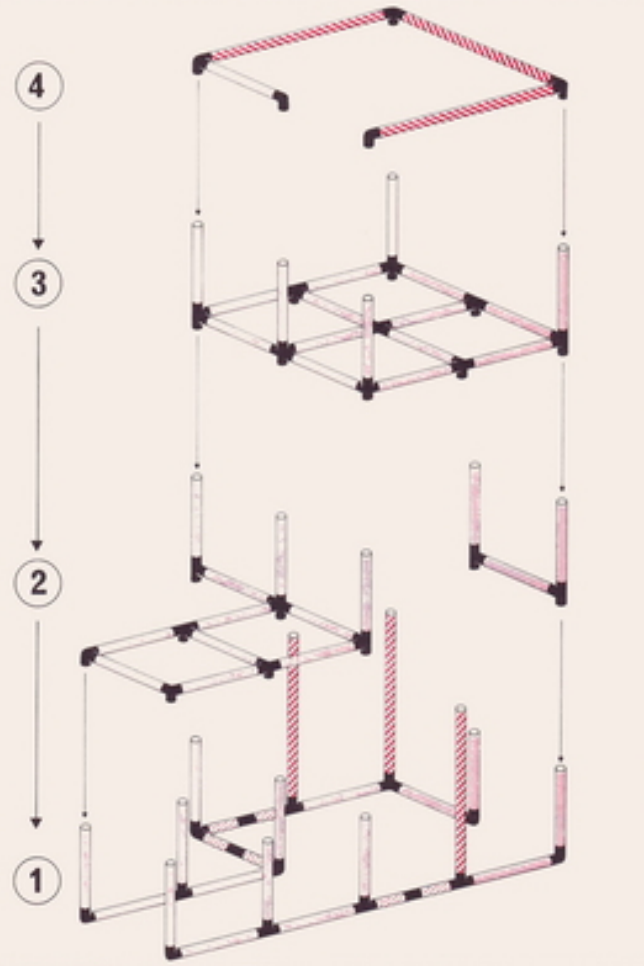

1 x Quadro UNIVERSAL (6+)

L 125 cm
148,2 m)
B 45 cm
107 m)
H 127 cm
148,2 m)

1.86

Bett bed lit

1 x Quadro UNIVERSAL (6+)

L 205 cm
198,7 m)
B 85 cm
131,4 m)
H 65 cm
125,3 m)

1.86

Burg mit Rutsche castle with slide château avec tobogan

1 x Quadro UNIVERSAL 3+

Achtung, Attention!
Platten auf dieser Seite verschrauben
lock the panels on this side
fixer les panneaux sur cette côté

Kinderbühne universalloft galerie

1 x Quadro UNIVERSAL 3+

**Spielwagen
play-container
wagon de jeu**

1 x Quadro UNIVERSAL (3+)

L 105 cm
(41.3 in.)
B 85 cm
(33.4 in.)
H 56 cm
(22 in.)

**"Skyhawk"
Flugzeug
aeroplane
avion**

1 x Quadro UNIVERSAL (6+)

L 194 cm
(76.4 in.)
B 205 cm
(80.7 in.)
H 87 cm
(34.3 in.)