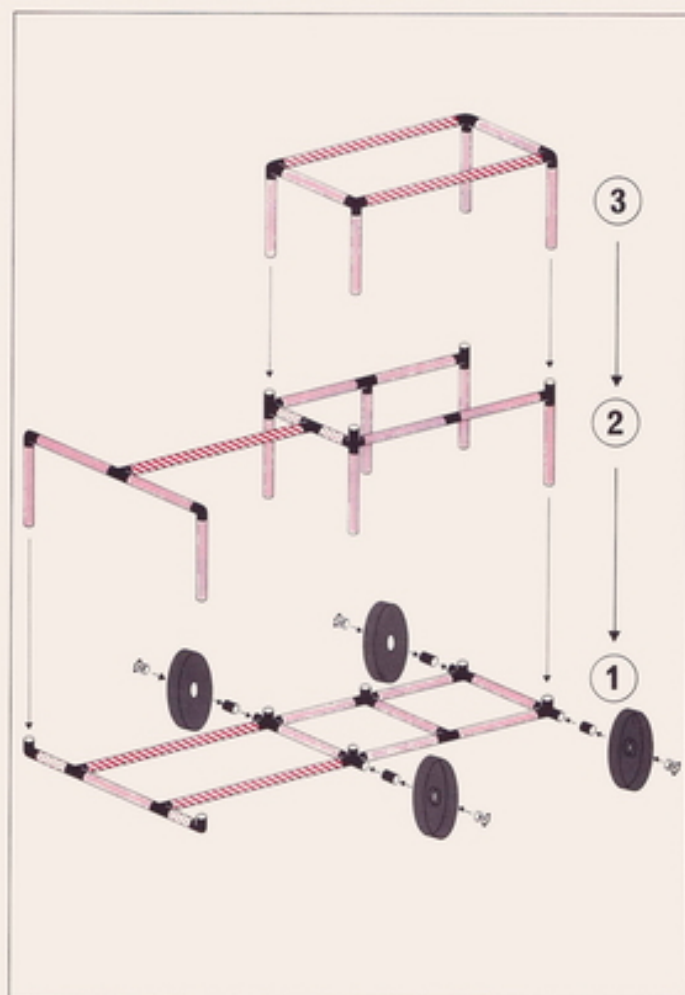

Flugzeug
airplane
avion

1 x Quadro TRUCK COLOR 3+

4.87

Planierraupe
caterpillar

1 x Quadro TRUCK COLOR 3+

4.87